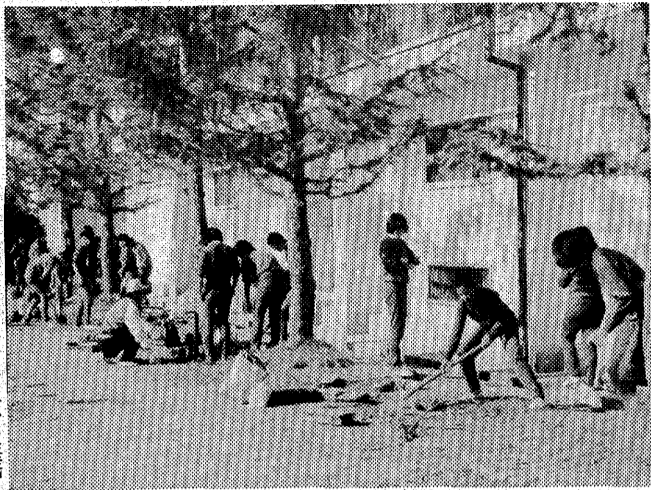

湯中 創意の時間で飯盒炊飯

湯中 創意の時間で飯盒炊飯

慣れぬ手付で作業に取り掛かる生徒

徒を育てるのゆえに、しかも充実した学校生活を送れるようにするの国民として認められる基礎的・本質的な内容を重視するとともに、児童・生徒の個性や能力に応じた教育が行われるようにすること。これが本誌の趣旨である。

一生心に残る思い出

湯中二中(総合)校長、生徒数百五十人ほどのほく、創意の時間を活用しての飯盒炊飯。この炊飯が学年別に行われ、生徒達はそれぞれ、おぼろげのメニューをおかずして、手づくりの味を楽しんだ。

実地先立、前日の「道徳」の時間、話し合いの場があった。この中で、生徒は班六、七人の班編成、一人一回の予算内で可能な限り、食糧の準備、活動の創意が交わされた。男子、女子がスコップやカシメを使い、活発に取組む。...

第五回「芥川J.C.文庫賞」受賞作

この世から戦争を消去したい。これがこの本を考えた時、私最初そう考えた。そのとき、戦争でなくなった、その家族への唯一の供養は、誰か、それが私の義務だと思つた。