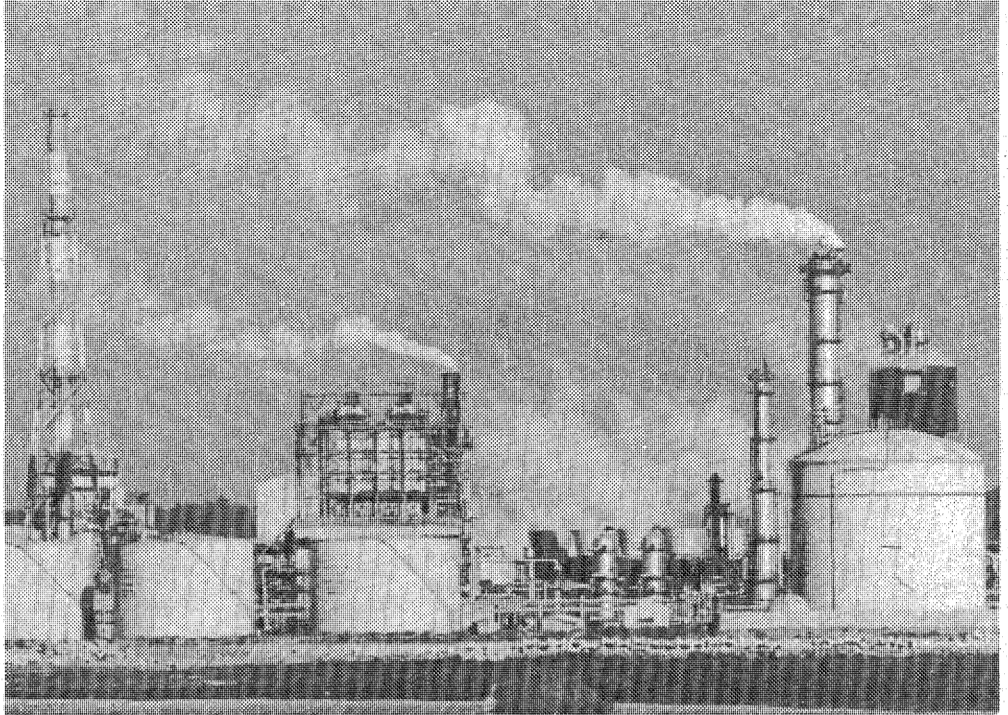

▲茨城県・鹿島アンモニアとの合併問題を検討してきたいわき市小名浜の日本化成では29日、合併を断念、自主的に小名浜工場アンモニア・尿素部門(西工場)の設備廃棄を決め、いわき市に連絡した。西工場閉鎖に伴う雇用不安や下

請け企業への影響を最小限に食い止めるため、新規事業の導入などで対応、小名浜臨海工場群についても、三菱化成その他がアンモニアや尿素の肩代わりをするため、従来通りのコンビナート関係が保てるという。