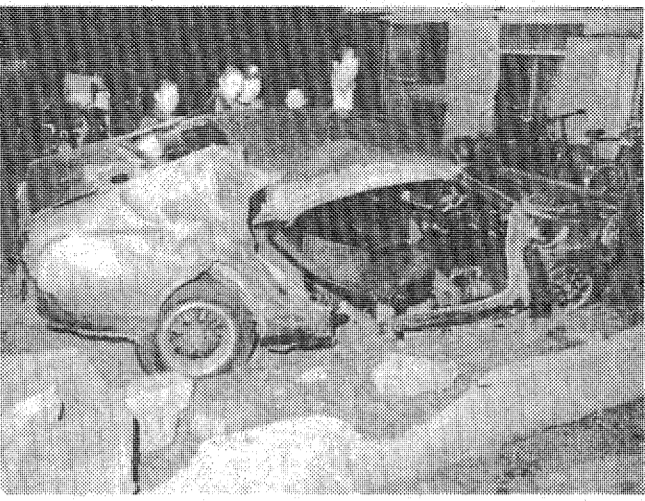

酒で汚した 春の交通安全運動

酔って死のドライブ

無免許運転 トラックに激突

【衝突し大破した乗用車】にき裂が入るなど、衝撃のすごさを物語っていた。現場は四倉寄りの波立海岸沿いで、被立トンネルの約百メートル手前。この事故で片側車線の国道は約一時間半通行止めとなり、約三時にわたって交通が滞った。

【衝突し大破した乗用車】にき裂が入るなど、衝撃のすごさを物語っていた。現場は四倉寄りの波立海岸沿いで、被立トンネルの約百メートル手前。この事故で片側車線の国道は約一時間半通行止めとなり、約三時にわたって交通が滞った。