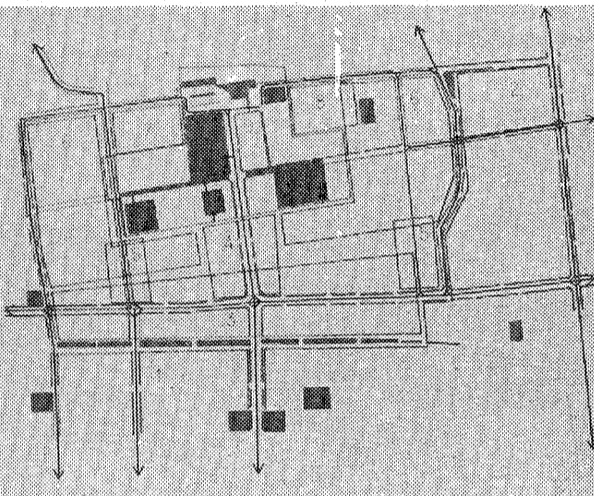

本町通りは旧街道並み比較的同

平大通りには地下道

モール両端に公共施設

防霜準備を呼びかけ

月末ごろ晩霜の恐れ

いわき地方防霜対策本部(県いわき農政事務所)は、去る五日に設置され、同本部では農作物を凍害から守るための農家の技術指導に当たっている。

これまでに凍害被害を受けていないが、長期天気予報によっても四月下旬から五月上旬にかけて、晩霜が二回降りそうなので、同本部では晩霜を防止するための準備をしておくといいと、呼びかけている。