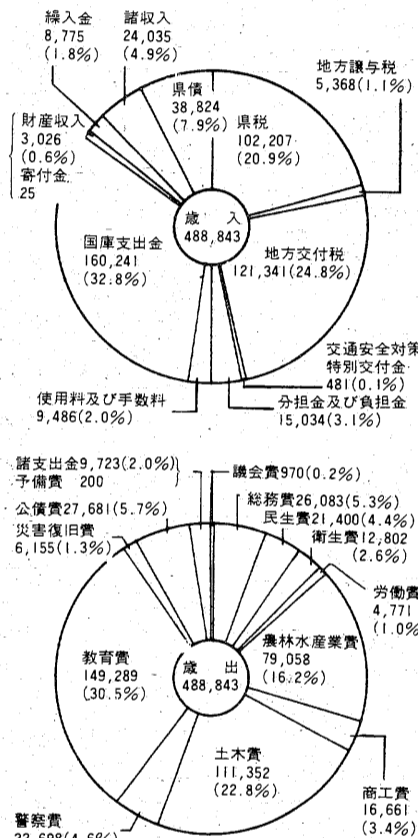

ニュー **オコシ** 好間店

大駐車場完備 ●好間町下好間・鬼越 ☎36-3442

4,888億円

55年度予算を説明する松平知事

歳入で最も多いのは国庫支出金の千六百億四千九百円。前年度に比し三・三%の伸び率で、全体の三二・八%を占めている。次に地方交付税の千二百三億四千九百円。伸び率七・二%で構成比が四・八%。三番目が県税で初めて千億円を突破、千二百二十億七千万円。前年度当初に比べて百五十二億六千万円増の一七・七%の伸び率。構成比二〇・九%となり、この三つの財源で歳入の七八・五%を占めている。四番目は県債の三百八十八億二千四百円。前年度当初に比べ八十四億六千六百万円減、九・七%の減となっている。

歳入

昭和55年度県当初予算 (単位: 百万円) %は構成比

県税初めて一千億円突破

目的別の歳入で最も大きいのは教育費の千四百九十二億八千九百円(伸び率三・三%)で構成比が三〇・五%と全体の約三分の一である。二位は土木費の千二百三億五千九百円(同四・八%)で構成比二四・八%。三位が農林水産業費の七百九十億五千八百円(同一六・二%)、構成比一六・二%となっている。最も伸び率の高いのは借金返済の公債費、予算額で七十三億六千七百円増を二百七十六億八千七百円となり、伸び率三六・三%となった。景気浮揚対策として積極的に消化した公共事業の負担金のツケが回ってきたためである。