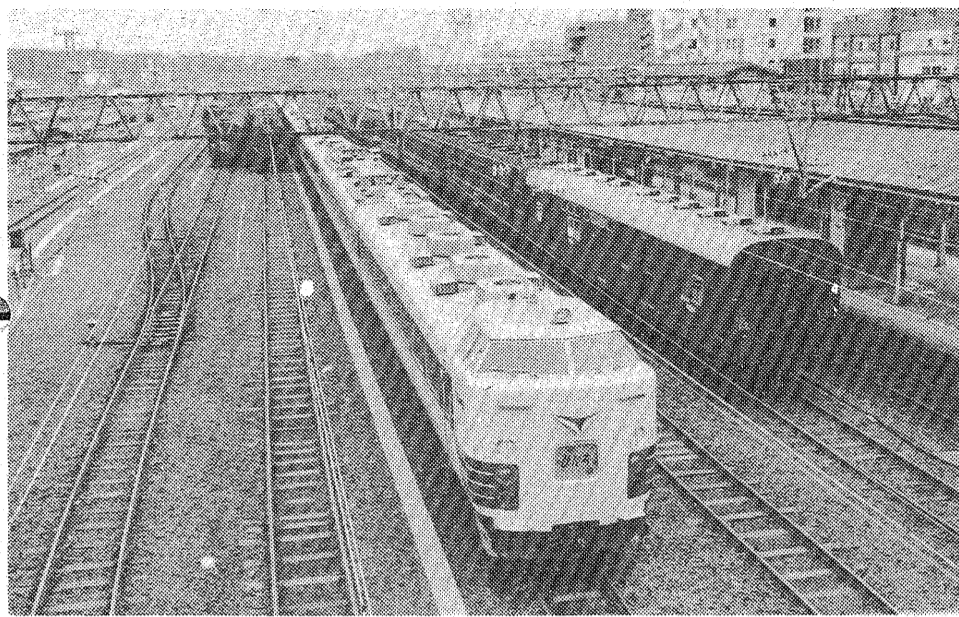

【いつでも工場内見える店舗】
監製 船山製菓 小売

平字神谷(二号国道赤沼入口)平ユースホステル入口より車で一分 TEL・七六六七

▲予定通り16日午前零時から国労と動労がストに突入、常磐線、磐越東線は全面ストップした。このため地域の国鉄利用者2万8千人の足が奪われたが、常磐交通で朝夕

のラッシュ時に102本の臨時バスを増発したため混乱はなかった。同日午後7時にストは中止になったが、運賃値上げと共に国鉄離れに拍車がかかりそう。