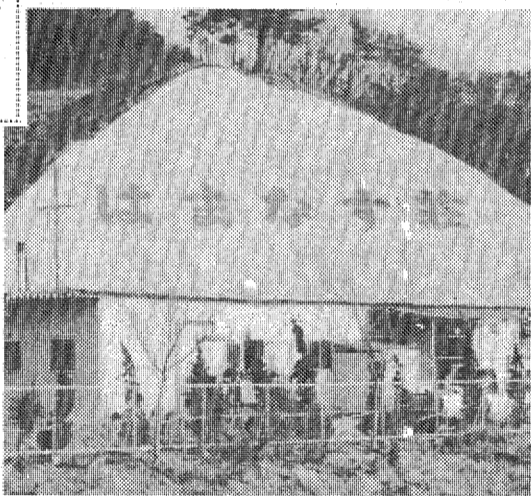

【いつでも工場内見える店舗】
監製 船山製菓 小売

平字神谷(二号国道赤沼入口)平ユースホステル入口より車で一分 TEL・七六六七

▲予定通り16日午前零時から国労と動労がストに突入、常磐線、磐越東線は全面ストップした。このため地域の国鉄利用者2万8千人の足が奪われたが、常磐交通で朝夕

のラッシュ時に102本の臨時バスを増発したため混乱はなかった。同日午後7時にストは中止になったが、運賃値上げと共に国鉄離れに拍車がかかりそう。

▲雨で一週間延期になった20日の花見サンデーは大へんな人出で、平塚まつりの子供タルみこしとカーニバルも目抜き通りで華々しく繰り広げられた。しかし、あいにく強風が吹きまくり、子供タルみこしに参加したチビっ子たちは、目にほこりが入ったり、頭髪が乱れた上に歩くより待ち時間の方が多し行列にガックリ。

▲植田ショッピングセンター内のイトヨーカ堂いわき植田店、十三、十四の二日続きで、二人の小學生がエスカレーターのスリに巻き込まれ、足と手をそれぞれ重傷を負ったという事故が発生した。店では事故再発防止のためエスカレーターを停止し、いわき商署と原因を究明している。

週間ネガファイル

▲桜が満開という十七日朝、いわき地方で水石山(宝真)をはじめ山間部に雪が降り、川前町桶売地区では十センチもの積雪を記録。雪には動かない川前っ子もこれにはビックリ。これは低気圧が太平洋へ東進した後に、北の寒気が吹き込んだため。時々の雪見と花見酒の二重奏に杯を重ねた人も多かったとか...

▲現代はオールPRの時代。とあって、平土平産の精進養生施設はまなす荘では、施設造成で脚取り、モルタルを吹き付けた山の斜面を看板に利用し、まなす荘と字が三つ四方の大字を書いた。おかげで、遠くからでも場所がわかる好評。