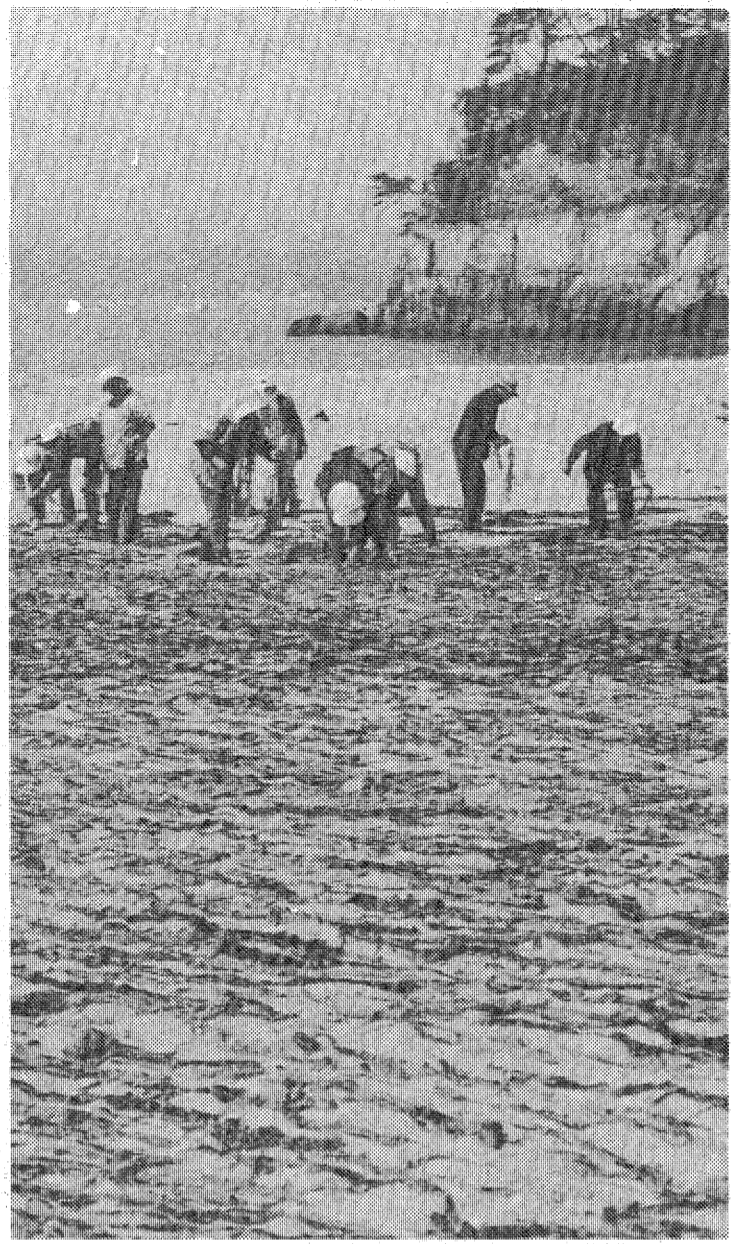

企業倒産

民間信用調査機関調べ

4月に入って既に9件

52年を上回る最高件数

なお数社が危険状態に

原油大幅値上げによるコストインフレ、金融引き締め政策の効果が背景となり、一に企業倒産件数は増勢を強めており、四月に入ってからだけでも半月ほどで既に九件(負債一千万円以下も含む)、負債総額は六億四千五百円に上った。過去最高を記録した五十二年を上回る件数で、土木・建設関連企業の中には行き詰まりがうかがわれているのが、一社、運輸は一社あり、倒産記録が更新されるのは必至。

収益の悪化が原因に

民間信用調査機関の調べによる。倒した企業は九件。過去最高を記す五十二年で三月月の倒産最高件と、いわき市内で四月に入って倒産した第一回オイル・ショック後、数は月の九件だった。ところが

夕刊
いわき民報

郵便番号 970
いわき市平字田町63-7
いわき民報社
振替口座(郡山)4028
本社 0246 1666
本支社 0246 3560
小支社 0246 2380
常務支 0246 2903

本格的な
呉服専門の店
かみや
平二電三三〇一

民商建設セ
ンターが発足
委員長に西村さん
市内の中小建設工業関係業者三十五社が参加して組織した。委員長は西村正明(西村店舖デザイン)酒井建彦(酒井建彦)井野一(酒井建彦)井野一(酒井建彦)のさき設計事務所 根本信男(工ンセル電気)

ハマは早くも夏

砂ワカメ干し始まる

〇〇ハマは早くも夏へーいわき市小浜町、小浜漁協・小浜採草組合(渡辺通組合)のワカメ採りが十九日から始まり、ハマ一面に「海の幸」が広がった。〇〇初出漁のこの日朝六時、約三十人の組合員が十数隻の漁船を繰り出し、照島をほめて、常磐共同火力発電所沖合で、各機場のワカメの生育状態を観察、約二百メートルを水揚げした。〇〇それを、ハマで待っていた婦人部隊と一緒に砂をからめ、成果を大声で話し合いながら、一本一本、丁寧に寝かせて行く。〇〇長いのは一畝を廻るものもあり、同組合では、今年ばかりは期待できそう。ワカメに始まり、アヒ、ウニとこれから秋まで、ハマは、フル回転だ。

お茶の友に...
茶筒
お菓子の専門店
みらい
TEL. 23-7111(代)

倒産した企業はほとんどは小規模企業で、資金力も乏しく、収益が悪化したうえに、担保不足から金融機関からは見向きもされなくなり、金融機関の選別融資も倒産の理由に結びついている。今月に入って倒産したのは、鉄骨建築の負債四億円の除け屋敷は七千万円から最低六百万円まで、一千万円以上は業界中堅クラスの各名入れタル販売同七千万円、ガソリンスタンド同、化粧品販売同四千万円、ガラス・サッシ販売同三千万円、洋服販売同一千万円、一千万円以下はフレハブ住宅工事同八百万円、旅館同七百万円、管工事同六百万円。倒産原因は、きちっとした経営理念を持たず、収益が悪化するまで採りを続けたこと、放漫経営が四件と最も多かった。販売不振に加えて売掛金の回収難から行き詰まったのが三件、過剰資本、他社倒産の余波が各一件ずつ。放漫経営を除けば、資金力が乏しいため金融機関の選別融資でフルにかけられ、倒産に追い込まれたケース。つまり、資金力がないため金融機関から見放された企業だ。

金融機関 強まる選別融資

相変わらず多い放漫経営

倒産の原因に結びついている。今月に入って倒産したのは、鉄骨建築の負債四億円の除け屋敷は七千万円から最低六百万円まで、一千万円以上は業界中堅クラスの各名入れタル販売同七千万円、ガソリンスタンド同、化粧品販売同四千万円、ガラス・サッシ販売同三千万円、洋服販売同一千万円、一千万円以下はフレハブ住宅工事同八百万円、旅館同七百万円、管工事同六百万円。倒産原因は、きちっとした経営理念を持たず、収益が悪化するまで採りを続けたこと、放漫経営が四件と最も多かった。販売不振に加えて売掛金の回収難から行き詰まったのが三件、過剰資本、他社倒産の余波が各一件ずつ。放漫経営を除けば、資金力が乏しいため金融機関の選別融資でフルにかけられ、倒産に追い込まれたケース。つまり、資金力がないため金融機関から見放された企業だ。

学生メガネ
セット 14,800円
より
学生割引実施中
信頼できるメガネの専門店
大坂本松本
いわき市平字二丁目 電話74-3851

いわき抄
生計費の中核となる子弟の教育費は、個人差はあるが相当なものである。教育費は大学を出るまで親の負担だ。特別な事情がある場合は別だが、保護者にとって頭が痛いところだ。高校は地元公立、大学は国立に入るのが親の望み。子供供に言いつくす親の負担も大きい。保護者の負担が大きいから、教育費が生活費の中で占める割合はおのずから限られる。そこで世の親たちは学費のねん出に相当気をつかうわけだ。

草津名物「湯のはな」プレゼント付き ● 宴会場では、楽しい「湯もみ」講習会開催

新緑の白根火山ルート

草津温泉の旅

鮮やかな緑に包まれた上信越へ

●1泊2日●16,800円

●出発日
5月2(金)・5月・7(水)・10(土)・11(日)
14(水)・18(日)・21(水)・23(金)・28(水)

●コース
①平(6:00)～白河～東北高速～宇都宮～日光高速～いろは坂～中禅寺湖～金精峠～沼田～長野原～草津～白根山～草津温泉(泊)
②草津～草津熱帯園～中軽井沢～碓氷バイパス～前橋～桐生丸二織物センター～佐野～東北高速～白河～平(20:00)

●宿泊地 ホテル桜井 ☎027988-3211

●ご案内
*ホテルでの宴会は、民謡ショーサービス。お酒1本又はジュース1本付。
*1日目の昼食は各自ご用意ください。
*2日目の昼食は横川名物釜めしです。

このころの旅は...
常磐交通観光

運航大臣登録一般旅行業51号 一般旅行業務取扱主任者 渡辺 政彦

お申し込みは次の各営業所へどうぞ... ●本社 ☎23-0221 ●平駅前ジャパックスセンター ☎22-3379 ●湯本 ☎42-3179 ●小浜 ☎53-3211 ●上野 ☎89-2011 ●四倉 ☎32-3611 ●植田 ☎勿来3-3206