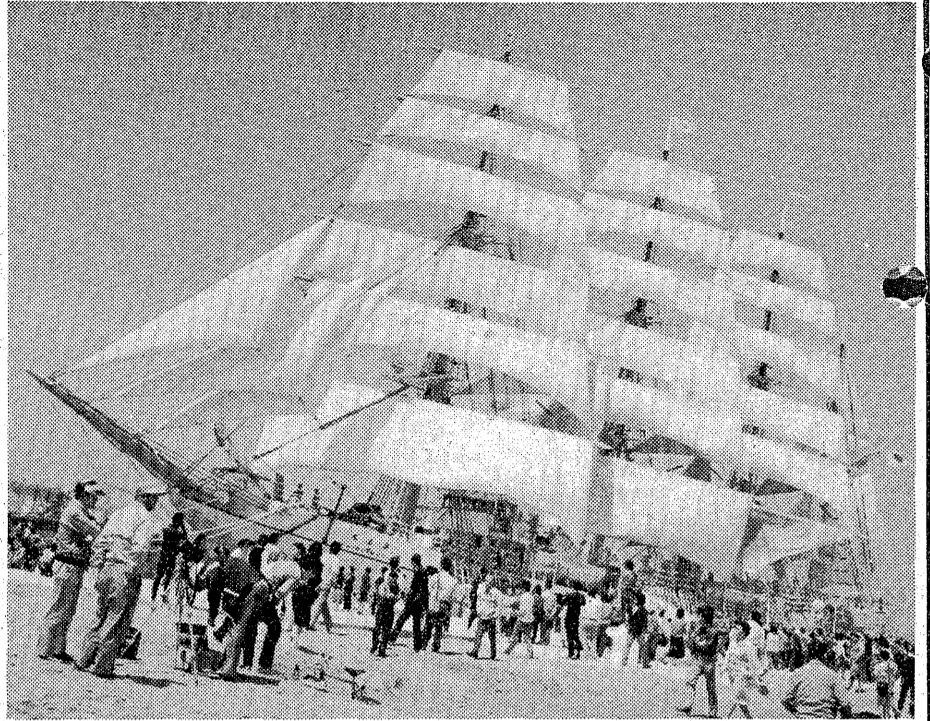

29枚の全部の帆を張った海王丸

「帆を張れ」の号令で 大白鳥に変身

海王丸がお別れサービス

まるで白鳥のよう、小名浜港に寄港中の大型帆船「海王丸」(二五〇・六二二)が加勢町三船長ら三百三十一人乗り組んで出港日の十二日午前、初めて帆を張って見せ、帆船らしい優美な姿を詰めかけた三千人の見学者を夢の世界に誘った。

同九時半、「帆を張れ」の号令で作業服、裸足の乗組員と乗組員約八十人が四本のマストに登り、たった一本のロープを伝って「ド(横棒)へ」という掛け声で、マストは五十メートル近く、(いわき市役所本庁の屋上と約三十メートル)地上からは乗組員たちが人形のように小さく見える。

二十分程度で帆を結んでいたロープを解き終ると全員甲板に降り、航路一路神戶港へと向かった。

吹きつけていた南の風を抜くため、ヤードを南東に向けたが、これも人力で帆を張るため、乗組員生らはその下のロープをワッショイ、ワッショイとかけ声を上げながら船内を走り回り、引っぱっていた。

メインマスト一番下の最大の帆の広さが九十五枚分とテナワンとされる。見学者は見守る。二十九枚の帆をすべて張り終えたのは五十分後の同十時半。だれもかたむく拍手がわきまきり、心頭は拍手の渦。

近くで見ると白鳥に見える海王丸も遠くから逆光で見ると白鳥、黒船来航といったところ。

同丸は同日午後二時、別れを惜しむ大勢の市民に見送られて出航。一路神戶港へと向かった。

高校野球 決勝戦は磐城・湯本 県大会出場No.3を争う

第三十二回県春季高校野球大会 迎えて市営野球場で準決勝、代表決への最後代表校を決めるいわき地 区敗者復活戦は十二日、大詰めを 県大会が二十四日からいわき市

中が水産振興計画の策定へ 長期展望

漁業界トップを委嘱

年末提言へ対策委設置

いわき市は転換期を迎えた漁業の抜本的な振興策を協議するため、十二日、市漁業のトップクラス十人を委員とする市水産振興対策委員会を設置した。県、市総合計画に基き長期展望に立った水産振興計画を策定するのねらいで、同委員会の下部組織として漁沖合、沿岸漁業、労働力安定対策を特定テーマを調査・研究する専門委員会を設けることも決まった。

この日午前十時半から市役所で開かれた初会には、金成文平・県漁連会長、小名浜港船底底網漁協組合長、田畑市長ら九人が出席。一人ひとりに委嘱状を手渡し、田畑市長が「二百〇〇年後の水産振興は取る漁業から作る漁業へ、自由振興から計画振興へと転換を急ぐ必要がある。そのための抜本的な振興策を協議してほしい」とあいさつ。引き続き、

会長に金成氏、副会長に野崎武一(二十三)、が代行内水面漁業、県漁連会長、小名浜港船底底網漁協組合長、田畑市長ら九人が出席。一人ひとりに委嘱状を手渡し、田畑市長が「二百〇〇年後の水産振興は取る漁業から作る漁業へ、自由振興から計画振興へと転換を急ぐ必要がある。そのための抜本的な振興策を協議してほしい」とあいさつ。引き続き、