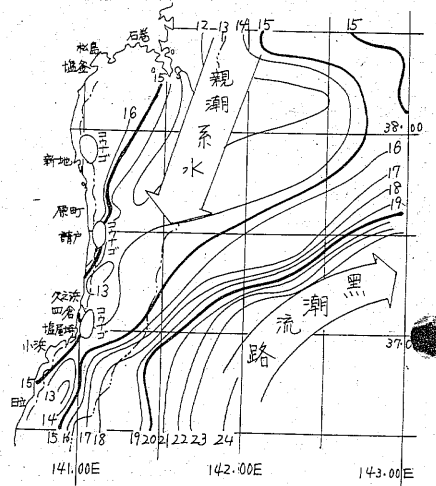

漁海況速報

親潮系水の接岸目立つ

【海況】親潮系水の接岸傾向が目立つ海況となった。黒潮は前週より若手北上して北緯三七度、東経一四四度付近より東へ東へ流去...

商店街

- 大黒屋、大黒屋地蔵は、食品セルラー売り場改装のため19日まで閉店セルラー中。
  海井で、平一カ党通りの味物のセルラー酒井は、20日まで売り出しセルラー。
  ホッセル、ホッセル、ホッセル、ホッセル...

同時投票

大きな汚職事件が暴発している現在の社会情勢で、私たちが有権者がどのようにして今度の衆議院のダブル選挙に臨むべきかを感じています。

佐藤 静子
クリーンな政治を志す人...
自派員、有権者の人として良きものか、とまじいかに、今までの、よきまじい、なりませ。国民の代表として、より慎重に投票しようと思っ...

無関心、棄権が汚職政治助長
高崎 直義
今回の選挙は、突然の衆議院解散によって、衆参同時選挙という二重の壁に直面した。...

100頁

【選挙】選挙権は、選挙権者一人、次に最高裁判所の国民審判を経て、衆議院と参議院の両院で承認される。...