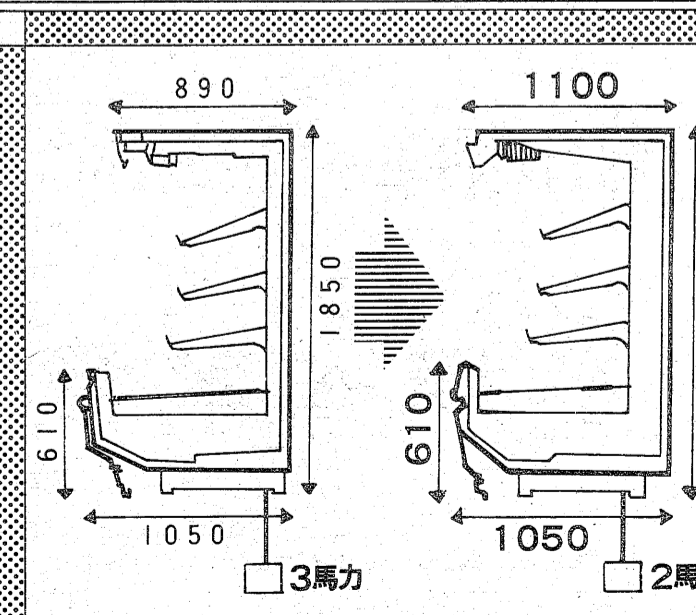

ルパン対奇人二面相 福岡中央・夜6・00

術家が探している夫(菅田右衛門)は、浪人仲間と暮らした生活をした。そして、百二十石取りの伊東家が婿養子を探している...

舞踊 沢村藤十郎は、現在、板東玉三郎と人気を二分する若手女性の人気俳優。

未知に挑む男達の記録 特別番組水曜ロードショーで 浜野吉生高副隊長以下四十人と、日本テレビ取材班八人、二制作局の若手芸能ディレクター...

これからのショーケースは 新型GシリーズEタイプ! 30%省エネで しかもワイドに使えます!