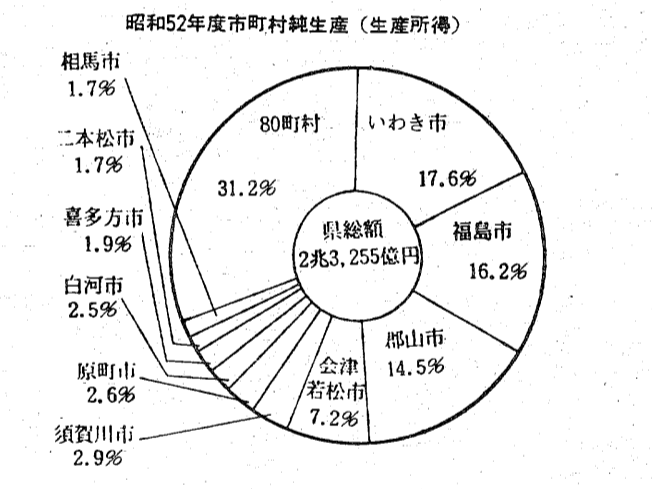

少しの工夫で節約

一般道路は40キロが経済的

急発進を十回繰り返すと、普通乗用車十回に比べ燃料を百cc多く使う計算になる。百ccで約七キロ走れる。

④待機時間はエンジン停止をエンジンのかけ直しも燃料のムダ。荷物の積みおろし

⑤ムダなものは積まない
ムダなものや荷物は積まない。トランクにゴルフバック、釣り道具、タイヤチェーンなど、すぐ必要のないものを積んだまま

⑥ドライブは計画的に
ドライブの途中で道に迷う。これも燃料とムダな燃料を使う。事前に地図を確認し、迷わないようにする。

⑦経済速度で走ろう
自動車の場合、一般道路では時速四十キロ程度、高速道路では時速八十キロ程度が、最も経済的な走り方とされている。高速度を走るときは、経済速度の時速八十キロを目標にする。燃費は約六割増える。

⑧ムダなものは積まない
⑨ドライブは計画的に
⑩燃費は約六割増える

省エネ時代の運転方法

ムダをはぶく7つの方法

1. 急加速を避ける
2. 空ぶかしを避けよう
3. 急加速を避ける
4. 待機時はエンジン停止
5. ムダなものは積まない
6. ドライブは計画的に
7. 経済速度で走ろう

要するに、水虫は「特効薬を塗る」だけでは治りません。皮膚病の専門医に診せられて、「意外に「現在は良い水虫薬が、家庭療法でも根治する」と。要は、根気。一番大事なことは、足の指の間側。とくに指の間に水虫が繁殖しやすい。そのほか、足の指の間側。とくに指の間に水虫が繁殖しやすい。そのほか、足の指の間側。とくに指の間に水虫が繁殖しやすい。

医療コーナー

水虫

<1人当たり分配所得上位10市町村>

昭和52年度			昭和51年度		
順位	市町村名	1人当たり所得(千円)	順位	市町村名	1人当たり所得(千円)
1	大熊町	2,339	1	大熊町	1,864
2	双葉町	1,465	2	双葉町	1,329
3	福島市	1,419	3	福島市	1,304
4	楡枝村	1,395	4	会津若松市	1,226
5	楡葉町	1,351	5	須賀川市	1,207
6	会津若松市	1,343	6	高岡町	1,189
7	須賀川市	1,320	7	本宮町	1,144
8	高岡町	1,300	8	中島村	1,104
9	中島村	1,255	9	楡葉町	1,083
10	本宮町	1,227	10	喜多方市	1,072

<1人当たり個人所得上位10市町村>

昭和52年度			昭和51年度		
順位	市町村名	1人当たり所得(千円)	順位	市町村名	1人当たり所得(千円)
1	双葉町	1,464	1	双葉町	1,295
2	福島市	1,446	2	福島市	1,288
3	大熊町	1,396	3	高岡町	1,233
4	高岡町	1,391	4	須賀川市	1,230
5	須賀川市	1,374	5	会津若松市	1,228
6	会津若松市	1,345	6	本宮町	1,218
7	楡葉町	1,328	7	大熊町	1,198
8	本宮町	1,308	8	喜多方市	1,166
9	楡枝村	1,307	9	白河市	1,151
10	楡枝村	1,294	10	磐梯町	1,150

目で見る県勢

市町村民所得

いわきが純生産トップ

県統計調査課がまとめた昭和五十二年度市町村民所得概況によると、会社・事業所などの法人所得を含めた一人当たり分配所得は、県平均(百二十五万五千円)を上回ったのが十六市町村のうち、大熊町は二百三十三万九千円と県平均の二倍に達し、八年連続第一。双葉町が百四十六万五千円、第二位。これは東京電力の法人所得が大きい。そのため、その他の原産立地町も十位以内に入っている。また、分配所得から法人所得を差し引き、年々悪化する傾向の移住所得を加えた二人当たり個人所得は、県平均(百二十万七千円)を上回ったのが、二十二市町村。トップは、双葉町の百四十六万四千円、二年連続、前年度七位だった。

市町村の純生産(生産所得)は、総額一兆三千二百五十五億円で、いわきが四千九百九十九億円で、県内(県内)の一七・六%で第一位。ついで福島市三千七百七十三億円(同・一六・二%)、郡山市三千二百三十三億円(同・一六・二%)、福島市は四千九百九十九億円で、県内(県内)の一七・六%で第一位。ついで福島市三千七百七十三億円(同・一六・二%)、郡山市三千二百三十三億円(同・一六・二%)、福島市は四千九百九十九億円で、県内(県内)の一七・六%で第一位。

住まいの修理専門店

新築・増改築・修理・一般土木・ブロック積
左官・アルミサッシ・板金・一般塗装
お気軽にご相談下さい

営繕社 **スズキ工務店**
平下荒川 ☎23-2496

無線通信機・オーディオ部品
総合部品専門店
マニアの店

79ババ
いわき市平谷川瀬字明治町60-1
TEL・74-3004

御宮と神具・屏風(びょうぶ) 各種

有限会社 **さがいや**

- 本店【駐車場完備】
  内郷6号国道沿い
  バス停藤原前 ☎3005
- 内郷ショッピング店 ☎6127

先相を大切に

墓石設計施工 大理石美術工芸品

岩渕石材店

(工場) 内郷高坂町大町15の3 TEL・27-0456
(自宅) 内郷高坂町大町15の3 TEL・26-6160

クールでシャープな夏の感覚
ショートヘアで!

毎週水・木曜日は研究会のため
PM6:30で閉店させて頂きます

心のふれあいを大切にする

ビューティサロ **たかまが** ● 駐車場完備
内郷御殿町共立病院前 ☎26-2309

サラリーローン

手軽に融資します
奥様・商人・勤人・OL可
信用で融資 詳細は電話で出張可

三和商事

平字長橋町長久保ビル3F
TEL・23-6275

手打 ジャンボラーメン

成子沢

鹿島街道(中央市場前) ☎58-3379

丸善すし

□ 出前引き受
けます

毎月1・3
火曜定休

平・久保町
電24-0663

いわき漢方センター

伝統の漢方薬で皆様健康
をお届けする(煎薬・散薬
・錠剤・自家処方調剤)

漢方相談承処

丸善

平字十五丁目14 ☎2661
ひまわり駐車場無料駐車場連登

在学資格取得可(一級・四級)

いわき高等タイピスト学校

和文・英文・カナ部
(入学随時)

平・かじ町26
☎21-1101