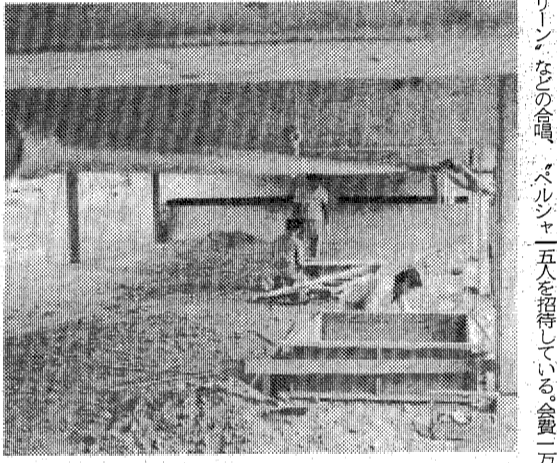

銀河鉄道99

9 などの演奏

常磐公民館で進められている冷房用配管工事

の市場にて、銀河鉄道999などの演奏に、日ごろ練習の成果を披露した。
平商第二十四回青年奉納期会は二十八日午後四時から、国民宿舎・勿来の館で開き、一泊のうえ翌二十九日午前七時解散。恩師武川信夫先生の五人を招待している。会費一万円。

くらし

「お前、いわき民報さんに随筆を書いてるさうだが、どうして書いてるんだい。あんな書物も読んないのに、どうして書くのさ。夫は晩酌しながらボリボリそんなことを言っていた。
「今また一回掲載されて、見たこと、感じたこと、何でも書いて、気軽に書いて、書いてみるか、持ってくるから読んでみるか、拙文が掲載された土曜日の「くらし」のあなへに書いてみるか。時間や暇がないとは詭弁(きべん)で、あつて、それは作りだすもの。……彼の弁舌はついでに、長、漫画(まんが)も書いてみるか、その新聞をみて家庭生活、政治、社会が楽しくなるものだ。」「あら、私の読んきれないのとき読ませてもらった。夫、教養と知性に乏し私(わたし)が……」
「さうだ、私も与えられた随筆を書く機会に、自分自身、高、物を見る目を育てなければ、ある種の意欲(いよく)なものが湧(わ)いてきた。(主婦・内郷)

奮

大越 式子
常に良書に親しみ、人の語に耳を傾け、あらゆることに留意を払う姿勢と努力が必要ではあるまいか。時間や暇がないとは詭弁(きべん)で、あつて、それは作りだすものである。……彼の弁舌はついでに、長、漫画(まんが)も書いてみるか、その新聞をみて家庭生活、政治、社会が楽しくなるものだ。」「あら、私の読んきれないのとき読ませてもらった。夫、教養と知性に乏し私(わたし)が……」
「さうだ、私も与えられた随筆を書く機会に、自分自身、高、物を見る目を育てなければ、ある種の意欲(いよく)なものが湧(わ)いてきた。(主婦・内郷)

すべてが本物の迫力
7月5日(土)
今夏最大のSF戦争超大作
大ロードショー
かつてないスケールと空前のミステリーが支配する
映画史上最大のスペース・トリック戦争巨篇!
ファイナル
カウントダウン
前売券好評絶賛発売中!
大人1,200円・高校生・中学生1,000円
(当日 大人1,500円・高校生1,300円
中学生1,100円・小学生900円)
洋画は 聚楽館
平 駅前ビル 地下1階
電話 74-4558

閉館のお知らせ

ファン皆さま、29年間の長きにわたりご愛顧を頂き、誠に有難く心からお礼を申し上げます。
6月20日をもちまして、閉館いたしました。
当社は、時代の要請によりまして、立体駐車場として発足する予定でございますので、何とぞよろしくお願ひ申し上げます。
昭和五十五年六月二十一日
いわき市平字田町五五 電話 3333八
ひかり座
代表 堀江 正敏

きもの

高級呉服専門店
趣味のきものと帯
山吉呉服店
平・四町目
電話 23-5550代・23-5554

梅雨の季節です

当店の防水加工をご利用ください
いつもまっ白 半日仕上げ
クリーンショップ **フジイ**
小名浜・北君ヶ塚 電話 53-2947
クリーンショップ **ピンクレディ**
小名浜電話局隣 電話 54-1037

業務用厚口ゴミ袋

有明ポリエチレン
0730