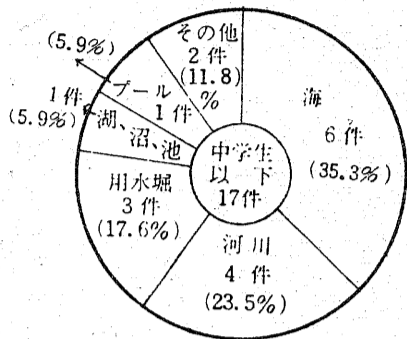

することがある。七、九両月の暑い時期に食中毒が集中して発生するのは、次のような理由から。

わが国の気候は高温多湿。これは食中毒の原因となる細菌が増えるのに都合のよい条件。その上、私たち日本人は魚介類が好きだから、夏でも魚料理を食べる。

この近海でとれた魚には、腸炎ビブリオという食中毒菌がついていると多発する。微生物が増殖しやすい暑い間に腸炎ビブリオが繁殖し、魚が死んで発生するのはこんな理由から。さらに、暑いと私たちの体力も落ちて消化器が弱まり、体力が低下する。これも食中毒にかかりやすい原因のひとつ。

多賀地区健保組合発行「健保だより」

ため体力が衰えないよう健康維持に注意する。

家庭での発生が多い

食中毒が発生して新聞紙上をにぎわすのは、たいして学校、旅行、旅館、ホテルまたは修学旅行とか結婚式とかの集団発生。これは一度に多くの人が食中毒にかかり、腹痛とか嘔吐とかの症状を訴えるから。しかし、食中毒が発生して新聞紙上ににぎわすのは、たいして学校、旅行、旅館、ホテルまたは修学旅行とか結婚式とかの集団発生。これは一度に多くの人が食中毒にかかり、腹痛とか嘔吐とかの症状を訴えるから。しかし、食中毒が発生して新聞紙上ににぎわすのは、たいして学校、旅行、旅館、ホテルまたは修学旅行とか結婚式とかの集団発生。これは一度に多くの人が食中毒にかかり、腹痛とか嘔吐とかの症状を訴えるから。

予防するためには

①食品を食中毒菌に汚染させない。
②調理するときは、食品中の細菌の増殖する時間を考慮して、調理した細菌が増殖しないように早く食べる。
③食品中の細菌は、加熱などにより殺菌し、細菌数を可能な限り少なくすること。また低温で保存する細菌の増殖する時間をできるだけ延長することなどが必要。

機関紙から

から

毎年、今の時期になると、水による子供の病い事故が目立つ。県内の昨年夏(六、七、八)の子供の水の事故は十七件発生し、十二人が死亡した。同時期に子供の交通事故死は一人で、水の事故はほぼ二倍の犠牲者が起っている。

子供の水の事故の約七割は保護者(同伴者)がそばにいないとき発生している。気温が上がるにつれて、子供の遊びは増える。ふたんか、水の遊び場を知って、危険な場所には子供たちだけで行かせないようにする保護者の配慮が必要。そのほか、子供の事故を防ぐため、特に次の点に注意

子供の水難事故

安全指導を徹底する。
△家庭や学校では、子供たちが水泳や水遊びに行かないよう、ふたんかを厳禁しておく。また、保護者や信頼できる大人が必要同伴するともに、幼児については片時も目を離さないよう努める。
△危険な場所を遊んでいる子供を見たら、進んで声をかけ、安全な場所を遊ばすよう指導する。

●県広報協会の発行
月刊「ふくしま」

ふくしま告知板

夏は体力も低下する 加工食品は早目に調理

的に共通の標準時として採用され、現在及んでいる。
この協定世界時とは、一秒の長さ(定義)をもつた原子時計の秒を刻をいくが、天文時計の秒と異なる。天文時計の秒は、地球の自転の長さ(定義)をもつた原子時計の秒と異なる。天文時計の秒は、地球の自転の長さ(定義)をもつた原子時計の秒と異なる。

協定世界時を採用

太陽が最も高く昇った瞬間(南中)から次に南中するまでを一日とし、これを細分して秒を定め、一秒間に振動する数の周波数を導いたのが、一九八〇年現在で天文時計の秒と異なる。天文時計の秒は、地球の自転の長さ(定義)をもつた原子時計の秒と異なる。天文時計の秒は、地球の自転の長さ(定義)をもつた原子時計の秒と異なる。

日本の標準時 郵政電研が決定

代行運転と代理のご用は
電話 24-2020へ
旅行行きマイクロバス代行引き受けます(予約)
丸正総合代行有限会社

住まいの修理専門店
新築・増改築・修理・一般土木・ブロック積
左官・アルミサッシ・板金・一般塗装
お気軽にご相談下さい
営繕社 スズキ工務店
平下荒川 ☎23-2496

ゆるるウーイメージ
☆パーマ60分☆
流行のパーマは ランセル
PHONE-53-3587
小名浜ショッピングセンター

ひふ病なら
おまかせ下さい。
カユイひふ病
頑固なひふ病
子供のひふ病
顔面のひふ病
手足のひふ病
陰部のひふ病
いわき市小名浜字本町34
ダルマ薬局 ☎2222 ☎2561
車でおいでの方はお申し出下さい 無料駐車券進呈

50年の伝統を誇る
花嫁の専門店
衣裳の相談も承っております
美容 さかもと
平字中町(大黒屋デパート前)
☎74-4938 22-3959 74-8768(夜間用)

登山用品及びレジャー用品豊富入荷しております。
良心的なスポーツ用品の店
遠藤運動具店
平・中町(大黒屋デパート前)
TEL・☎3391 ☎8134

いわき漢方センター
伝統の漢方薬で皆様健康をお届けする(煎薬・散薬・錠剤・自家処方調剤)
丸善
漢方相談承処
平字十五丁目14 ☎2661
ひまわり駐車場無料駐車券進呈

洋品雑貨・メイソンスシヨップ
レディースシヨップ・化粧品店
薬局・美容理容院用テナント各種
店装の主役は まずテントから
常磐テント商会
いわき市内郷 ☎平 ☎3032
御殿町下能 常磐 ☎2345

手打 ジャンボラーメン
成子沢
鹿島街道(中央市場前) ☎58-3379