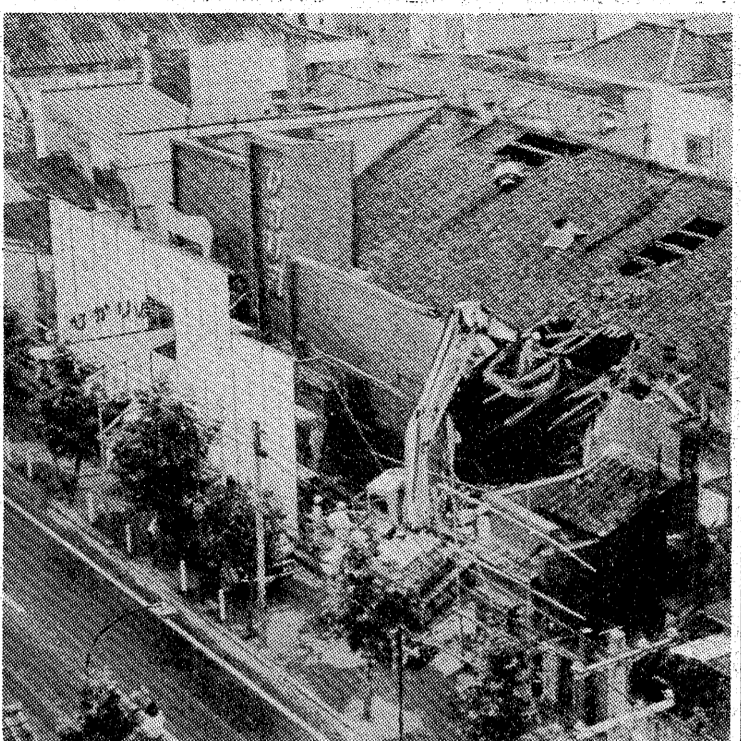

企業倒産なお増勢に

6月6件、負債3億超える

倒産は増加基調にあると先行きの見通しを予測している。

あす好間川句会 好間川句会は、六日午後二時から好間公民館で七月例会を開く。

名画の思い出と共に 駐車場へ「ひかり座」解体

昭和二十九年四月十四日開館以来、焼失した繁華館ともなう地域の洋画ファンとともに生き、育ってきた映画館ひかり座。名画の思い出を込めた七千五百六十平方メートルの巨体は、テレビ時代、過当競争の中で静かに消えてゆく。平銀座跡をほじめとする商店が、平銀座跡をほじめとする商店を前に完成を祝う。

資金需要全般に低調

県信用保証協会いわき支所六月の保証融資は、三百五十件の十五億三千六百三十九万五千円だった。

前年同月と比べ、一般保証が件数一〇・七％(金額三・六％)、中元保証が二・三％(同二・〇％)のマイナス。

同支所の話では、六月は高金利による借り控えに異常低値も加わって資金需要は全般的に低調。特にアメリカの公定歩合引き下げを反映して、秋ごろには日本でもといった空気が流れ、これがブレーキになっているのが現状。

高金利に借り控え

大きな原因になっている。しかし、八月の中元シーズン、ボナス引当金、あるいは政局が安定、総裁決選すれば、本格的な貸し出しが活発な動きに転ずるのではいかとみられている。

以上、資金需要のズレ込みの中で長期の安定ものの制度資金に需要が傾き、連日融資の中で金が足りていないのが現状。

赤飯をどうぞ...

農協コメの消費拡大に

農協コメの消費拡大に

農協コメの消費拡大に

農協コメの消費拡大に

15日平駅前配布

農協コメの消費拡大に

農協コメの消費拡大に

農協コメの消費拡大に

農協コメの消費拡大に

随筆

湯の岳(たけのだけ)の比較的平たんな頂所に我が家の古い梅の木が三本ばかりある。まわりは、五年前から徐々に雑木立木を整理して植林したばかりのまだ年のかかる松のまきや杉の造林である。

かっこう花

大越 式子

あまいな表現ではあるが、「あやめ」はかっこう花の一種で、ほかに「あやめ」の花は、葉に多量の油があるらしい。一葉のなき、勉強不足をお詫い下しませ(今、白水阿弥院の裏の池周辺にこれら連の花が咲き誇っている)。