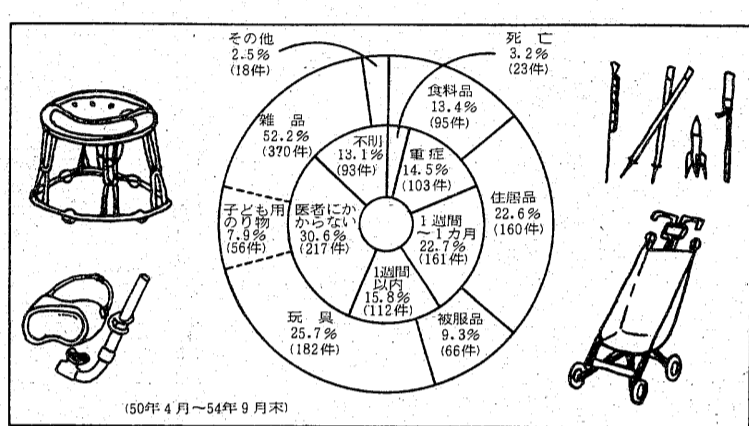

子どもの危険特集

国民生活センター危険情報室

が、皮を残した状態で指先を切つてしまった。
★やかの取っ手が折れ、幼児がやけど
やかのはローリ製、取っ手はフェニール樹脂でできていて、熱に弱かった。母親が熱湯を入れて持ち上げた時に取っ手が中途から折れて、その間に幼児の手足に熱湯がかかり、やけど。
★自動販売機で買った入れ歯で口に入ると、口内炎を起す下地となる。
★その他、花火の火の粉が多量に飛び、幼児が大やけど。プリンやジュースの容器で指を切ったなどがある。

法律からみた日本の場合

「食品衛生法」：粘り風船、折り紙、積み木など、特定のものは、口に入れても有害な性質を有するものについて規制を設けている。
「消費生活用製品安全法」：特に危険と思われる商品(特定製品)として、強制基準を定めている(乳・幼児用ベッド、金属製バット、ローラースケートなど)。
「有害物質を含有する家庭用品の規制に関する法律」：おもちゃ、乳・幼児用下着などについて、ホルマリンや有機水銀化合物の含有量を規制。
「電気用品取締法」：電圧のおもちゃなどについて、手の届く部分の温度や構造などを規制。
「火災取締法」：おもちゃとして売られる花火について、火薬量の規制と取扱注意の表示を決めている。都道府県によっては青少年保護条例で一部の花火を、18歳未満の子どもの所持を禁止している。

機関紙から

★お子さま化粧品でかぶれた4歳の子ども(母親32歳)は、娘はテレビのモニターで、お肌が強く、鼻の下が赤くはれてきた。あわてて洗い、皮膚科へつれて行った。治るのに一週間、おもちや屋で買った化粧品でかぶれたので、親もおもちゃとして扱って売られる花火について、火薬量の規制と取扱注意の表示を決めている。都道府県によっては青少年保護条例で一部の花火を、18歳未満の子どもの所持を禁止している。

ツユにフロアをぬらさない方法
ツユ本番。一日中雨に降られ、衣服もビしょぬれ、クツもぬれます。この湿度が車内にも入り、不快な気分になります。特に、このころ多い合成底のクツとフレキペダルが相性が悪く、泥まがたがはかきとれず、ソールに滑った経験はありませんか?
対策として、ツユ時はフロアマットを敷き、その下のシヨノタンとの間に大判のソウキンを二、三枚敷いておく。その後は、車内を乾かす。車内に入ると、ソウキンを引っぱり出し、手早くソウキンの裏をかきまわす。使い終わったソウキンをフロアに広げておく。
また、ペダルのゴムと相性のよいシヨノキング・シューズなどを着用しておき、運転中はそれにはかかるといってもいい。ただし、車外へは、この運動クツでは出ないこと。そうすれば車内はいつも乾いており、安全にもつながります。かたがたつに、ソウキンの裏に水滴はビニール袋ひとつで水滴はシャットアウト。
さて、いかにして燃費を稼ごうか? ガソリンエンジンは電気のスパークによる点火がまず必要。その電源は、12Vのバッテリーで、それを誘導電流により、1万Vくらいに昇圧するため、高圧電流を送る過程でプラグ・フォードが悪かったり、昇圧が低かったり、接点やプラグが汚れていると電流が思うように流れない。あるいは火花が弱く、といったことが起こります。これは完全着火、完全燃焼が行われず燃費にマイナス、あるいはガソリンをムダに消費してしまいます。

登山用品及びレジャー用品豊富入荷しております。
良心的なスポーツ用品の店
遠藤運動具店
平・中町(大黒屋デパート前)
TEL. 33391 38134

子犬在舎案内
チーズ・ジュゼッター
マル・アイボシ
アボシ
※その他いろいろの子犬がおります
エトワールケンネル
小名浜字本町55 電話5070

齋藤内科循環器科医院
院長 齋藤 勳
平字紅葉町38-2(磐女裏) TEL. 23-0750

木村皮フ科 泌尿器科
院長 木村 裕 74-6622
いわき市平・白銀町4-12遊園地前(駅より徒歩3分)

長谷川整形外科医院
平・五色町78(平大橋近く) 院長 長谷川 国男
電話 74-5691

不動産の鑑定評価
こんなき、不動産の鑑定評価がお役にたちます
●土地・建物・借地権・底地などを売却したり、買い受けたり、交換したりするとき。●不動産を担保に融資を受けたり、融資するとき。●土地・建物を賃貸するとき。●地代や家賃を改定するとき。●相続財産を配分するとき。●国士法による土地取引の届け出をするとき。●課税上の不服申し立てや、裁判などに必要なとき。●会社と役員間で不動産の売買及び賃貸借をするとき。
福島県知事免許(2)第3号
日本不動産鑑定協会会員
赤塚不動産鑑定事務所
いわき市平字研町1-0番地の4(赤塚ビル3F)
TEL. (0246) 23-2405 (代表) 赤塚経理事務所内

目沢耳鼻咽喉科医院
いわき市小名浜字隼人二二の六
診療所(昼) 電話9996-1
自宅(夜) 電話9996-1

産婦人科
中田医院
女医 中田 幸子
いわき市平字本町 電話33097

鈴木助産院
院長 鈴木 ミエ
副院長 池田 敬子
いわき市平字田町五ノ一 電話7888(産院専用) 2958

遊佐内腸科医院
いわき市小名浜字波沼三ノ八 電話5555(ピン)
(夜) 電話4688(自宅)