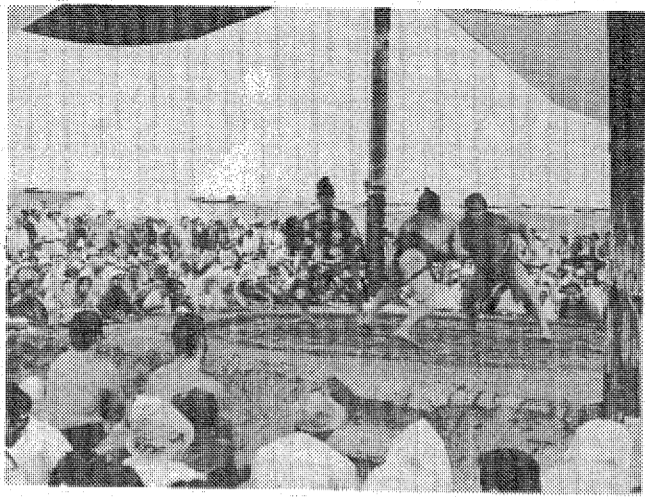

大相撲の迫力に酔う

25年ぶり 小名浜場所に3,500人

雨で四日間にわたって延び続けたまとまり。記者団が連日、大相撲小名浜場所(市社会福祉協議会主催)本社(後援)が、三十一日午前七時半から小名浜港7号埠頭特設会場で行われた。一番乗りは地元のおじさんで、午前四時、朝からあいにくの小雨。大雨洪水注意警報が午前七時に解除になったことあり、大会運営はこれに不慣れに迷惑はかけられな

いわきは最低45.49%

その最低、小名浜の33.91%

三十一日の知事選挙投票率は、松平知事の出身地会津地方と郡部が比較的よかったので、県平均は九・六三%と六〇%に近い線を保て、信任の面目を確保したが、

しかし、いわき地方は地域(郡部)最低の四五・四九%、過去最低だった四五年九月二十六日の市長選五六・七%を大きく下回った。当日有権者一十四万四百一人のうち投票数九万九千二百三十三人、棄権が四万四千四百九十九人、棄権率が三十三・二七%と、投票所まで

Table titled '県知事選挙開票集計' showing election results by district and total counts. Columns include district names (e.g., 松平, 安田) and various numerical figures.

Table titled '県知事選挙投票率' showing voter turnout rates by district. Columns include district names and turnout percentages for males and females.

中々不参加。テレビは一味連にあらたな「ツッパ」の感風。に市民はうっとり見られていた。続いて十時以上の開演が取り組み開始。人気力士朝汐、栃赤城、増位山など次々登場。当代の名横綱北の湖、若乃花戦には万雷の拍手がわき、結びを飾った。

高木理容所: Advertisement for a hair salon listing services, staff names (貞真, 真雄), and contact information.

交通安全: Public notice regarding traffic accidents, including details about a fatality and a report from the Iwaki Traffic Safety Association.

夕刊配達員募集: Advertisement for evening newspaper delivery staff, listing requirements and contact details for the Iwaki Newspaper Office.

矢内秀幸建築設計室: Advertisement for an architectural firm, mentioning design and supervision services and contact information.

ワイヤレスインターホン: Advertisement for a wireless intercom system, highlighting its convenience and contact information.

1・2級ボイラー技士養成所開設のお知らせ: Advertisement for a boiler technician training school, providing details on curriculum, fees, and enrollment.

新装オープン記念セール!!: Advertisement for a home goods store sale, offering discounts and gifts to all visitors.

さかい: Advertisement for Sakai Coffee, featuring a 'Taka-o is proud of Sakai Coffee' slogan and contact information.

茶の木村: Advertisement for a tea shop, listing various tea products like 'Matcha' and 'Sencha'.

ヤマニ書房: Advertisement for Yamani Shoten, a stationery and book store, offering high-quality stationery and books.

越前: Advertisement for a business machine company, listing services for copiers and other office equipment.