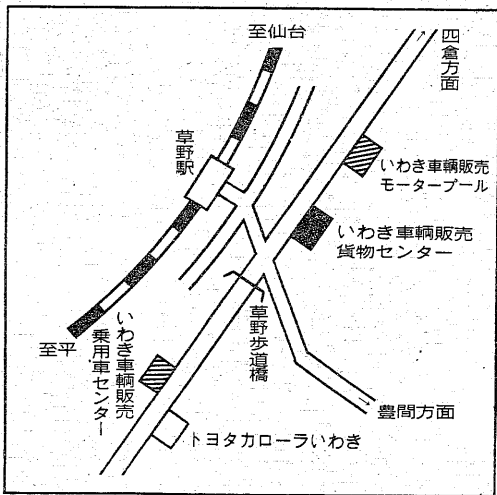

おかげさまで本日、 いわき車輛販売貨物センター、開店

皆さまのあたたかいご支援と
お力添えにより
おかげさまで本日
いわき車輛販売貨物センターが開店の
はこびとなりました
私たち従業員一同
これを機に
一層サービスの
充実に努め
皆さまの身近な
貨物センターとして
暮らしてお仕事の
お役に立ってまいり
たいと思えます
今後とも いわき車
輛販売貨物センター
をよろしくお願ひ
申し上げます