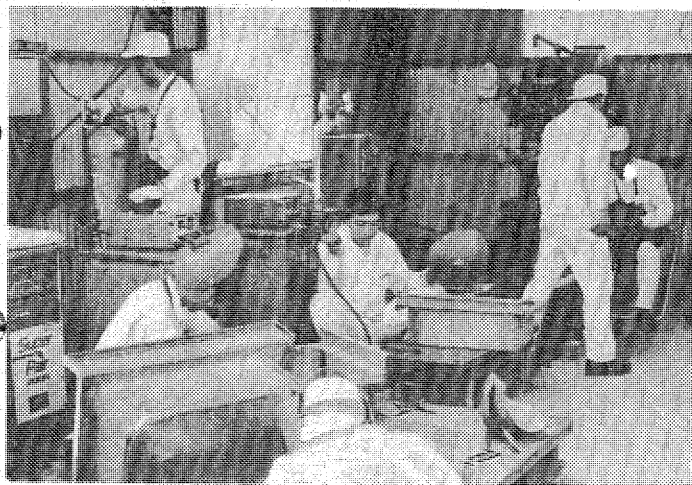

▲グリナップ・井上工業で研修を始めてから3カ月、中国研勝設備製造技術研修団員は言葉の障壁を乗り越え、これまでに研修内容の3割程度を消化した。団員たちは現在、飯(はん)金、木工の両部門に分かれ、基本実技の研修を行っており、もう少しで現場の生産ラインに入って研修を受けることができるまでに成長した。