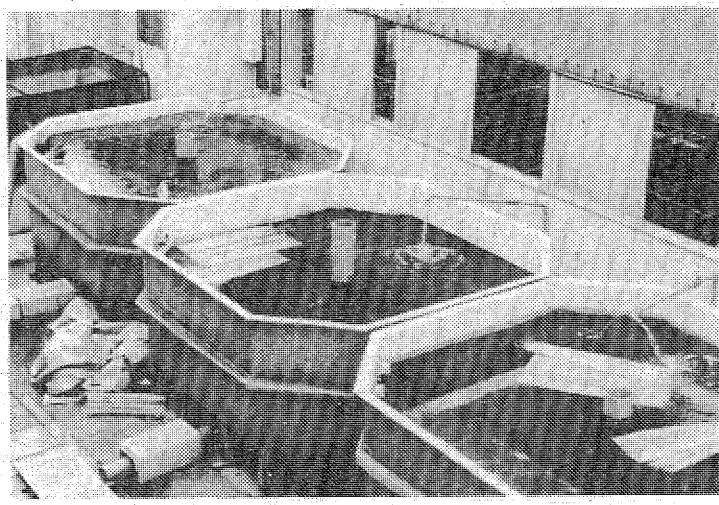

シタビラメのふ化

県水産試験場

4日初めて実験に成功

2年越しの研究実る

6人のスタッフが担当

県水産試験場(小野寺英也場長)で四日深夜、通称シタビラメといわれる「クロウシシタ」のふ化実験に成功した。研究を始めて二年越しの成果。他県の水試や大学などでは、ウシシタ科の魚を分類するためのふ化実験は数例あるが、種苗生産を目標に成功した例は日本では初めて。

親魚の餌づけから開始

「クロウシシタ」は沿岸性の魚で、イシヤナなどと同じく砂場を好む。五十四年夏に研究実験を開始し、専門担当職員一人と大滝勝久種苗開発部長らスタッフは六人。生後機能を調査して繁殖の

魚の主な分布地域とみられる新地、鹿島沿岸など相模湾に生きたまま同水試内のFRP製の水槽へ。昨年の調査では親魚に過剰卵が相当数あったことから、卵が採取できる可能性があると人工採苗試験の見通し

放魚は2、3カ月後

産卵は四日朝、担当職員が発見した。産卵推定時刻は三日午後十時。それから一時間おきに顕微鏡写真撮影をして、卵の成育過程を音明に観察。同日午後には魚の形が、目が形成された。そして九日かかった十時すぎにふ化開始。翌五日には栄養分の貯蔵細胞である卵黄の吸収・縮小が始まり、体長も三、四倍にも成長した。卵は約十萬粒。今後の課題は、「クロウシシタ」がエサを食べてくれるかどうか。現在ふ化した稚魚にはフムシを与えているが「二週間がヤマ場」(同水試)。さらに海への放流、他の魚のエサとならないよう砂にも入れる。またには二、三ヶ月かかり、大海に出て成魚となるには三年はかかる。一