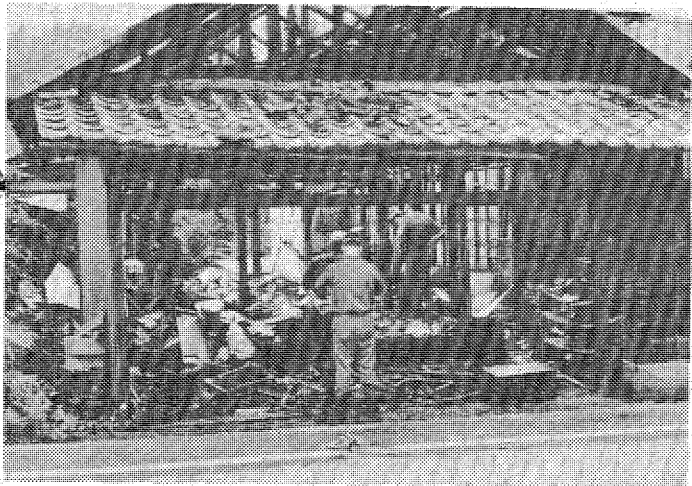

▲2日午後11時近く、いわき市田人町黒田の緑川玄久さん方から出火、平屋建ての同家を全焼。火はさらに南隣の食品販売業陣野通さん方に燃え移り、一部2階建ての同店を全焼した。現場は県道沿いの商店、住宅がならぶ田人の繁華街で延焼が心配されたが、無風で水利の便が良かったので食い止めることができた。