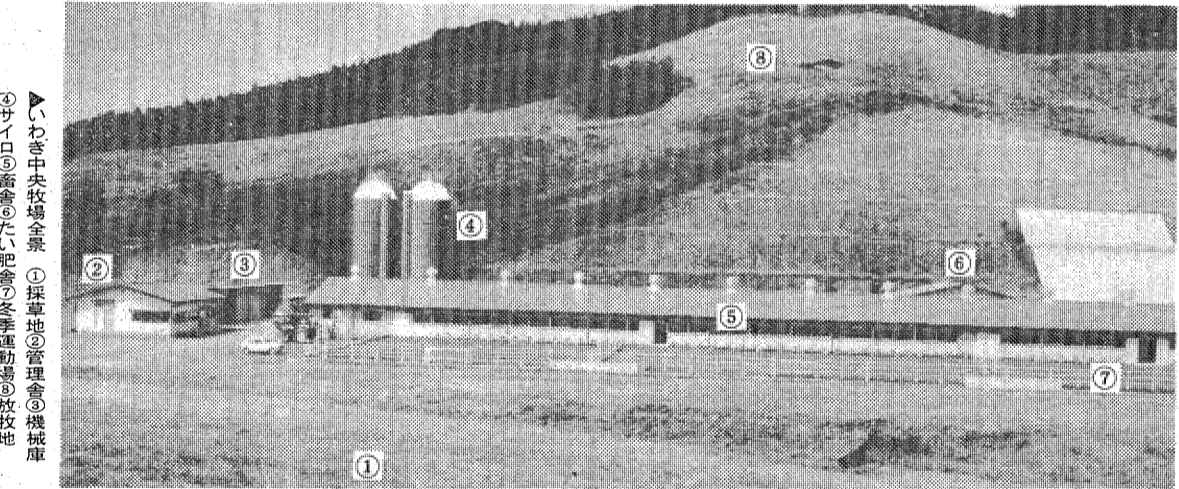

標高六〇〇級の黒田山を開発、造成した八十四・八の広大な敷地には、自給用採草地や放牧地、管理舎、畜舎、サイロ、たい肥舎が配置され、百五十頭のメス牛飼育が可能。いわき中央牧場では、生後六ヶ月以上のメス牛を農家から買い取り、二十四ヶ月齢まで飼育し、種付けして初妊牛となった段階で酪農家に供給していく。

市内では初めての本格的な育成牧場だけに、今後のいわき市の酪農業が夢から現実に進んだ。

▲放牧地の木立で憩う子牛の群れ。一頭一頭番号を打った認識票を耳に付けている

▲牧草のタネまき 施肥刈り取りなどは、すべて大型農業機械で行われる

▲カメラアイ

▲冬季間に牛を飼育する畜舎で衛生面に留意され、清潔な百五十頭が収容できる

▲いわき中央牧場全景 ①採草地②管理舎③機械庫④サイロ⑤畜舎⑥たい肥舎⑦冬季運動場⑧放牧地

10月生願書受け付け中

和裁・洋裁

杉野学園ドレスメーカー女学院認定校

磐城和洋裁専門学校