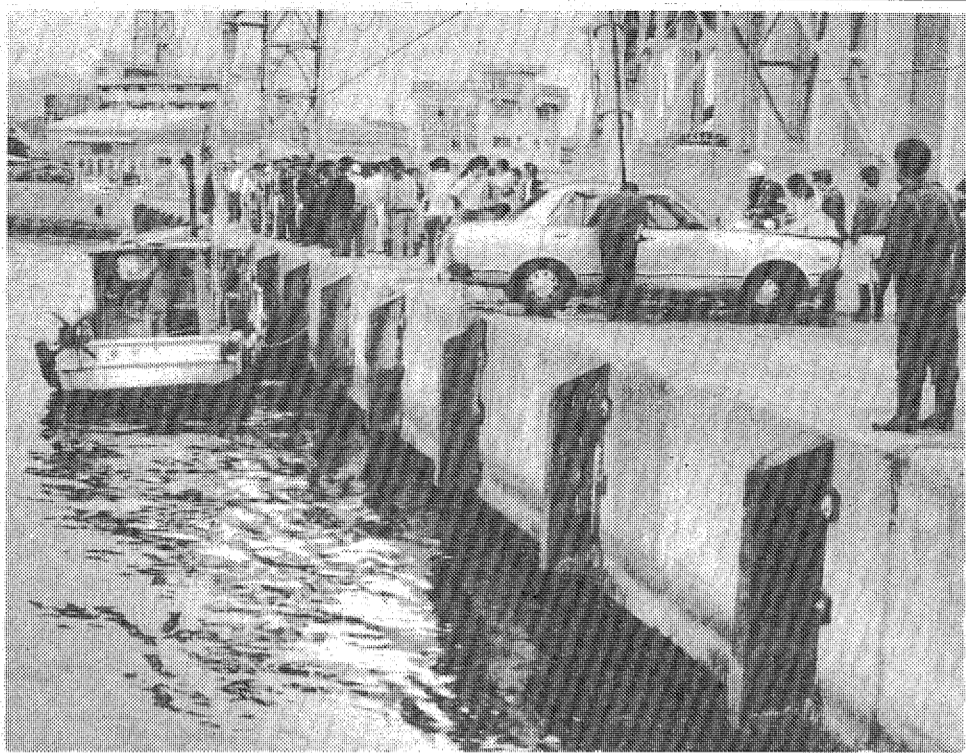

妻ある身悲恋を清算

岸壁から車ごと海中へ

男女が子連れ心中

きょう未明小名浜港で

十八日未明、いわき市小名浜の小名浜漁港の岸壁から乗用車が海に突っ込み、男女二人と女の子一人、合わせて三人が遺体となって発見された。妻ある悲劇が石工日雇いの女性との関係を清算しようと、自分が遺棄する車に女性と、その子に乗せて心中を図ったと警察はみている。この女性は数年前に離婚、祖母と子供二人の母子家庭で、家に年老いた母と幼い長男が残され、途方に暮れている。

松本治重さん 佐藤キエさん 佐藤雪江ちゃん

同日午前五時ごろ、同市小名浜字栄町五、小名浜協業製氷工場前の岸壁から、普通乗用車が海(水深六・二メートル)に飛び込むと、同工場勤務の窪田猪之助さん(五三)が同市小名浜大字新地九〇一〇〇が自警、いわき署に通報した。

同署は同日午後五時ごろから潜水夫を頼んで調査したところ、車の後部座席に女性と、また男性と女の子一人ずつが別々に海中に沈んでいるのを発見したが、三人ともすでに水死しており、車と三人の遺体を同日午後八時半ごろまで引き揚げた。

同署は身元の確認を急いでいたが、免許証から男の人は同市小川町上小川字香後三二〇一、小川農協職員松本治重さん(五三)、女性は車の所有カードから同市加路九石材工場日雇い佐藤キエさん(三三)で、子供は佐藤さんの長女雪江ちゃん(三)小川小一年二とわかった。

調べによると、松本さんは妻と小学二年生と保育園に通う二人の男の子と、それに祖母の五人暮らし。一方の佐藤さんは五年前に夫と離婚、雪江ちゃんを幼稚園児の長男、祖母の四人暮らし。松本さんと佐藤さんの交際は二年程前かららしい。

しかし、松本さんの親類は佐藤さんとの交際を強く反対していた。【小名浜港の製氷工場前岸壁と引き揚げられた車、船は潜水作業船】

なめ、二人とも三角関係に悩み、十七日午後八時ごろから松本さん宅に佐藤さんが出向き、家族会議を開いて最後の話し合いをしたが破裂、この二人は前途を悲観、死を決意したとみられる。

このあと、松本さんは同市鹿島町の葬場に電話を入れ、「もうだめだ、死ぬしかない」と涙ながら話していたことから、三角関係に力をつけてやると二人は心中を決意、同日一時ごろ佐藤さんはいったん帰宅して雪江ちゃんを連れ出し、松本さんが佐藤さんの車を運転し、雪江ちゃんも道連れに海に飛び込んだ。同署ではみている。死亡推定時刻は十八日午前五時ごろ。

二人とも明るい性格

松本さんは四十七年十二月から同農協に勤務、はじめ農協のガソリンスタンドで働いていたが、三年前から経営に移り、現在は同課の生活係長として、衣類や電機製品の日用品関係の配給などの責任者として働いていた。同農協の話は、まじめで責任感が強く明るい人が多かったという。子供は二人で、昨日も平常通りきちんとして仕事をし、全く変わったところなどなかった。女性関係も多々考えられない。なぜあんなことをしたのかと尋ねると水に溺れたと答えた。

一方、佐藤さんは約一年前から同町の石材工場に日雇いとして働いていた。ほかで仕事熱心だったが、「二一三日は休んで小川小に入塾してから半年、同小の田中輝昭校長は「字がきれい、いつもここにしている子供」