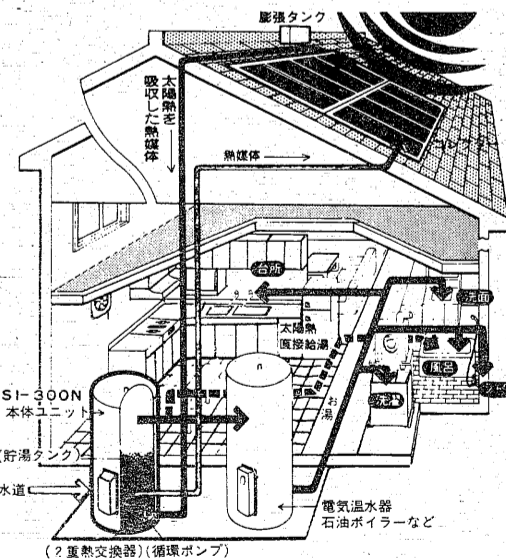

省エネルギー時代の新しいシステムです。 ナショナル太陽熱給湯システム

パナソニック SI-300N
本体ユニット、コレクター2枚、膨張タンク
¥298,000 (別販部品・工事費別)

太陽エネルギーの活用で
クリーンな無駄のない暮らしを。
今日、石油にかわる新しいエネルギー資源の開発が世界の大きなテーマとなっています。無尽蔵でクリーンな太陽熱の利用は、世界的に脚光をあげてまいりました。「暮らしの中で太陽エネルギーの活用を！」
パナソニックは電気温水器やボイラーと組合せて大幅に燃費を節約します。

1. システムのあらまし
- ①コレクター(集熱器)で太陽熱を効率よく吸収。
  - ②吸収した太陽熱(熱媒体)を本体ユニットへ循環。
  - ③2重熱交換器で清潔な温水をつくります。
  - ④温水は接続された給湯機でさらに温められ、各室へ給湯されます。
3. ※本体ユニットから、お風呂などへ、直接配管しておくと、夏期晴天時なら太陽熱温水だけで十分入浴でき、より経済的です。

設計・施工・メンテナンスで
増設設備のご相談は
お気軽にどうぞ！
※お求めにはお支払いが手軽なクレジット・ローンもご利用いただけます
●いわき市公認水道工事店 (第64号)
●いわき市下水道工事指定店 (49号)

「快適な住まい」「豊かな暮らし」を実現する
三井住宅設備機器株式会社
いわき市平谷川瀬字三十九町55 ☎3723・31686

かまぼこなら...

名月

健康に弱アルカリ性食品

大好評!! わかめ入
◀かずの子ちらし▶
磯わかめ
厚揚かまぼこ

★極上名月かまぼこのおいしいお召し上がり方★
○本品をわがびしょう油、洋辛子またはマヨネーズを付けそのまま、または冷やしてお召し上がり下さい。
○刻み切りにし、うどん・そばの煮込みにふりかけて下さい。上がりがきわに入れてもおいしくいただけます。

株式会社 栄食品

いわき市江名字荻之作143 電55-7635代