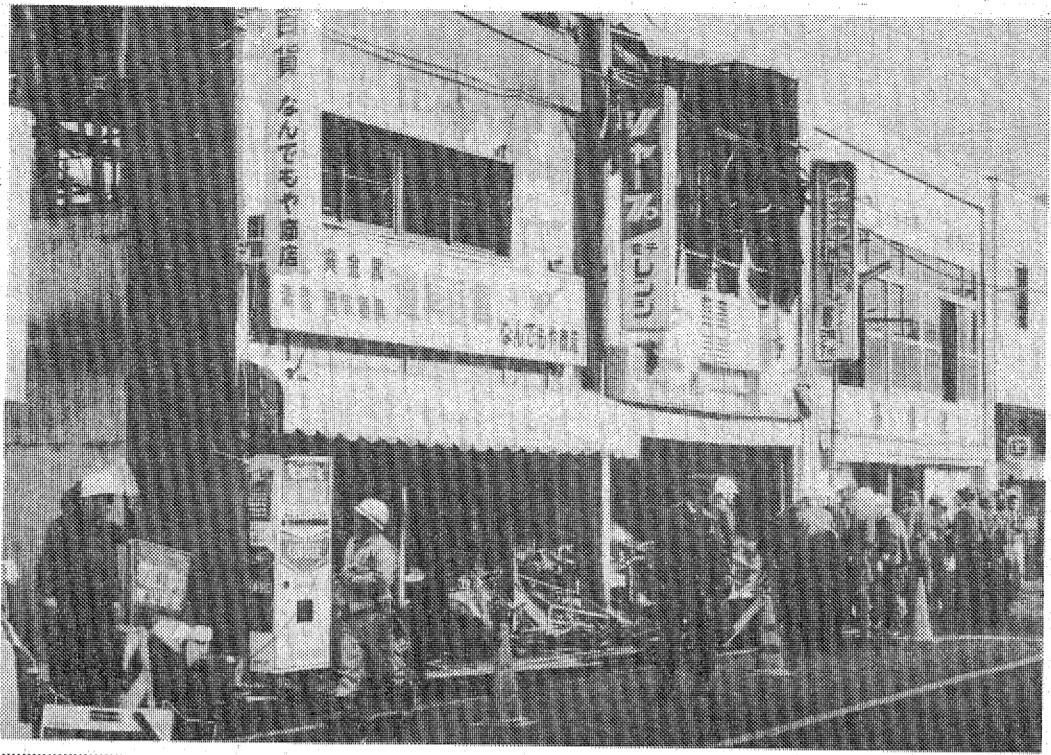

▼水鉄管理局がまとめた55年度上半期の不正乗車取り締まり状況(写真)によると、平鉄道公安室では221人の不正を見つけ、追徴金は合計85万6,260円(1人平均3,863円)にのぼった。職業別では会社員72人、学生33人、自営業25人、公務員4人、その他87人になっている。

▲20日未明、いわき市植田町の繁華街にある鶴利夫さん所有の電器店やスナック、アパートなどが入居している2階建て雑居建物から火災が発生、1時間後に消し止めた。この火災で7店舗が全半焼、5世帯16人が焼け出された。幸い発見が早かったためケガ人などは出なかったが、折からのカラカラ天候で火の回りが早く、みんな着のみ着のまま。いわき南署と勿来消防署では電器店付近から出火したことから、この付近が火元とみて詳しく調べている。