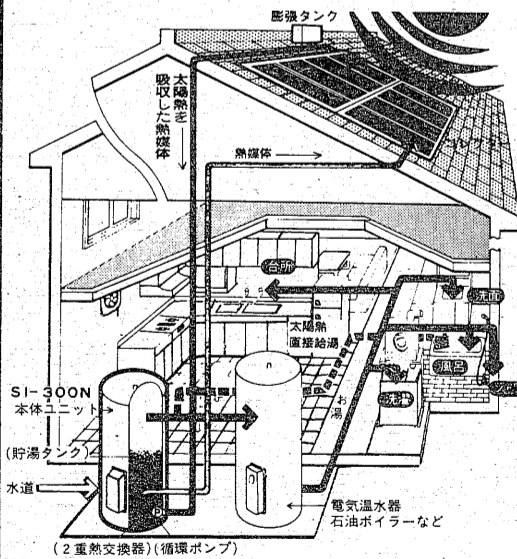

田口安男個展十一月二十七日から今日(午前十一時～午後七時、日曜日は休)まで、東京都中央区銀座三十四一、二、ハ、フマキヤラーで開かれている。(いわき市出身)

省エネルギー時代の新しいシステムです。
パナソニック太陽熱給湯システム

パナソニック
SI-300N
本体ユニット、コレクター2枚、膨張タンク
¥298,000 (別販部品・工事費別)

太陽エネルギーの活用で
クリーンな無駄のない暮らしを。

今日、石油にかわる新しいエネルギー資源の開発が世界の大きなテーマとなっています。無尽蔵でクリーンな太陽熱の利用は、世界的に脚光をあげてまいりました。「暮らしの中で太陽エネルギーの活用を!」