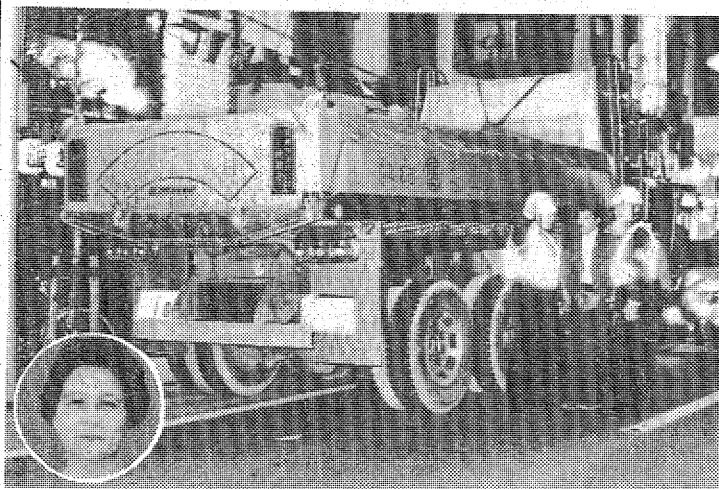

日程は次の通り。
6日(休) 8、9日(休) 本会議(一般質問) 10、11日(休) 常任委員会 12日(休) 13日(休) 本会議(委員長報告、採決、人事案追加提出)
スポーツ指導者の福島県研修会
7日(開) 開会式、開会演説、日本体協、県教委など主催の五十五年度スポーツ指導者福島県研

本化成の再建問題、同小浜西工場の休止に伴う代替企業の導入、公害問題など環境保全および小浜臨海地帯の地帯を守る市民の要望などについて、関係各業に適切な措置を講ずるなどによって地域振興に寄与するものと判断した。その受け入れ理由を述べた。近、同電力に対し、市としての正式回答をする考え。

肉用子牛セリ市終わる
肉用子牛セリ市は、四日午後四時三十分、いわき市平字田町内の東道いわき・古瀬交差点で横断歩道を渡っていた。同市明治団地三九二番主山崎まさよし(五七)は左折して、同市平字田町三三三番(三三)のトラック(三三)の横断歩道を渡る。トラックは急ブレーキを踏んで止まったが、主山崎はトラックの横断歩道を渡る。トラックは急ブレーキを踏んで止まったが、主山崎はトラックの横断歩道を渡る。トラックは急ブレーキを踏んで止まったが、主山崎はトラックの横断歩道を渡る。

「穴を通してつながる空間に面白さ...」
「円柱」の豊福さんが来市
豊福知徳さん(七五)が四日午後来市した。作品は昭和二十五年にイタリアで作ったもので、アフリカ産のクワの木を削り抜いた。市役所一階市民ホールに展示してある自分「自作」に見入る豊福さん(七五)。

中部農協常務
支所で農業祭
6・7日(産)直販先も
いわき中部農協常務支所(大塚光太郎)の農業祭は六、七日の両日、同農協(産)小東隣で開催する。組合員農家が出荷した農作物の産直販売をはじめ生活用品、農機具、呉服から自動車まで展示販売するほか、毛つき、爆弾あられ、おむすびを提供するなど米食拡大運動を兼ねたサービスもある。

酒酔い運転の
現行犯で逮捕
いわき中央署は五日午前四時四十分ごろ、いわき市鹿島町飯田字十六坂一〇、会社員永井忠則(三三)を酒酔い運転の現行犯で逮捕した。同署の調べによると、永井は同時刻ごろ、酒に酔って自分の普通乗用車を運転、同市平字赤野地内の市道で検問中の同署に捕まった。永井は平地内の飲食店、日本酒を飲み、帰宅途中だった。久之浜公民館で胃がん追加検査を行う。

スキー映画の夕べ
あす小浜シヨウビンク
小浜シヨウビンク(渡辺守男)会長は本格的なスキーシーズンの先駆けとして、七日午後七時から、小浜シヨウビンクセンター三階大ホールでスキー映画の夕べを開く。

「穴を通してつながる空間に面白さ...」
「円柱」の豊福さんが来市
豊福知徳さん(七五)が四日午後来市した。作品は昭和二十五年にイタリアで作ったもので、アフリカ産のクワの木を削り抜いた。市役所一階市民ホールに展示してある自分「自作」に見入る豊福さん(七五)。

四日後四時三十分、いわき市平字田町内の東道いわき・古瀬交差点で横断歩道を渡っていた。同市明治団地三九二番主山崎まさよし(五七)は左折して、同市平字田町三三三番(三三)のトラック(三三)の横断歩道を渡る。トラックは急ブレーキを踏んで止まったが、主山崎はトラックの横断歩道を渡る。トラックは急ブレーキを踏んで止まったが、主山崎はトラックの横断歩道を渡る。トラックは急ブレーキを踏んで止まったが、主山崎はトラックの横断歩道を渡る。

主婦はねられ即死
親類へ焼香に行く途中
いわき市平字田町内の東道いわき・古瀬交差点で横断歩道を渡っていた。同市明治団地三九二番主山崎まさよし(五七)は左折して、同市平字田町三三三番(三三)のトラック(三三)の横断歩道を渡る。トラックは急ブレーキを踏んで止まったが、主山崎はトラックの横断歩道を渡る。トラックは急ブレーキを踏んで止まったが、主山崎はトラックの横断歩道を渡る。トラックは急ブレーキを踏んで止まったが、主山崎はトラックの横断歩道を渡る。

「穴を通してつながる空間に面白さ...」
「円柱」の豊福さんが来市
豊福知徳さん(七五)が四日午後来市した。作品は昭和二十五年にイタリアで作ったもので、アフリカ産のクワの木を削り抜いた。市役所一階市民ホールに展示してある自分「自作」に見入る豊福さん(七五)。

中部農協常務
支所で農業祭
6・7日(産)直販先も
いわき中部農協常務支所(大塚光太郎)の農業祭は六、七日の両日、同農協(産)小東隣で開催する。組合員農家が出荷した農作物の産直販売をはじめ生活用品、農機具、呉服から自動車まで展示販売するほか、毛つき、爆弾あられ、おむすびを提供するなど米食拡大運動を兼ねたサービスもある。

酒酔い運転の
現行犯で逮捕
いわき中央署は五日午前四時四十分ごろ、いわき市鹿島町飯田字十六坂一〇、会社員永井忠則(三三)を酒酔い運転の現行犯で逮捕した。同署の調べによると、永井は同時刻ごろ、酒に酔って自分の普通乗用車を運転、同市平字赤野地内の市道で検問中の同署に捕まった。永井は平地内の飲食店、日本酒を飲み、帰宅途中だった。久之浜公民館で胃がん追加検査を行う。

スキー映画の夕べ
あす小浜シヨウビンク
小浜シヨウビンク(渡辺守男)会長は本格的なスキーシーズンの先駆けとして、七日午後七時から、小浜シヨウビンクセンター三階大ホールでスキー映画の夕べを開く。

「穴を通してつながる空間に面白さ...」
「円柱」の豊福さんが来市
豊福知徳さん(七五)が四日午後来市した。作品は昭和二十五年にイタリアで作ったもので、アフリカ産のクワの木を削り抜いた。市役所一階市民ホールに展示してある自分「自作」に見入る豊福さん(七五)。

新年会予約承り中
あじびる
藤和会館
湯本駅前通り
電話 (42) 2422

陶芸 伊藤知香展

とき 12月7日(日)~21日(日)

オープニング 12月7日(日) PM1:00~6:00

ところ すまいギャラリー

- 略歴
- 1944 東京に生まれる
- 1972 美術家協会を伊藤公家と共に設立
- 1974 第一回北関東美術展
- 1977 第二回北関東美術展、すまい2人展
- 1978 伊藤公家と共に渡印
- 1979 アル・ホップ展(池袋/丸の内)
- 日本陶芸展、すまい2人展
- 1980 個展(池袋/丸の内)、第三回北関東美術展
- いわき市立美術館に「陶衣」収蔵。すまい個展
- 収蔵 東京都美術館、いわき市立美術館

主催 すまい
いわき市鹿島町久保字原町23の6
電話 (0246) 58-4819・58-5903
すまい一級建築士事務所