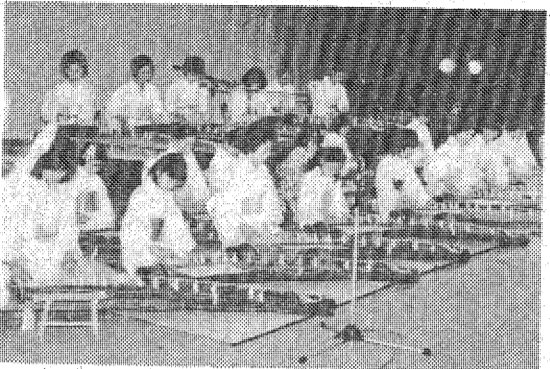

平一中生徒会 (このほど、県共同募金会いわき支部に5万円を寄付した)

磐城文化祭 1年の集大成競う

各サークルが展示発表

磐城地区文化団体連絡協議会

【吹奏楽部長、なまこ、第一】

磐城地区文化団体連絡協議会(吹奏楽部長、なまこ、第一)が発表された小名浜市民会館には、半人を超す市民が訪れ、詩吟、民謡、軽音楽あり、日ごとの練習の成果を披露していた。フィナーレは出陣者全員が舞臺(吹奏楽)にわき盆踊り。

磐城青年連絡協会の高秋庄一(会長)は「この一年間の集大成」といふ。展示の部は小名浜市民会館を借り、七、八の三日間に各サークルや市民教育生など十八団体が展示、訪れた見学者の目を惹きました。絵画展示には、同教育生の孫(小学生)も賛助出品し、大人に負けない見事な力作が目玉でした。また、同会場で展示作品の即売も行われ、近く、益金約十六万七千七百円を福祉関係に寄付する。