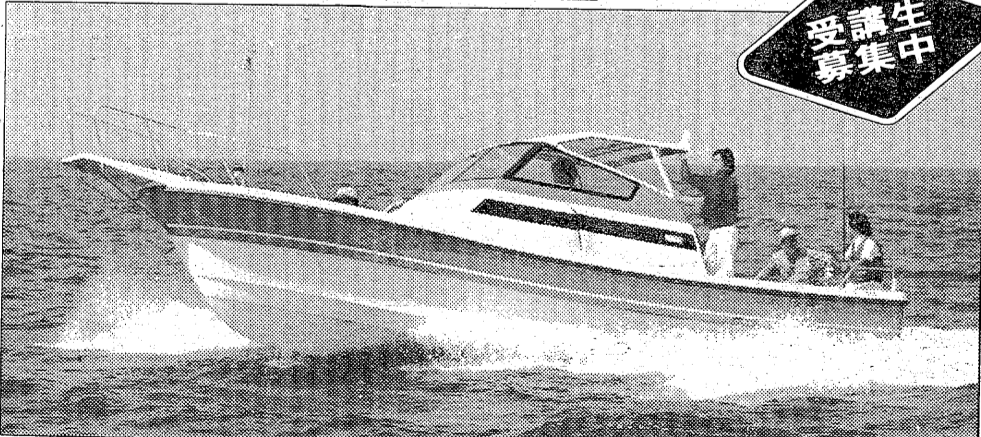

受講生 募集中

お申込みは

小川マリンベース ☎(21)4008 松本モーター ☎(92)3405 平子輪店 勿来 ☎(4)7565
及川造船 ☎(82)2108 レクセン商会 ☎(92)2318 正木板金 勿来 ☎(2)2955
佐川モーターズ ☎(42)3366
枅井造船 ☎(92)5113

マツダマリーン 平堂の前21 ☎(74)8145