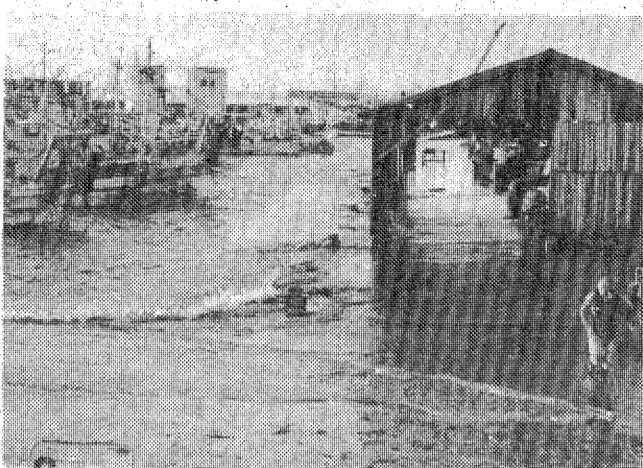

潮位が上がった旧四倉漁港