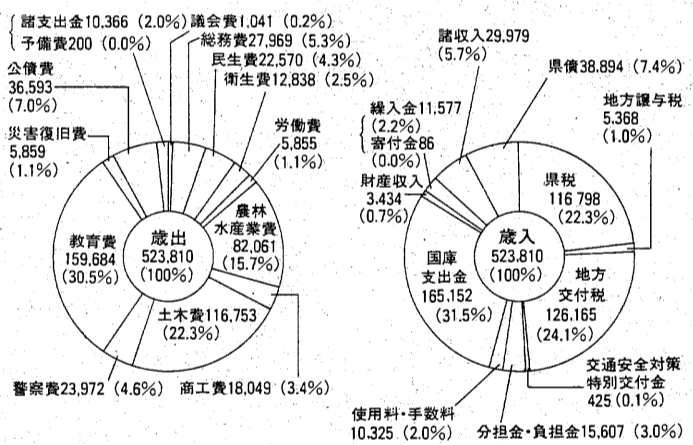

総額で5,238億

21世紀へ向け基礎づくり

見本市ふくしま開催

大型店対策資金を新設

へくらの豊かなために、農業関係では、国の第二期水田利用再編成事業が本年度からスタートする。県は転作基礎整備促進事業に二億五千五百万円を計上、これに合わせ、県産畜産物の販売促進対策事業費千二百四十万円、県産牛肉消費増進事業費七十九万円、米消費改善対策費二千八百九万円を計上、消費の拡大を図る。

林業関係では、国有林だけでも八百四十億円の損害を出した昨年春の森林被害復旧対策に二億七千四百八十三万円を盛り込み、折損木の整理や新たな造林事業などを実施する。さらに間伐促進総合対策費一億二千五百九十九万円を弾力的に運用して復旧に役立てるといった。このほか、二十一世紀にむけて、整備事業費六千三百三十五万円が予算化された。

空と海の玄関を整備

マイホーム建設に貸付金28億円

空と海の玄関を整備する。空の玄関として、大塚飛行場を整備するために、国庫貸付金として二億三千四百五十万円、県庫貸付金として二億八千八百八十五万円を盛り込んだ。このほか、相馬地域開発に二億九千九百九十九万円、河川沿岸改良に二億三千四百五十万円、砂防施設に二億二千二百二十五万円、漁港改良に一億八千八百八十五万円、港湾改良に一億八千八百八十五万円、港湾改良に一億八千八百八十五万円が計上された。

海の玄関として、大塚飛行場を整備するために、国庫貸付金として二億三千四百五十万円、県庫貸付金として二億八千八百八十五万円を盛り込んだ。このほか、相馬地域開発に二億九千九百九十九万円、河川沿岸改良に二億三千四百五十万円、砂防施設に二億二千二百二十五万円、漁港改良に一億八千八百八十五万円、港湾改良に一億八千八百八十五万円が計上された。

歳入と歳出の構成

入

当予算の歳入は前年度より一億四千六百五十九万五千二百元(収入全体の増減は二・一%)、交付税は前年度より二億六千九百六十八万二千八百元(収入全体の増減は五・一%)、三番目は国庫収入(三・一%)、歳入は前年度より一億八千九百九十九万四千七百元(収入全体の増減は三・六%)と見込まれる。

出

歳出は、教育費が千五百九十九億八千四百四十九元(歳出の全体に占める割合は前年度と同じ三〇・五%)、土木費が千六百七十七億五千三百元(二・三%)、農林水産業費が八百二十六億六千九百九十九元(一六・五%)、公債費は三百六十五億九千九百九十九元(六・八%)と見込まれる。

- ◆総務部◆
  - 私立学校運営費補助金 3,083,628
  - 園内午対策特別補助金 101,049
  - 私立高校授業料軽減補助金(園交通遺児・冷害分含む) 26,936
  - 市町村振興基金積立金 1,496,211
  - 園立福祉大建設用地購入費 2,699,036
  - 園同大脳神経外科講座開設費 18,724
- ◆企画調整部◆
  - 園空港整備計画調査事業費 40,772
  - 園海洋レクリエーション基地検討費 6,000
  - 相馬地域開発計画調査策定費 100,810
  - 発電用施設周辺地域整備事業費 2,731,169
  - コミュニティ施設整備事業費 12,700
  - 豪雪地域施設整備事業費 15,153
  - 基礎集落防雪体制整備事業費 22,614
  - 生活路線バス運行維持費補助金 793,438
- ◆生活福祉部◆
  - 特別養護老人ホーム整備費補助金 401,281
  - 軽費老人ホーム整備費補助金 174,133
  - 老人福祉センター整備費補助金 236,480
  - 老人福祉センター整備費補助金 214,309
  - 園身障者福祉センター整備費補助金 42,160
  - 園重度身障者更生援護施設整備費 14,404
  - 在宅重度障害者援護対策補助金 17,628
  - 園心身障害児総合療育センター調査費 1,000
  - 「若人の翼」青年海外派遣事業 65,501
  - 園青少年会館体育施設整備費補助金 5,353
  - 防災行政無線整備費(55年度～57年度継続費) 1,300,000
- ◆保健環境部◆
  - 保原保健所舎改築費 252,340
  - 園人工腎臓夜間透析事業費補助金 6,500
  - 簡易水道等施設整備費補助金 120,007
  - 園会津広域水道整備計画策定事業費 23,600
  - 遷延性意識障害治療研究事業費 7,989
  - 園肺がん検診事業費 3,690
  - 園脳卒中予防治療推進事業費補助金 30,350
  - 園脳卒中予防治療推進事業費 13,470
  - 犬咬病院改築費(56年度～57年度継続費) 1,839,840
- ◆商工労働部◆
  - 中小企業制度資金貸付金 12,945,000
  - 園産品総合見本市開催費補助金 13,000
  - 勤労青少年ホーム建設費補助金 30,000
  - 会津職業訓練校建設事業費 685,524
  - いわき工業試験場建設事業費 10,943
- ◆農政部◆
  - 新農業構造改善事業市町村計画樹立費補助金 1,846,625
  - 園農業用地利用増進事業費補助金 297,200
  - 園転作基盤合理化促進事業費補助金 250,000
  - 園農畜産物販路拡進対策事業費 10,240
  - 米消費改善対策費 28,096
  - 園養蚕経営基盤整備事業費補助金 81,000
  - 園家畜市場建設費補助金 72,396
  - 栽培漁業センター施設整備事業費 678,902
  - 園水産種苗研究所施設整備事業費 11,204
  - 漁業振興資金貸付金 500,000
- ◆農地林務部◆
  - 園産材産業振興資金貸付金 343,071
  - 園21世紀の森整備事業費 63,350
  - 園棚倉合同庁舎緑化事業費 4,240
  - 園美術館文化施設緑化事業費 3,750
  - 園美術館文化施設緑化事業費 52,067
  - 園鳥獣診療所建設事業費 258,310
  - 園森林災害対策事業費補助金 6,000
  - 園折損木利用促進事業費 96,128
  - 園土地改良事業調査費 342,880
  - 園県単土地改良事業費 175,720
  - 園土地改良調査設計事業費 204,690
  - 園森林資源開発事業費 13,540
- ◆土木部◆
  - 園道路公債負担金 49,551
  - 園いこいの河野整備事業費 25,000
  - 園市町村街路事業費等補助金 561,094
  - 園行政の文化化推進事業費 8,200
  - 園都市緑化推進事業費 44,865
  - 園大規模レクリエーション公園調査費 6,000
  - 園住宅建設資金貸付金 2,843,322
  - 園県営住宅建設費 2,964,558
  - 園道路橋りょう維持補修費 4,394,956
  - 園漁港改良費(県単独事業) 108,850
  - 園交通安全施設費(〃) 1,870,000
  - 園道路橋りょう改良費(〃) 11,196,000
  - 園河川海岸改良費(〃) 2,034,000
  - 園砂防施設費(〃) 572,500
  - 園災害調査費(〃) 25,000
  - 園小名浜港ふ頭埋立造成費 649,100
  - 園小名浜港ふ頭埋立造成費 1,266,100
  - 園相馬港ふ頭埋立造成費 620,100
  - 園中之作港ふ頭埋立造成費 30,100
- ◆教育庁◆
  - 高校一般施設整備費 5,803,642
  - 産業教育実験習施設整備費 1,030,404

5,000億円で100万人みんなの発展 予算の概要

いま、新しい愛の物語、愛、すてられますか—この道、戻れますか—
いつまでも、あなたの心に。
コンペティション
リチャード・ドレイファス/エイミー・アービング
監督ジョエル・オリアンスキー
前売券発売中 大人1,200円(当日1,500円) 学生1,000円(当日1,300円)
4月25日(土)ゴールデンウィーク・ロードショー!!
洋画のフポロ座

お茶の御進物用・巾着用の御用命承ります。御相談ください。
店内銘茶専用冷蔵庫完備 駐車で有り(三町目横山駐車場)
日本の香味を まごころこめて……
山本園
いわき市平 駅前大通り ☎74-4091

豪華な宴会場で結婚披露宴 各種宴会にご利用下さい
政府登録国際観光旅館 常盤湯本温泉
ホテル うお照
常盤湯本駅前 ☎432363

おいしいかまぼこ
(無漂白)
源武
株式会社 志賀四郎商店
いわき市平海蔵字中街11 ☎(39)3500代

産科・婦人科・麻酔科
山崎婦人科医院
院長 山崎 正義
いわき市平字金内丁三(兼川橋東) ☎747331

包丁の切れ味が舌にしみる森安(〃)の手つりの味を楽しむ日本料理
御着で四季の味しみじみと
◆二階お座敷20名様まで
スタンダード系
森安
平・白銀町 ☎41-1114 41-1115