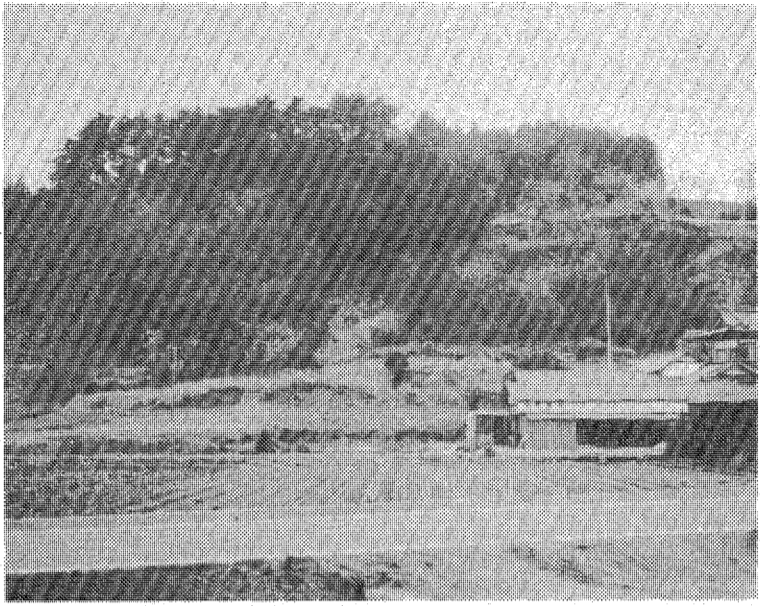

法人団 新田目 病院
理事長 新田目 五郎
院長 内 嘉文
本院 いわき市平字才地小路
分院 いわき市平上飛川字安堂三 電話21-2324

蓮沼 医院
院長 蓮沼 清夫
いわき市平字尼子町二一九(専売公社前) 電話55-526

いわきの文化財巡り

14

高久の「古館」と沼ノ内の「賢沼」

3,800平方メートルの高台は昭和31年 史跡として県が指定 保存されている

近くに湯治場「小館鉱泉」

広い台地に残る土塁