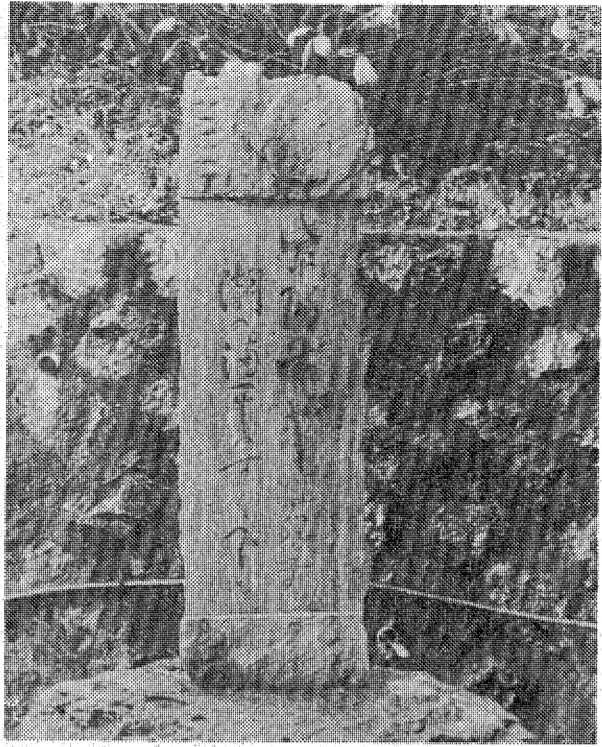

アソコール 特集

豊田君仙子の句碑

所在地 久之浜町・波立寺

いわきの文学碑

碑文

波立海岸は紫陽花(あじぎ)の名所として知られ、その季節には境内の山腹に咲き乱れる。君仙子は小高の俳人、いわきへも俳句の指導に幾度となく訪れている。あじぎの節に訪れた君仙子が、その潮の満干の変化と美しい花の調和を詠んだものと傳われる。

建立者 木奴美会
建立年月日 昭和四十八年八月五日