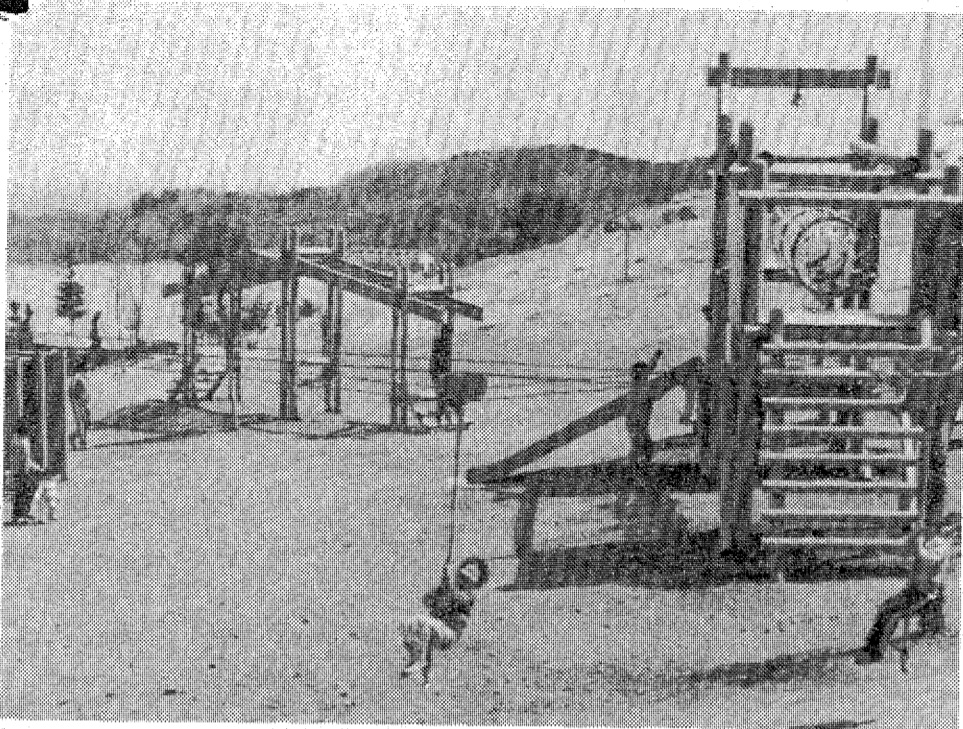

文化のまち 目指して

文化のまち いわきを
目指して、いわき市では
毎年、市民文化を促進して
いるのをはじめ、市民美術
展、移動芸術祭を開催、
市民の文化活動は活発。こ
れにたぐえて、市は、文化芸
術団体に助成して市民活動
を援助している。五十二年
に設置された文化振興基金
もその一つで五十五年度に
は三十四の事業に助成、市
民の文学、音楽、美術、そ
の他の芸術文化活動に役立
てている。

市民活動に「一億基金」

吉野せい賞作品募集

締め切り 賞金10万円と副賞
8月31日

第四回吉野せい賞の作品を募集
されたもの。原稿作品は四百字詰
合、応募する作品の個所に見出し
して、これは吉野せいさんの
文学業績を記念して優れた文学作
品を顕彰し、いわき市の文化振興
に役立てようという趣旨で制定さ
れたもの。

いわき市文化振興基金による五
十六年度市民文化育成事業は次
の要領で公募している。

56年度の育成事業公募

芸術文化団体に援助

送る先は、いわき市平字極本二
一、市教委社会教育課内、吉野せ
い賞係。

締め切りは五十六年八月三十一
日。
発表は十月下旬。
授賞式は吉野せいさんの命日に
あたる十一月四日。受賞者には賞
金十万円と副賞が贈られるほか、
奨励賞もある。
審査委員は遠来信男、佐藤久次、
草野悟郎、中柴光泰、鈴木計廣の
五氏。
受賞作品は郷土の総合誌「6号
線」に掲載されるが、これまでの
受賞作品は第一回「緑の壁」、平
鎌田喜彦作、教諭、鈴木計廣
さん。第二回、該当作品なし。第
三回「五月の風」、川崎中原区
上小田中二七八(山田町出身)、
主婦、中村江江さん。

こどもの村、にお目見えした大型遊具

「こどもの村」へどうぞ

大型遊具がお目見え

ターザンロープなど10種

子供たちや家族連れのリレクリエ
ーションの場として広く利用され
ている四層、こどもの村に大型
アスレチック施設が完成した。
自由に加減できるのが特徴。
市が日本全国で協会からの寄付
をもとに、約千六百万円をかけて
設置した。一定のコースに沿
ってさまざまな遊具が配置されて
いる通常のアスレチックコースと
違って、約千平方メートルの緩やかな斜
面、すべての遊具がサークル状
に集中配置され、子供たちの体力
や成長の度合いにより、運動量を
自由に調節できるのが特徴。
「こどもの村」には、ハンカゴ
りや展望台、オリエンタリング
コースなどの施設もあり、新年度
には工費八百万円、駐車場の舗装
やグラウンドも整備される「大い
に利用してください」と市で呼
びかけている。