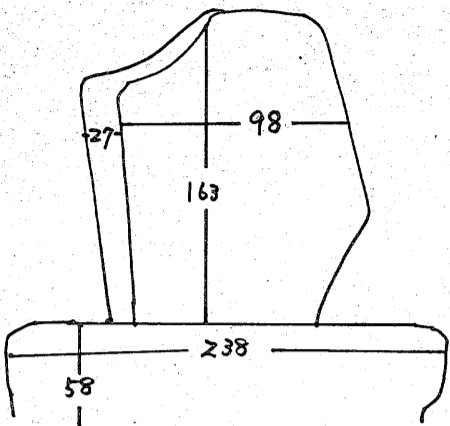

いわきの文学碑

(78)

(おわり)

山岡荘八の詞碑

所在地 平・鎌田山 いわき短大

碑文

行義以達其道

山岡荘八

碑の説明

養行いもつてその道に達す。
いわき短大名誉学長・山岡荘八の高邁(こうまい)な精神を、
本学(いわき短大)教育の軌範とするため、創立十周年を記念
して建立したものである。

書

山岡 荘八

建立者

建立年月日

昭和五十一年六月十四日

建立委員会

アンコール 特集

【右から雪村いつみ、関光夫、朝比奈マリ子】

5月2日(土)放送のNHK・FM「特集夜のスクリーン・ミュージック」(夜10・20)は、「アカデミー賞音楽のすべて」と題して、1927年以来、50余年の歴史をもつ映画の祭典アカデミー賞をふり返りながら、数々の受賞音楽作品をきく。

ちよねの情報

「見られる開発途上の側にも自分たちの自由になる知識文化のつぎ、たまたま地味はあっても「下からの進歩」を目指すべきが現れており、先進国の開発理念ももつた自助努力を間接的に応援する方向に力が注がれ始めるからだ。
☆出逢い...☆
福島・夜8:00
五月の子
このほりがあはれな時期に、(坂上忍)のこころを思い浮かべようになった。
一友(池田直人)に五月の子を貸してあげた約束をした。父(人子)一人の誇り(な)に、眞人は不平もいわず、よく毛伝(つ)けていたからだ。
眞人は眞人(西郷輝彦)に金を借りた。そこへ(松原智恵子)もきた。眞人は借金の返済を借りられないように、眞人は眞人(西郷輝彦)に金を借りた。眞人は眞人(西郷輝彦)に金を借りた。
レコードを自費出版すると涼子に告げる雨宮☆

「以前 NHK の「ボビュラ」に「ハイ・タン」で主題歌賞「アラカルト」で話があった。ほかを受賞した「アリア」(田村幸成)、「グレース・ケリー」(主演の西島剛)、「真昼の決闘」(主演の田村幸成)、「ロマン」(主演の田村幸成)、「知恵の泉」(主演の田村幸成)など、全二二曲をきいていく。

「アカデミー賞受賞曲をきく」
雪村親子をゲストに迎えて送る

「ふたりの街で」
福島・夜10:00
レコードを自費出版すると涼子に告げる雨宮☆
「Fライブ・スペシャル」
FM 10.20
エリック・クラプトン
ロック界の伝説的ギタリスト、エリック・クラプトンが、BBC放送制作のテレビで絶頂。
エリック・クラプトンは、六三年にヤードバースの最初のギターリストとしてデビュー。以後、クリム・ブラインド・フェイスマ、さまざまなグループを転々として、常にロック界の最前線で流動的な地位に身を置いて格闘してきたロック界のビッグ・スターの一人。インク・ブルイットで知られているだけに、彼の音楽をきく貴重なインタビューである。

会員数15,000名突破!

創業15周年 常盤ハワイアンセンター友の会

椰子の実会

4回分の入場料で1年間フリーパス
この他ホテル宿泊料10%引、結婚披露宴5%引などの特典がございます。

ファミリー会員(税込).....12,000円	個人会員(シニア60才以上).....4,000円
個人会員(大人).....5,000円	法人会員(無記名3名).....30,000円
個人会員(中学生).....4,000円	法人会員(無記名6名).....50,000円
個人会員(小人3才以上).....2,500円	

日本のハワイ 常盤ハワイアンセンター
●お問い合わせ・お申し込みは 0246-43-3191