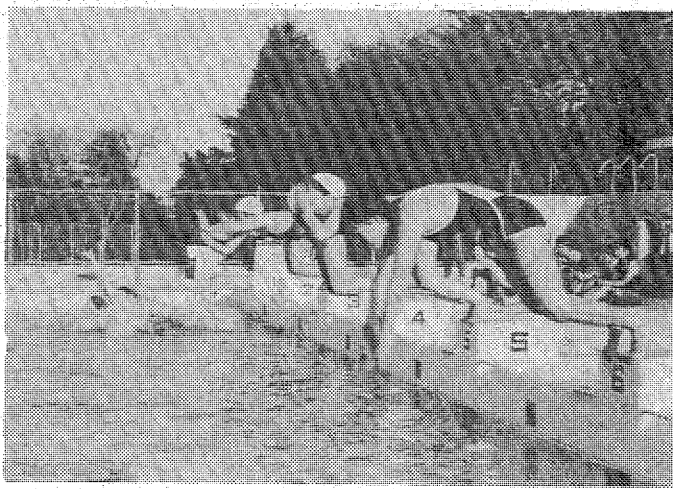

へんせん

10117 中島安男

東北電力いわき営業所管内三月、用电量は百七十六万七千六百七十七キロワットで前月同様に、大口減退のため前年同月の七・五％減となった。その大口電力は六千八百四十九万二千キロワットと、前月に比し一・一％増を伸ばし、一一般商店、一平均的な家庭電灯も営業地区がマイナスの比へ、わずかながら使用量を伸ばしている。この特異現象が前月から続いている。前年比では電灯が三十四万九千五百キロワットで一・六％、一般電力が三十三万二千三百五十七キロワットで三・六％の増だった。しかし、前年の暖冬に比べ降雪、厳寒だった割には、省エネが浸透してか、伸び悩み、一戸当たりの平均便工場閉鎖による需要減、前月よりも減る。

大口、前月の11%増に 電力需要 前年比では75%減

東北電力いわき営業所管内三月、用电量は百七十六万七千六百七十七キロワットで前月同様に、大口減退のため前年同月の七・五％減となった。その大口電力は六千八百四十九万二千キロワットと、前月に比し一・一％増を伸ばし、一一般商店、一平均的な家庭電灯も営業地区がマイナスの比へ、わずかながら使用量を伸ばしている。この特異現象が前月から続いている。前年比では電灯が三十四万九千五百キロワットで一・六％、一般電力が三十三万二千三百五十七キロワットで三・六％の増だった。しかし、前年の暖冬に比べ降雪、厳寒だった割には、省エネが浸透してか、伸び悩み、一戸当たりの平均便工場閉鎖による需要減、前月よりも減る。

磐女でプール開き 3年ぶり自校プールで

○：磐城女子高金崎卓也校長。水泳部は二十八日午後、今季のプール開きを行い、石田久幸(三年)以下十五人の部員が元気に水しぶきを上げた。○：この日は気温三度、水温一六度とやや寒い天候。まず、入念な準備体操を行った後、シャワーを浴び、新入生を入浴部員たちが次々プールへ飛び込んだ。○：同校のプールは二年前、故障と改修工事のため使用できず、同校も高層へ出張して、水面をならせ初泳ぎへスタート。

模型コンテストの参加受付

新体操でこけら落とし 体育館

いわき市町中迎二丁目の勿来市民会館に建設していた市立勿来体育館と公民館が完成し、二十七日午前十時から新装なった同体育館に約二百人が出席して落成式が行われた。田畑金光市長のあいさつ、工事経過報告のあと建設に協力した工事業者などに市長から感謝状が贈呈された。次いで来賓祝辞に

東北電力きょう創立30周年

東北電力は一日に創立三十周年を迎えた。いわき地域の電気歴史は、明治四十年八月十日古河好間炭鉱が自家発電による電灯を使用したのが初めて、一般家庭などの電灯は明治四十四年一月、磐城電気が平水発電所(九十九キロワット)を建設、平町を中心に八百八十(二百七十八灯)に供給し始めた。東北電力では、当時の電灯料金は一月一灯で九十銭(米一升が十五銭)だった。大正時代になつて河川を利用した水力発電所による電供給になり、昭和十七年に配電網制により大小の会社を統合して全国九社の配電会社が設立された。

あす水石山 頂で山開き

水石山観光野組合(合衆野男組)は二十七日午前十一時から、山頂の産物販売所(ハートキョーハウス)で山開きを行う。六回の中をスイスイと泳ぎまくった。

くらし 随筆

旅 木屋町夜話

木屋町通りは雨に濡(ぬ)れ、昔ながらの木造の家並み、山頂の産物販売所(ハートキョーハウス)で山開きを行う。六回の中をスイスイと泳ぎまくった。

フランス刺し 指導教室

小名浜公民館 小名浜公民館 小名浜公民館

賞金の一部を 福祉に寄付

小名浜公民館 小名浜公民館 小名浜公民館

寿し・うなぎ・仕出し

源次寿司

平・上荒川 本店 ☎23-0307

喫茶&スナック

リトルカ

AM10:00~PM12:00

定休日第2・第3・第4水曜日(祝日除く)
平・中山店 ☎24-0779

皆様の生活を守る/赤帽車

●引越し荷物、下宿の移転 (梱包不用)
●その他どんな荷物でも運びます
●赤帽は、安い料金で引受けます

赤帽いわき中央運送

●お申し込み先 ☎27-5151 ☎26-3782

永遠の美しさと気品を持つ

ベルベット

この魅力をあなたも1番(製造卸値にて特別提供)

VELP

平・十五町目・6号国道沿い ☎23-3106

なぜ、マイコンを使うのか...?

マイコン・ポケコン・電算機・関数電卓・レジスターフェア(4/24~5/15) ●マイコンのわかる本フェア同時開催

新栄堂書店

平駅ビル3F TEL. 22-1911

理事長・校長 馬目長雄

希望に燃える新学期

よい教室で実力を伸ばそう!!

いわき日土教室

中1~中3・小5・6・国・数・英・理・社・算

日曜日	土曜日
1時限 2時限 3時限	1時限 2時限
1年 英語 理科 数学	国語 社会
2年 理科 数学 英語	社会 国語
3年 数学 英語 理科	国語 社会

入会・いつでもOK

財団法人 石島公民館 ☎23-4001 代 ☎970

いわき市平字白銀町3-1

臨時休業のお知らせ

平素は格別のお引き立てを頂き誠にありがとうございます。勝手ながらメンス・ヘアショー研修のため5月3日(日)4日(月)5日(火)臨時休業させていただきます。

あさひ理容コーナー

平字南町 ☎74-8862

システム・チェーン

代表 山田 計馬

東京都港区芝浦2-15-16

一乗ってさわやか

※6月30日までの入校生にはメーカーからプレゼントを贈呈します

スカイブルー、マリブルーの空と海の色で斬新なボディにマッチした色彩です。

※真夏でも快適な教習

※デラックス内装 エアコン付

交通安全・交通遺児

チャリティーセールのお礼とご報告

4月26日催しました「チャリティーセール」に各方面からのご援助ご協賛をいただき誠にありがとうございました。

お陰さまで、パーゲン、安全運転検校は好評のうちを終了させていただきました。

なお今回参加できなかった方々にも6月末日まで無料で安全運転診断をさせていただきます。

お気軽にお越しください。上記の売上金の一部は寄付させていただきます。

普通・大型・大特・自動2輪・けん引

公認 **日本太平洋自動車学校**

設置者 高萩 現一郎
管理者 坪井 和明

いわき市平字古川16 ☎23-3411