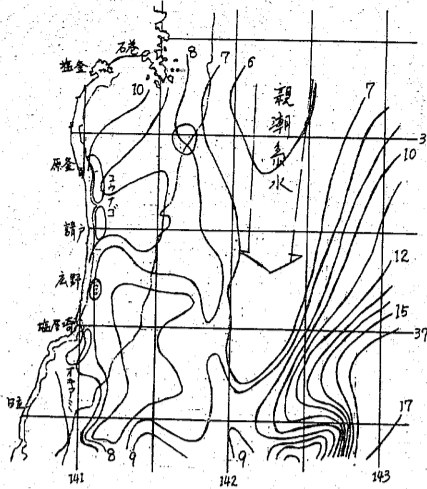

Do it yourself!
総合日曜大工センター

アンゼン

●いわき店
いわき市鹿島町 (鹿島街道沿い)
TEL・(0246) 58-6911(代)
●内郷店
いわき市内郷 (国道6号線沿い労災病院前)
TEL・(0246) 27-7531(代)

さつき賞 日本将棋連盟平支部 将棋大会...

魚海況速報

鹿島灘沖に 暖水舌出現

【海況】鹿島灘沖の水温が上昇して、五度以下の暖水舌が出現...

【漁況】小型定置網は四月二十六日、小ク、コソシ...