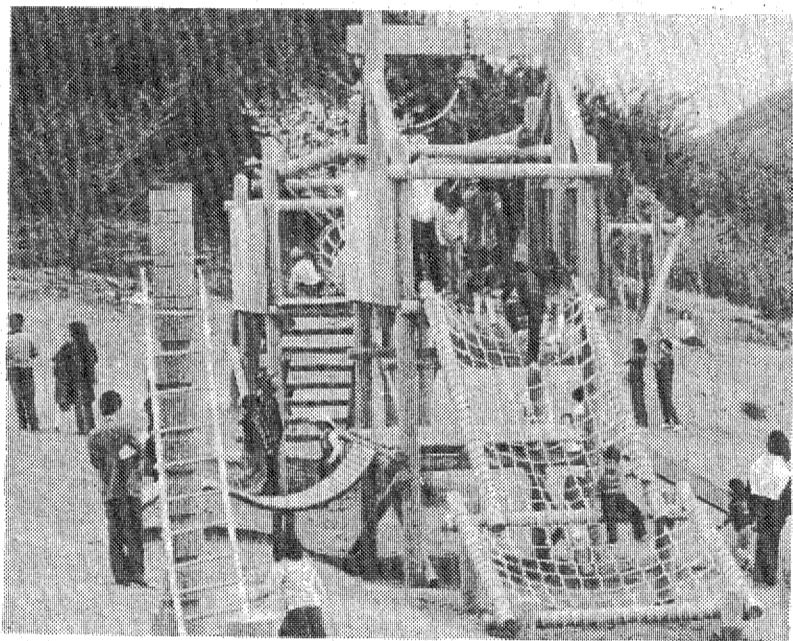

▲いわき市四倉町の市こどもの村にフィールドアスレチックの施設が新設され、家族連れに大モテ。この施設は、もともと自然のなかで、バランスよく体力増進ができるよう設計されており、約三千五百平方メートルにターザンロープ、木登りや、さらには城の大形遊具が置かれている。名称は「アドベンチャーアスレチック」。

週間 ネガ ファイル

▲千年余の歴史を誇る湯本温泉神社「常盤湯殿」の例大祭(さつきまつり)が、五月晴れの三日、町を挙げて繰り広げられた。湯本連青会員百四十人が、近くある大ミコシを交代でかき、町内を練り歩いた。各子供会の子供たち約八百人も、合わせて十基の千供(ミコシ)をかき、さつきまつりを盛り上げていた。