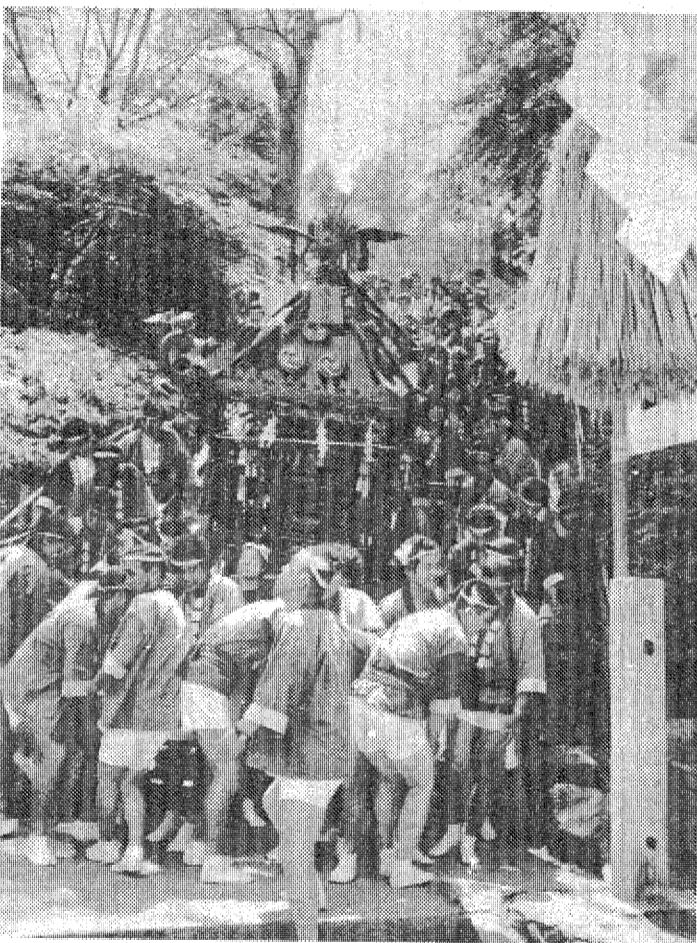

週間 ネガ ファイル

▲千年余の歴史を誇る湯本温泉神社「常盤湯殿」の例大祭(さつきまつり)が、五月晴れの三日、町を挙げて繰り広げられた。湯本連青会員百四十人が、近くある大ミコシを交代でかき、町内を練り歩いた。各子供会の子供たち約八百人も、合わせて十基の千供(ミコシ)をかき、さつきまつりを盛り上げていた。