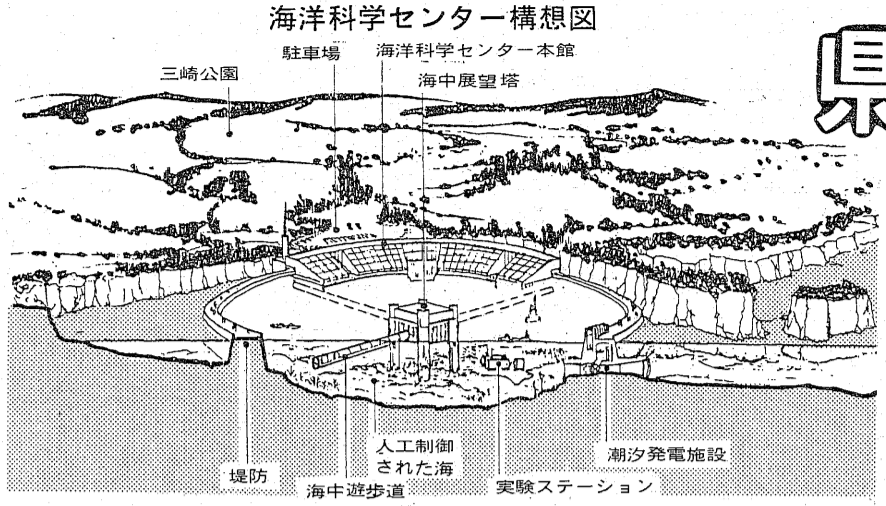

市は観光地という観点から、五十四年度にいわき市観光開発整備計画(基本調査)を実施。このなかで海洋科学センター構想が提議され、昨年度は国・県要請事業として、同センターは海洋博物館のなかにも組み入れた。広域化、多様化する観光レクリエーションの需要に対応するための開発整備事業で、市の構想による、同センターは海洋博物館

海中展望塔、人工海堤、海洋研究所を建設し、県民の余暇活動の場を確保するとともに、海洋資源を生かした観光開発を図るとしている。この四施設のなかでは海洋博物館がメインとなり、館内には水族館と海洋科学館を設ける。水族館には地産の魚だけでなく、世界各国の魚を水そうで飼育し、観光客を楽しませる。水そうの設置は全国一の千五百立方メートル規模としている。海洋科学館内には、市の漁業の歴史を示す漁具や漁船の展示から記録映画の映写を行う漁業博物館、海洋に関するあらゆる文献をそろえる科学図書館、また付帯施設としてソーラーハウスを造り、太陽エネルギーを利用する。海中展望塔は海洋牧場の中央に設置し、魚の生態を直接観察させる。また人工海堤は海中遊歩道や潮沙(ちようせき)発電所、波力発電所という発電施設も設ける。【三崎公園整備の海洋科学センター建設構想(三崎公園の航空写真)X印は潮見台北側の建設希望地点の通称「陸橋」】

市では今年度、調査費用として三百万円を計上し、今年度中に予備調査を行い、五十八年度までに地質調査、基本設計を委託、工事は五十九年度着手、六十五年度までに全施設を完成させたいとしている。またこれに併せ、三崎公園内に各種の広場や野外音楽堂などを建設。さらに、東北の海の玄関、小浜港のフェリー基地化とも有機的に結び、海の「レジャー・タウン」にしていく方針。

日本一の水族館

海中展望塔・遊歩道

市では今年度、調査費用として三百万円を計上し、今年度中に予備調査を行い、五十八年度までに地質調査、基本設計を委託、工事は五十九年度着手、六十五年度までに全施設を完成させたいとしている。