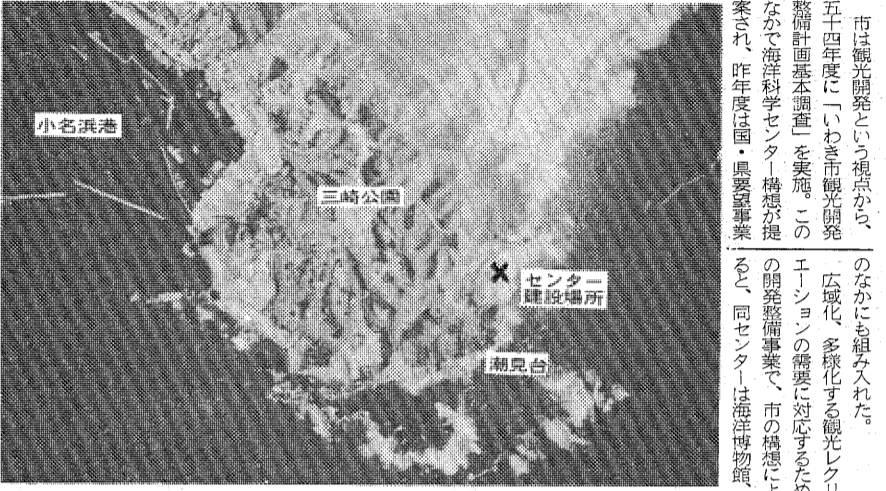

市は観光地という観点から、五十四年度にいわき市観光開発整備計画(基本調査)を実施。このなかで海洋科学センター構想が提議され、昨年度は国・県要請事業として、同センターは海洋博物館のなかにも組み入れた。広域化、多様化する観光レクリエーションの需要に対応するための開発整備事業で、市の構想による、同センターは海洋博物館

海中展望塔、人工海堤、海洋研究所を建設し、県民の余暇活動の場を確保するとともに、海洋資源を生かした観光開発を図るとしている。この四施設のなかでは海洋博物館がメインとなり、館内には水族館と海洋科学館を設ける。水族館には地産の魚だけでなく、世界各国の魚を水そうで飼育し、観光客を楽しませる。水そうの設置は全国一の千五百立方メートル規模としている。海洋科学館内には、市の漁業の歴史を示す漁具や漁船の展示から記録映画の映写を行う漁業博物館、海洋に関するあらゆる文献をそろえる科学図書館、また付帯施設としてソーラーハウスを造り、太陽エネルギーを利用する。海中展望塔は海洋牧場の中央に設置し、魚の生態を直接観察させる。また人工海堤は海中遊歩道や潮沙(ちようせき)発電所、波力発電所という発電施設も設ける。【三崎公園整備の海洋科学センター建設構想(三崎公園の航空写真)X印は潮見台北側の建設希望地点の通称「陸橋」】