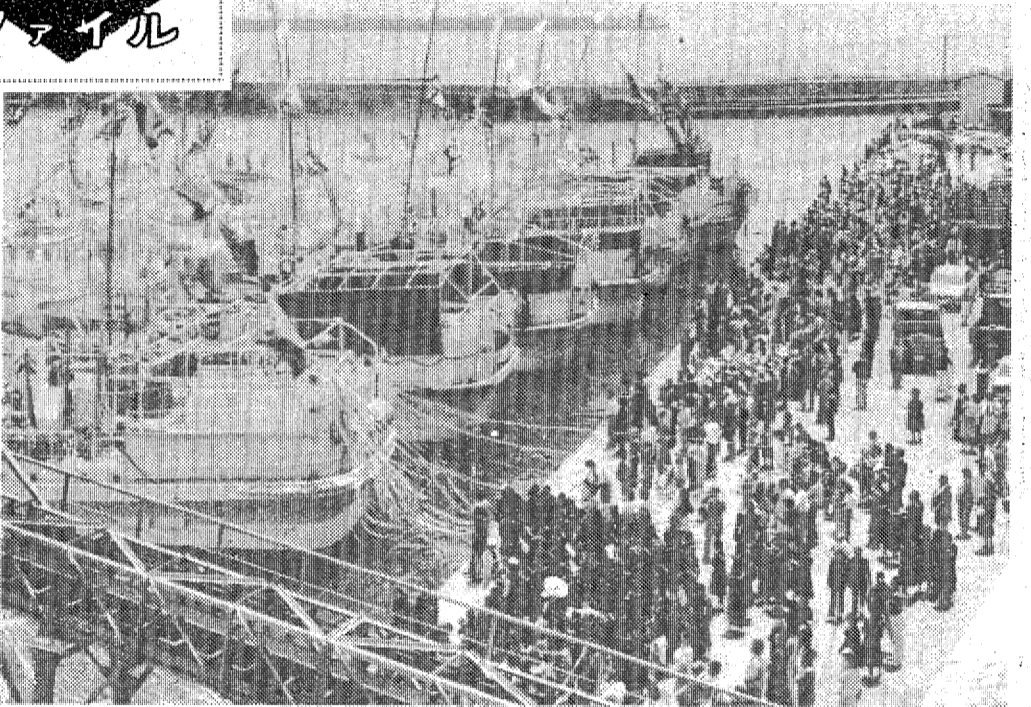

▲6月1日の母船式サケ・マスの解禁へ向け、21日の小名浜出港に続き、22日午前、いわき市内の江名(写真)、中之作港から大漁旗をなびかせた独航船20隻が一路北洋

へ向かった。この日、江名港には江名小・中生の鼓笛隊とプラスバンドをはじめ、約4千人が航海の無事を祈って見送りをした。漁期は7月末まで。

ご会合・宴会に・ご家族連れに
お座敷をご利用下さい

香港仕込みの本格的な味!!
中国料理 鳳 ほうりょう 翔
平駅前(白銀町・高橋ビル) TEL・23-0251

産業の発展と環境の保全があってこそ豊かな国民生活が保証されます。
そのためには産業廃棄物を適正に処理してゆかねばなりません。
何卒皆様の御理解と御協力をお願い致します。

福島県産業廃棄物処理業協会
元厚生大臣 衆議院議員 顧問 斎藤 邦吉
全国産業廃棄物連合会 会長 太田 忠雄
福島県いわき市内郷宮町町田105番地 電話 (0246) 27-7555番