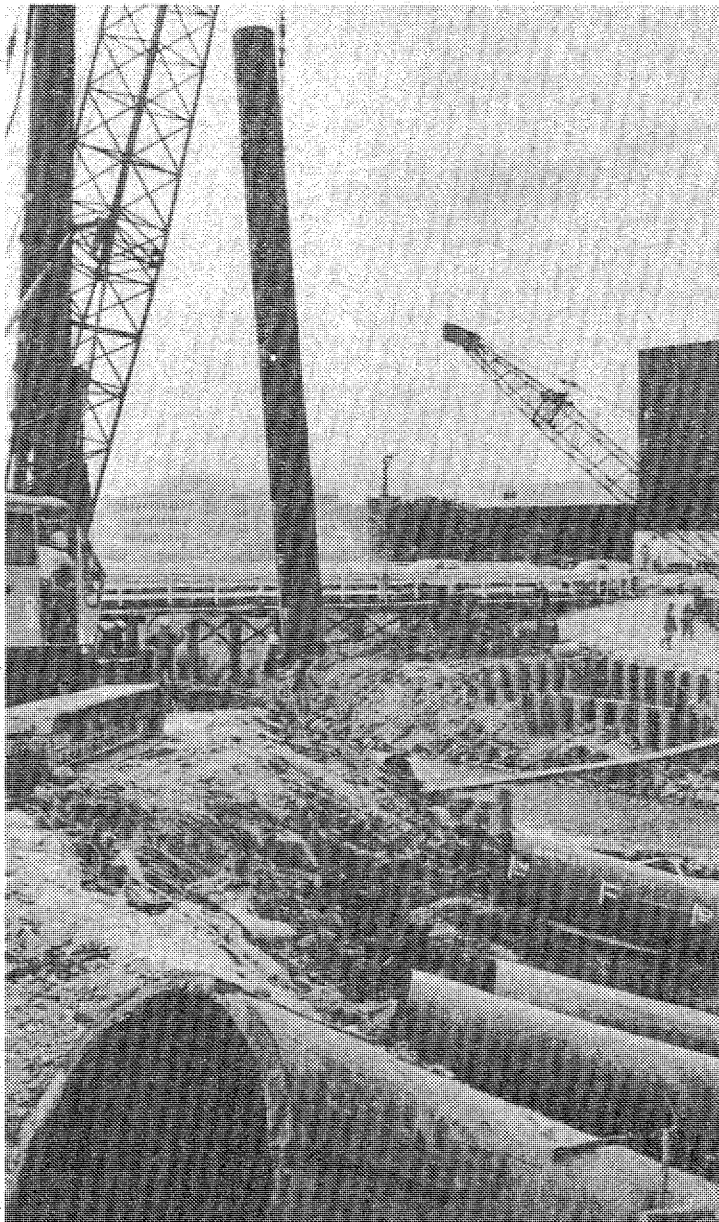

家を建てるにも
適材適所
株式会社
丸一材木店

31日、小名浜海洋
少年団で結団式
小名浜海洋少年団(金成定明
団長)の結団式は三十一日午前
十時から、小名浜公民館で開
員四十人で、三月までの九月間
に体験航海、キャンプ、カッター

や手旗信号の訓練を行う。
身障者福祉会 身体障
平支部で総会 書者福祉
会支部(永藤新一支部長)は
三十一日午前十一時から市文化セ
ンター会議室で定期総会を開き
過年度報告、新年度予算・事業計
画を審議するほか、自立更生者

は収集を見合わせるなど「積み残
し作戦」に出たことあり、この
抜き打ち作戦には市民から苦情の
電話が相次いだ。しかし同課によ
ると、その後はPRが浸透したこ
ともあって本格的な分別収集がス
タートした四月からはそれほど
違反もなく、五月に入ってから
「市民の分別収集に対する協力度
合は九八%にも達した」とい
ふのも減ってきている。

▼NHK交響楽団
いわき演奏会が八月二十
日夜、平市民会館で行
われることに決まっ
た。ちょうど月曜のお
盆を送ったあついで、ひと
くまりついたところだ。この
時期もいと思う。夏を彩る備
として、クラシックファンに
とっては見逃すことのできぬ大
きな贈りものと受けとめている
ことだろう。NHKいわき放送
局の話では、いわき市制十五周
年を記念したもので、文化
文化、ついでにいわき市で
またまた大型演奏会の催しとあ
つて、大いに期待している。

ごみ分別収集異聞

好成績に市が「ごほうび」 全戸に30袋無料配布 今後規格外も収集改善

いわき市は六月中にもごみを市内全世帯に無料配布する。四月から正式にスタートした分別収集で市民の協力度合が九八%に達し、以前より二五%も排出量が減ったため、「ごほうび」としてプレゼントすることを決めた。田畑市長は去る十六日の市議会各派代表者会議で、世帯に三十枚程度配布することを意思表示。六月議会予算案が通過次第、実施に移されるという。一見歓迎されそうだが、無料配布案が、わずか二カ月足らずの実績で三月分を全戸配布するのははしやぎすぎ、せいかく軌道に乗らないうちに生活習慣を崩す不安がぬけないといった懸念も出ている。

はしやぎすぎの声も

ごみの分別排出・収集は①マチがきれいになる②清掃センターや埋め立て処分場が長持ちする③資源

源回収でごみの排出量が減り、収益にもつながる。このため、市が四年がかりで準備を進めてきた大

有料袋収集策が奏功 ごみ排出25%減る

いわき市が調べた五十五年度のごみ発生量のうち、分別収集開始前の九月(四・十月)は八月の九千五百七十七トナが最高、十一月七百五十五・八トナが最低で月平均は八千二百五十九・九トナも減量した。

市のごみ作戦研究の目的は自家処理、排出減にあるが、これがわすか四月で成功したわけでは、はしやぎすぎもなる。それにしてもスタート早々の「ごほうび」効き目には結構だが、一つ間違えば慣行例化し、もとの木回廊(もくろみ)にならぬかと懸念する声も少なくない。

1本目、2本目、継いで打ち込まれる鋼管パイル—榑本橋工事

大地との闘い 新川改修作戦

新川の改修作戦は、最終年度に入って突貫作業のような工事が続けられているが、岩盤の深い榑本橋は難工事の一つ。
○：外径八十二・八センチ、長さ十二メートルの鋼管パイルを溶接で継ぎ足しての打ち込みは、まさに大地との闘い。
○：長いパイルを一本、三本とつないでもまだ足りない。四本目、五本目と頭の先が残る。
○：本間に橋を支えるのは、これらのパイルだが、忘れ去られる。陰の主役、過ぎない。

無添加かまぼこは
自然の味です

三カネサン蒲鉾

いわき市小名浜(0246)53-4336

おかげさまで10周年
変わらぬ「真心」でご奉仕を

お父さん、お母さん、 お世話になりました。

お二人の幸せな門出をお祝いして、ことぶき会館では「心をこめて、華麗なる演出をいたします。