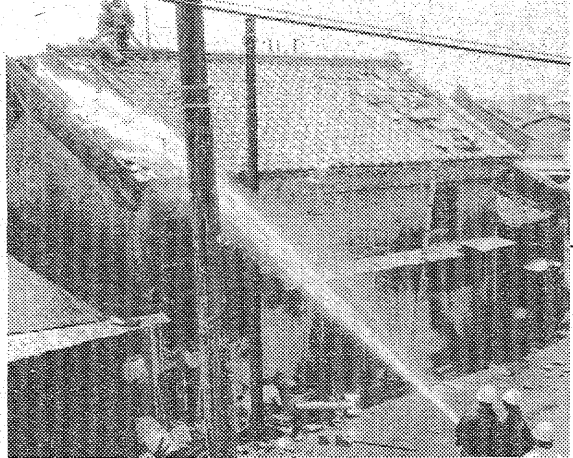

藤原の油公害 タンク漏れなどを調査

油(リガソ) 抜けば流出せず

水を入れ圧力テストも 水田3ヶ所に油膜害

二十八日午前、いわき市常磐藤原町所内を流れる藤原川支流、斑堂川(幅約二、三メートル)に油が流出した事故で、いわき市公害センター、市公害対策課、市消防本部などは二十九日朝から現地を調査しているが、これまでの調査の結果、現場のすぐそばにあるガソリンスタンドの地下タンクから漏れていた疑いが強いとみて、同日午後ガソリンスタンドの水を流して圧力テストを実施した。

同センター、同対策課の調べによれば、ガソリンスタンドの地下タンクは、ガソリンスタンドの調査を行った。このスタンドの地下には、ガソリン(二基)、軽油(同)、灯油(同)とみられるタンクが並んでおり、そのうちガソリンのタンクが漏れていたとみられる。ガソリンスタンドの調査を行った。このスタンドの地下には、ガソリン(二基)、軽油(同)、灯油(同)とみられるタンクが並んでおり、そのうちガソリンのタンクが漏れていたとみられる。

市内でも風シン発生

平保健所が注意呼びかけ

原生者は二十八日去る五十一、二年に大流行した伝染病の風シン(疹)が今年も全国的に流行する恐れがあるとして、風シンに関する注意報を発令した。

平保健所によれば、県内では今年に入ってから患者数は、四月までで、全国で三万七千七百人を超え、昨年一年間の約八千人を大幅に上回り、県内でも先月(疹)が今年も全国的に流行する恐れがあるとして、風シンに関する注意報を発令した。

消火作業にあたる消防団員

四倉で土蔵住居全焼

ガス爆発音が数回

二十九日午前十一時三十八分、いわき市四倉町字五丁目四三、無職今村清治さん(五十九)の留守宅から出火、木造モルタル二階建て、一棟二戸の住宅約百八平方メートルを焼く。約二十分後に消し止めた。

いわき中央署と平消防団四倉分遣所が原因を調べているが、一戸は空き家、一方の今村さん(五十九)は、