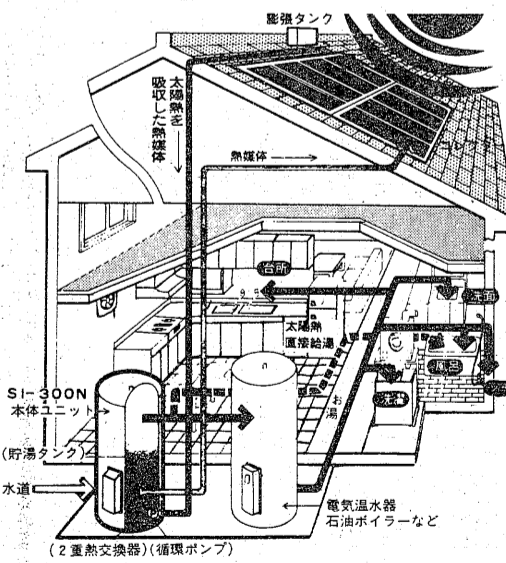

上環境委託など、市単独調査の年間利用客五万人以上の久之浜、合磯、小浜が対象となった。PH、COD、大腸菌数など分析結果は各自発表される。

省エネルギー時代の新しいシステムです。  
パナソニック太陽熱給湯システム

**パナソニック**  
SI-300N  
本体ユニット、コレクター2枚、膨張タンク  
¥298,000 (別添部品・工事費別)

太陽エネルギーの活用でクリーンな無駄のない暮らしを。今日、石油にかわる新しいエネルギー資源の開発が世界の大きなテーマとなっています。無尽蔵でクリーンな太陽熱の利用は、世界的に脚光をあびてまいりました。「暮らしの中で太陽エネルギーの活用を！」