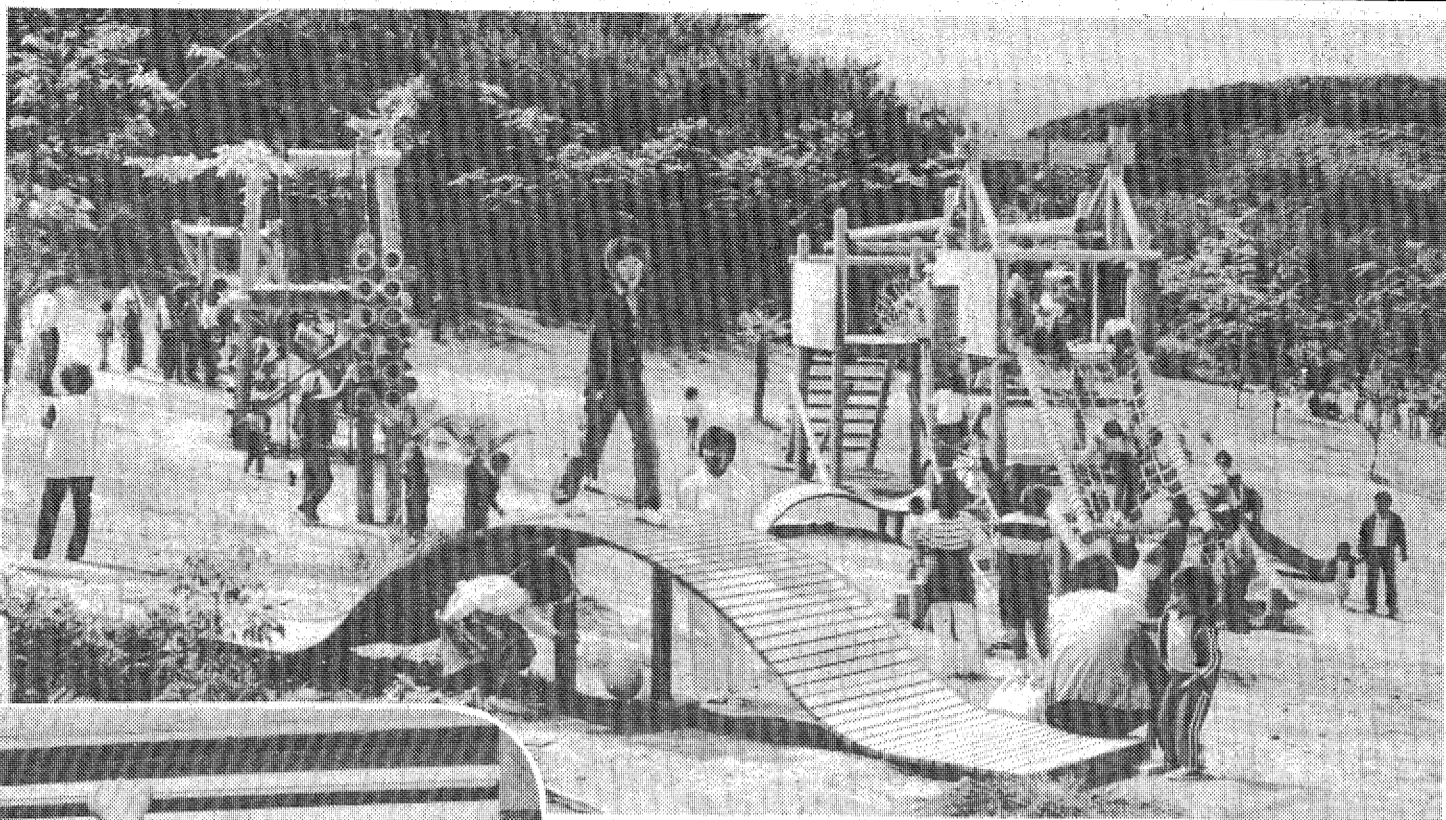

こどもの村 アドベンチャー アスレチックス

▶大型遊具がいっぱいのアドベンチャーアスレックス 大人も子どもも自然のなかで大はしゃぎ 汗ばむ顔に初夏の風が心地よい

いわき市四倉町のこどもの村にフィールドアスレチック施設が新設されてから一カ月余り、自然環境に恵まれた大型遊び場であって、家族連れや地区子供会などに人気上々で、いつも大にぎわい。この施設は、子どもたちが自然のなかで楽しみながら、バランスよく体力増進ができるように設計されており、市が日本手づくり協会から補助を受けて設置したもので、場所はこの村センターラルロウシ北側で、アドベンチャーアスレチックと名づけられた。約三千五百平方メートルの広場に、ターザンロープ、プレイヤックコンビネーション、木のぼりやびん、通り抜けコンビネーションなど九基の遊具が設置されており、子どもも大人もいっしょに楽しめる。一巡すると相当な運動量になり、充分運動不足気味のババ族は息を切らしてソワソワ。