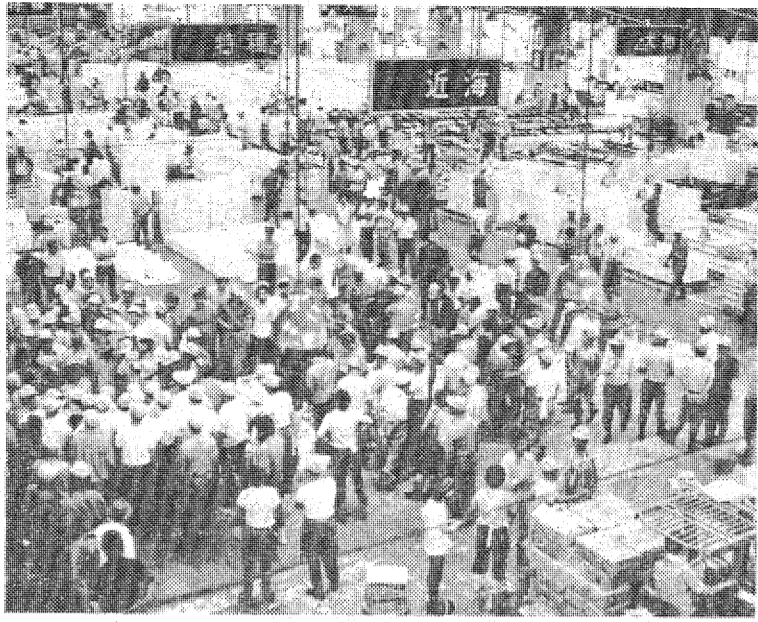

内郷館
いわき市内駅前 ☎26-3161代

しっとり汗ばむ季節 ナイスギールの集まるお店

季節に合わせて楽しいメニュー

- フルーツヨーグルト ¥350
- ヨーグルト・オ・フロマージュ ¥350
- ヨーグルトクレープ ¥350

珈琲&レストラン
テニス ジョップ

ありす
中央警察署裏 ☎26-7206

平日 AM9:00~PM11:00
土日 AM10:00~PM9:00 毎週日曜休

▲いわき市中央卸売市場が発表した市場年報によると、55年の取扱高は355億9千万円に達した。52年9月に開場して以来3年、水産、青果の2部卸売業4社とも黒字経営で順調に業績を伸ばしている。これは設立目標の「豊かな物資を安定価格で供給する」という流通基地としての機能が軌道に乗ったことを示している。