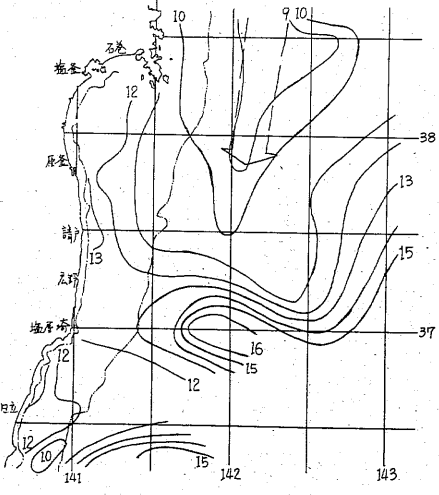

豊田さんが優勝
七十七銀行青葉会コンペ
成績は次の通り
優勝 豊田正徳(準優勝)高

魚海況速報

15度台暖水接岸の可能性も
【海況】親潮系水の10度以下水域は前週より北進した