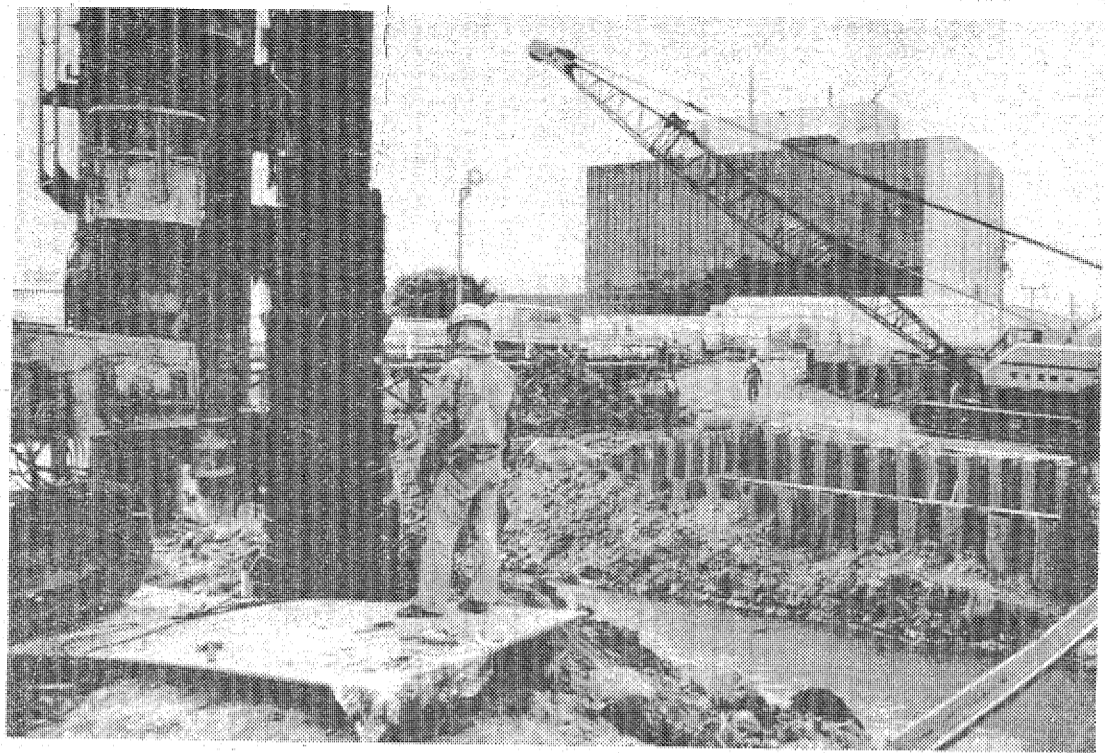

7月1日 夏休みロードショー
前売券発売中
大人・高校・中学 ¥1,000
小学 ¥800
夏への扉
24ビル 平松竹 (23) 1924
8月8日(土)より 大ロードショー
24ビル 平東映 (74) 2950
野菊の墓 前売券発売中
松田聖子主演
真田 広之 志穂美悦子 千葉 真一
吼える鉄拳

▲先月末、いわき市や県内の農作物に大打撃を与えた降霜に対し、専売公社郡山地方局は9日の第1回発表に次いで15日、「当初は阿武隈山系と会津の山間部を中心に、葉タバコの大被害が推定されていたが、その後、急速に回復。収穫が危ぶまれるのは県中の一部」と発表、いわき市内62%の被害は取り消された格好になった。