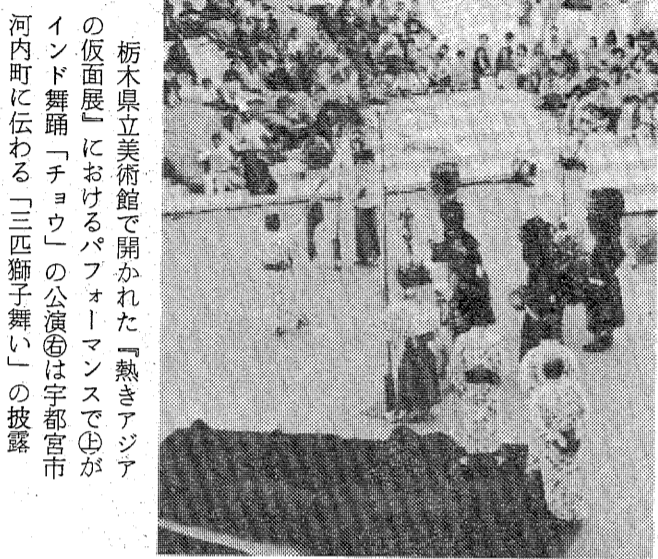

「手のうら焰」 一九九〇年、六・五、樹脂テンペラ 油彩 田口安男

美術館などで、なにかアクトパフォーマンスを行うことを「パフォーマンス」といいますが、いつも述べているように、美術が決して独自に存在するのではなく、歴史、社会的背景、民族的特質などによって影響されるものである限り、展覧会もまた、単に美術作品を展示するのみならず、いろいろな要素をのみにあわせて、展覧会を構成してゆかなくてはなりません。例え今回の仮面展、実際にその仮面をつけて踊ったのも、仮面の意味を明確にしようとするためのパフォーマンス

栃木県立美術館は、パフォーマンスに日本を一番早く普及させた美術館の一つです。先年も版展の際に、室内楽と即興舞踊を組み合わせたパフォーマンスを開催しています。クラシック音楽に合わせ即興で舞踊家が踊り、次に即興的な音楽に合わせて踊ったのですが、クラシックと即興舞踊の組み合わせ、さらにクライマックスでの即興舞踊の独演と、その移行がスムーズで、新しい芸術の在り方を私達

に問いかけてくもつた。このように全く違う形態の芸術を組み合わせたことにより、新しい芸術形態を作ろうと試みたり、芸術そのものの意義や意味を問い直して姿勢を作ることも、パフォーマンスの役割の一つです。パフォーマンスの重要性は高まればかりです。本美術館でも国内外のパフォーマンスを鑑として、この企画を行っていく計画です。

大規模な国際的展覧会を何度も開催し、その一方で地元が生んだ優れた美術家・川上澄生、清水孝之、浜田庄司など、の展覧会も開き、地元文化の育成と発展に貢献してきています。これは館長大島清次氏の方針でもあり、またその企画を推進するにあたり、優秀なスタッフ、何人もいるのも強みです。いすれにしても、この美術館は昭和五十八年のオープンを目指している本美術館の館長活動のモデルの一つであり、開館後協力して活動していくことになるであろう美術館の一つです。

彼は一度大病を患って死にかけ、その時救済した宗教心を持ったことと云われていいます。彼はあまのこびとに、宇宙生命観や水幼観を見いだすことと云われているので、

地方文化の夜明け

いわき市立美術館のながみ

作者は現在、東京芸術大学の助教授をしており、イタリヤ・ルネッサンスの前期テンペラ画の研究者としても著名です。(いわき市美術館・博物館建設準備室)