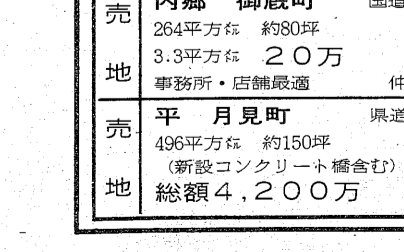

値上がりしたのは灯油四割とガソリン三割、豚肉同、鶏卵一割の四品目。灯油は調査二十八店のうち十八店が九十一・二四円値上げ、農協、生協は据え置き。シリアン傾向は鶏卵も微騰したが、元売会社によって高値、安値マチマチで、過当競争気味のため目見通いがある。

下落は五割三三・三、じゃが芋二・一、イカ〇・〇、サケ六・六、サンマ五・五、カマボコ二・二と六品目。品薄で騰勢した玉ねぎは東海、関西ものが出回って暴落した。それでも昨年十月と比べると倍値、同じハカ高値に上がったじゃが芋も長崎産ははじめ千葉、静岡産が出回って急落した。

日本将棋連盟いわき支部が主催、市教委など後援の第一回「県小・中生将棋予選」が七月十二日(小名浜名店街)で開かれ、対局は総選手、三位入賞者など大々大へ出場、中学生の部県大会二位までは、大軍中の全県大会に代表として出場できる。

県小・中生将棋予選

7月12日 小名浜名店街

好間で老人健康まつり

好間地区社会福祉協議会主催の第三回老人健康まつりは二十二日午前九時から、好間公民館で開かれた。同まつりはお年寄りの健康と地域の人の交流を図るのが目的。

同日招かれた老人クラブ会員や春社参加した婦人会など約百二十人が集まった。午前中は保健マッサージを受けるお年寄りが多かった。

「アッシーたちの街」上映実行委で10人を招待

「アッシーたちの街」上映実行委員会(佐藤正委員長、市教委、いわき民報社後援)の企画で、アッシーたちの街の上映は、二十七日から三十一日まで平野大町の平野スクエアで行われる。また多くの話題を呼び、本年度アカデミー賞に輝いた「レファント・マン」が同時上映されるが、同委員会では人に特別招待券を贈ることにしている。

200人が36曲を披露

いわき市日本民謡協会、武蔵会(鈴木武子会長)共催、本報など後援の第三回チャリティ民謡まつりは、二十七日午後一時から、市文化センターホールで開かれた。この民謡まつりは、市内の民謡会が一堂に集い、日ごろの練習の成果を発表するもので、十二の民謡会と創作舞踊の武蔵会から、二十名が参加して、約三百人の市民を魅了した。

婦人のつどい

カナン村募金を本社に委託

市が建築相談

良善寺に慰霊供養塔

くらし

歯みがき

あつし

「あつし」の上映実行委で10人を招待

「あつし」の上映実行委で10人を招待

市が建築相談

いわき市建築指導課は二十六日午前九時から午後四時まで、内郷支所(新設コンクリート橋含む)で建築相談を受け付ける。相談内容は建築計画、建築基準法のしくみ、宅地や建物の購入契約、住宅資金などについて。

カナン村募金を本社に委託

カナン村募金を本社に委託

婦人のつどい

婦人のつどい

あつし

「あつし」の上映実行委で10人を招待

「あつし」の上映実行委で10人を招待

山一通商

山一通商

たけや商事不動産部

たけや商事不動産部

三豊土地建物

三豊土地建物

東北土地開発

東北土地開発

東北建設

東北建設