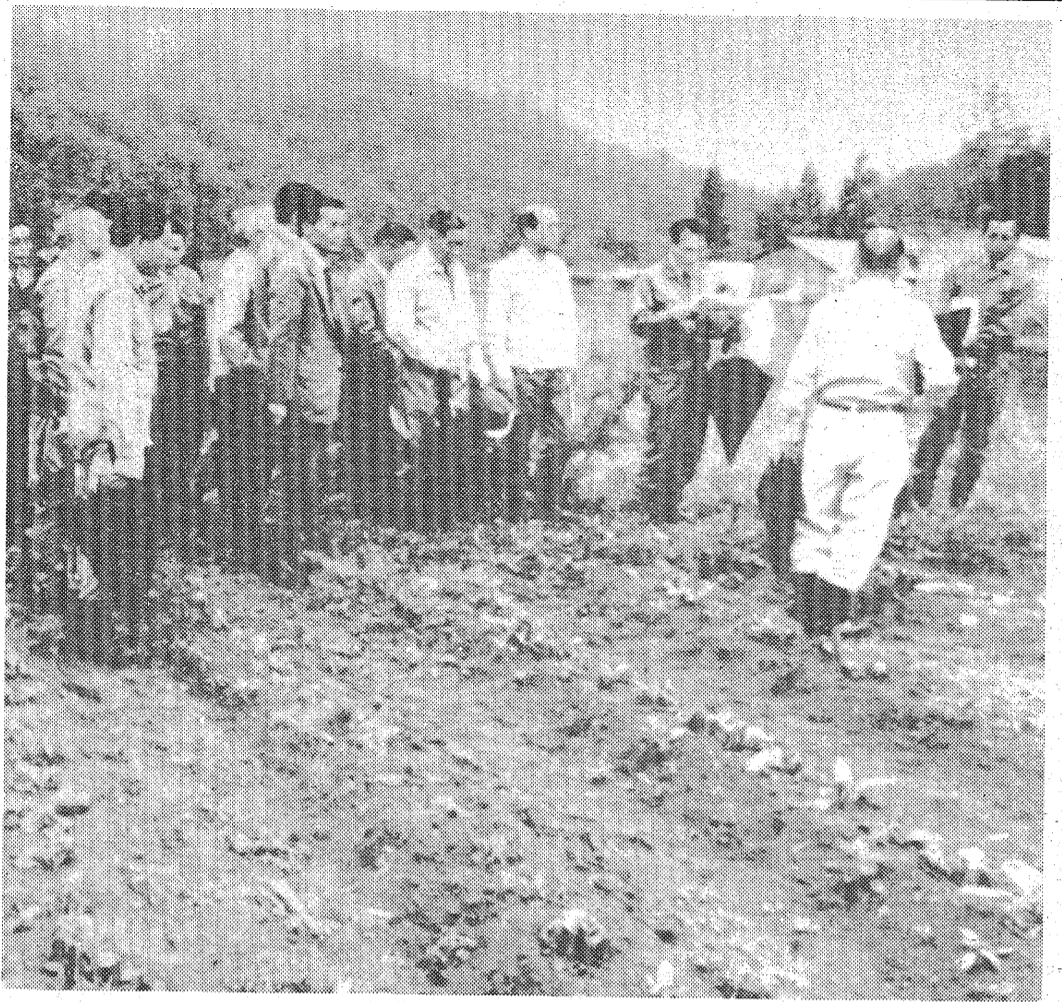

▲県議会農政常任委員会はこのほど、県内の農作物に大被害を与えた晩霜の実態調査を行い、いわき市では川前町地内で葉タバコと桑の被害状況を視察した。一行は佐藤一委員長を団長に、地元選出の佐川吉平県議ら6人。市から御所脇農林部次長ら4人と県農協中央会中川寛支所長、永久保平タバコ耕作組合長らが参加した。

週間ネガファイル