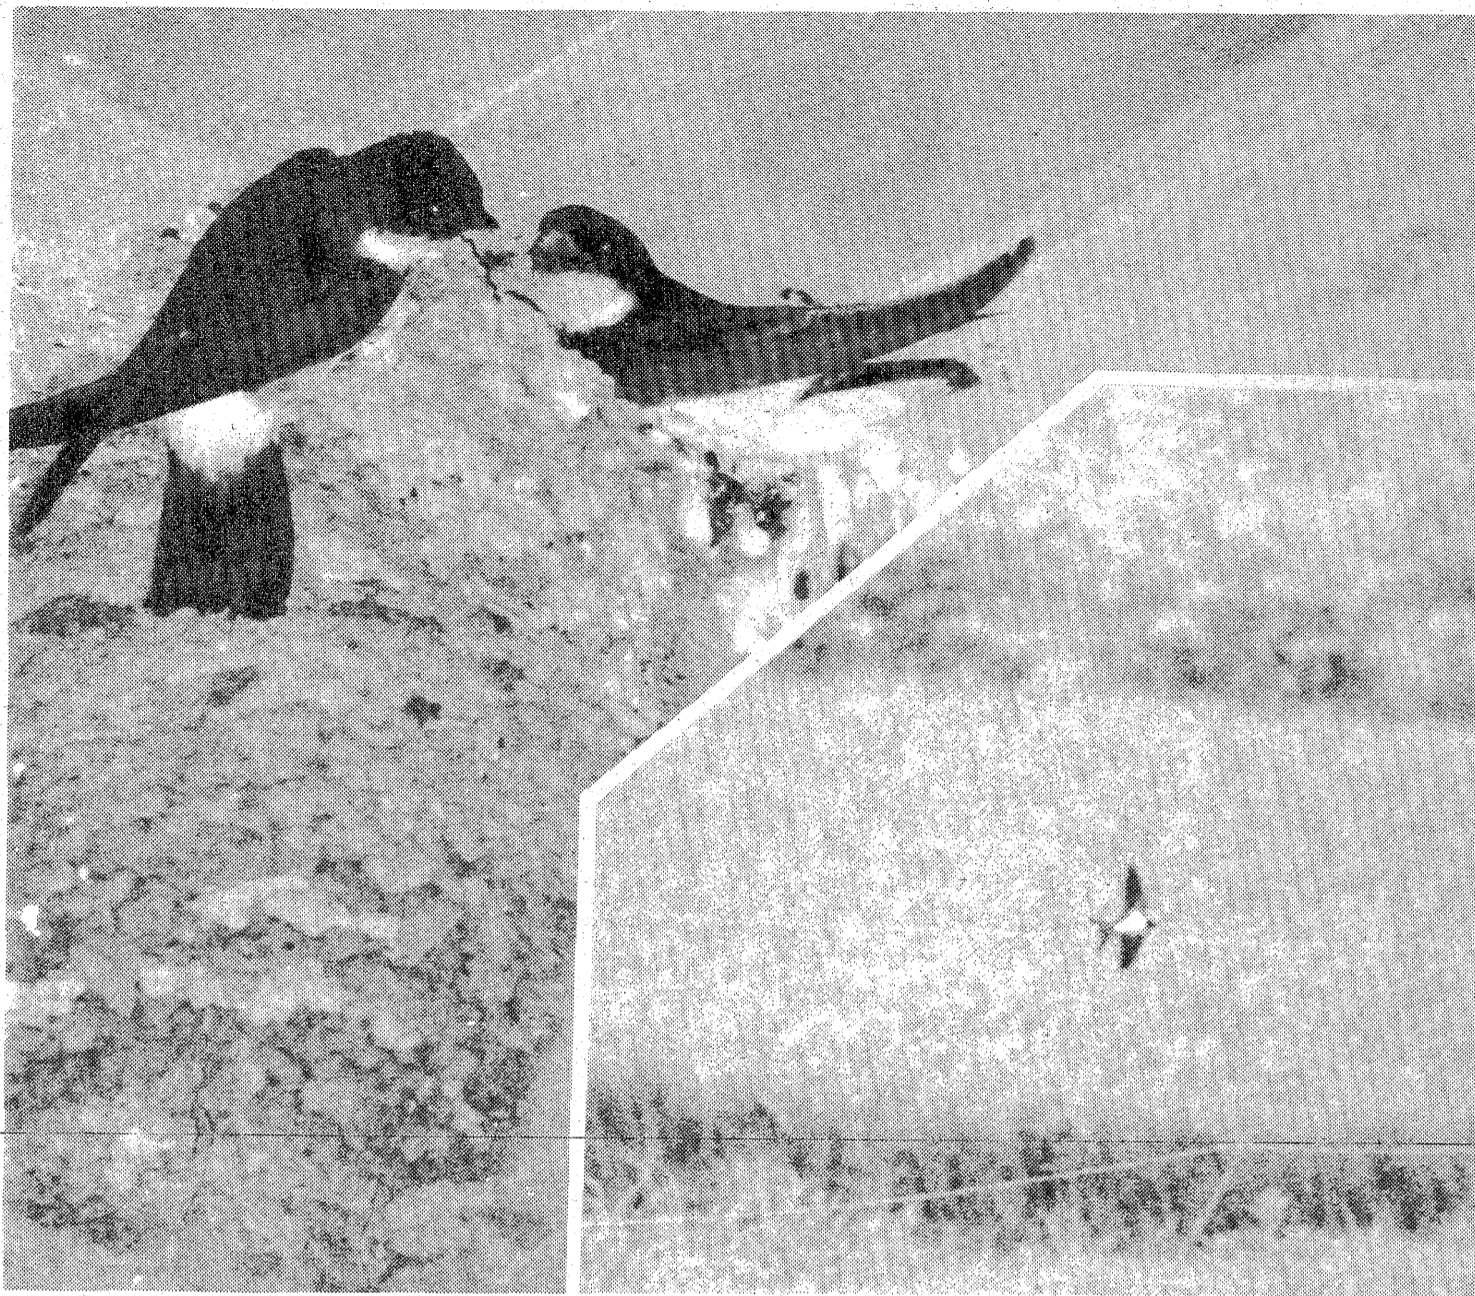

自然美歌いあげる
いわきの鳥たち

シリーズ

24

イワツバメ

ツバメが幅を利かしているようだ。夕方平の南を流れる新川中空で虫を追う姿を見て「あしたは天気かも」と一人納得する。あれ以来天気予報のめやすとしているが、農村地帯では害虫を捕食する益鳥として、古来から愛のまなざしで迎えられ、春を告げ秋の収穫をしらせる季節鳥としても重宝がられている。

エンビ服を着用しないイワツバメとの出会いは、修学旅行で行った日光の奥座敷・中禅寺湖畔である。おびたしい群れがすばやい動きで湖面すれすれに飛んでいた。先生が「きょうは雨になる」と言ったが、その通り小雨となった華厳の滝の無数の群れも壮観であった。山ひだの温泉地でもこの群れをよくみかけるが、新潟県の燕温泉が地名通り代表的なものかも、いわきにも多いが市街地周辺では

超低温アクロバットをみるようなイワツバメは、夏鳥として典型的な日本の渡り鳥である。体長はスズメくらいで頭部から背、尾が黒く腹部と腰が白色であるのが特徴だ。尾はツバメより短く切り込みが浅い。イワツバメは同類のツバメとともに四月ごろから飛来する。もともと海岸の絶壁や溪流の岩場に集団で生息するが、今では場所を選ばない。橋下や軒下にもドロや草などで巣を作り、年一回産卵し初秋の八月下旬から九月にかけて飛去するが、なかに越冬するものもある。田畑や沼、河川などの虫を好み、飛んでいる入虫を捕食するのが上手だ。

公認 勿来自動車学校

いわき市金山町 バス＝金山(学校前)下車 TEL・02466③1345(代)

- ●親切な指導で安心して教習が受けられます
- ●入校は免許証か住民票を持参して下さい(写真設備あり)
- ●予約は前日に電話でOKです 待ち時間ありません
- ●スクールバスもあり、またバス停すぐ前でとても便利です
- ●ローン制度もあります ご利用下さい

山々にかこまれた
鮫川沿いの静かな湯治の宿