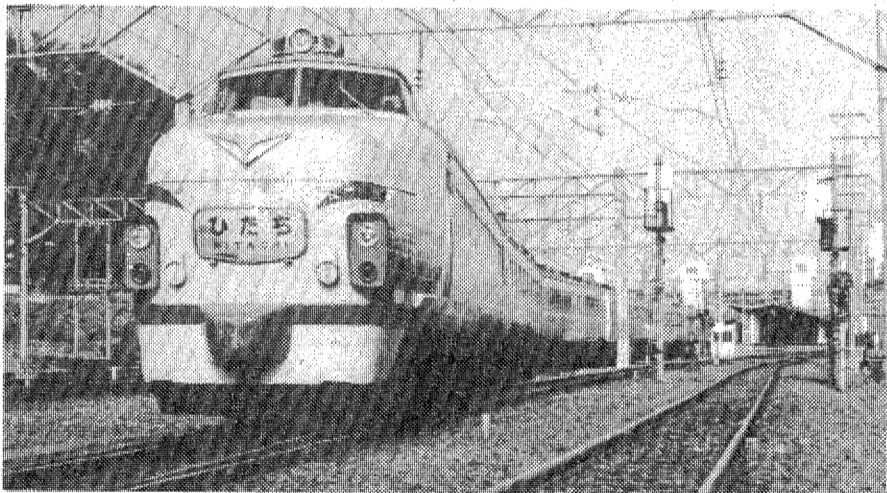

▲五十五年度の国鉄決算(答)によると、常磐線(日暮里(東京都)ー岩沼(宮城県)区間全体の営業係数(百円の収入を得るために掛かる経費の割合)が106.このため全幹線系では106から109に下がった東北本線と順位が入れ替わり、ベストテンの十位入りを果たし、水鉄管理局内はもちろんで、堂々東北第一位になった。