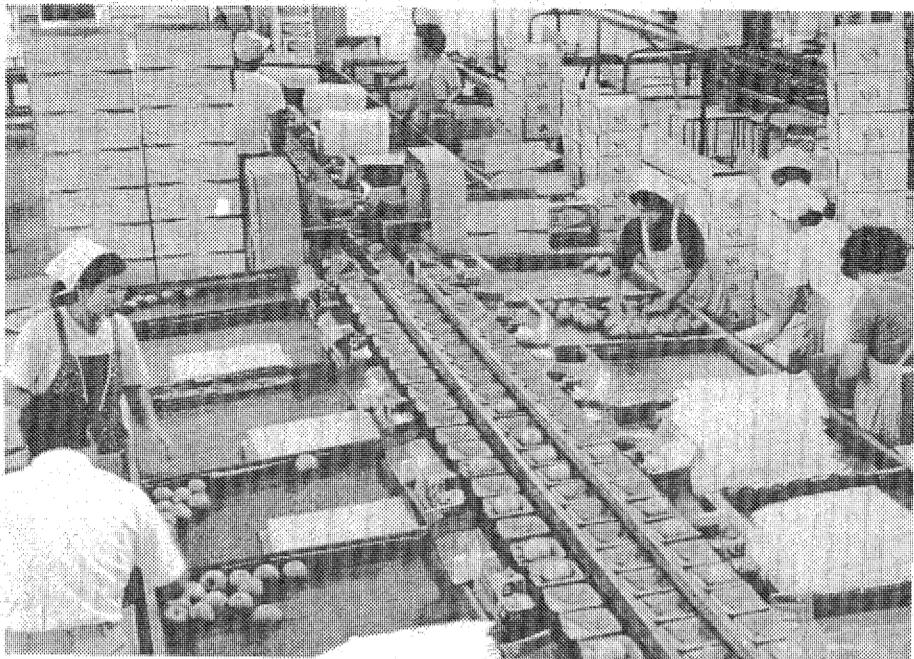

23日の台風15号禍が悩みのタネだったが、「風味ともに良好」と平年作が約束された。明るい出荷風景だった。出荷量は7万箱、売り上げは2億円を見込んでいる。

▲田畑市長と松本商工水産部次長の一行は27日、佐藤県小名浜港湾建設事務所長の案内で、先の台風15号で大きな被害を受けた小名浜港の災害視察を行った。なかでも7号防波堤や5、6号ふ頭護岸の決壊や作業船の沈没など、開港いらい最大の惨事となった状況を目のあたりにして、「自然災害の恐ろしさ、を再認識していた。