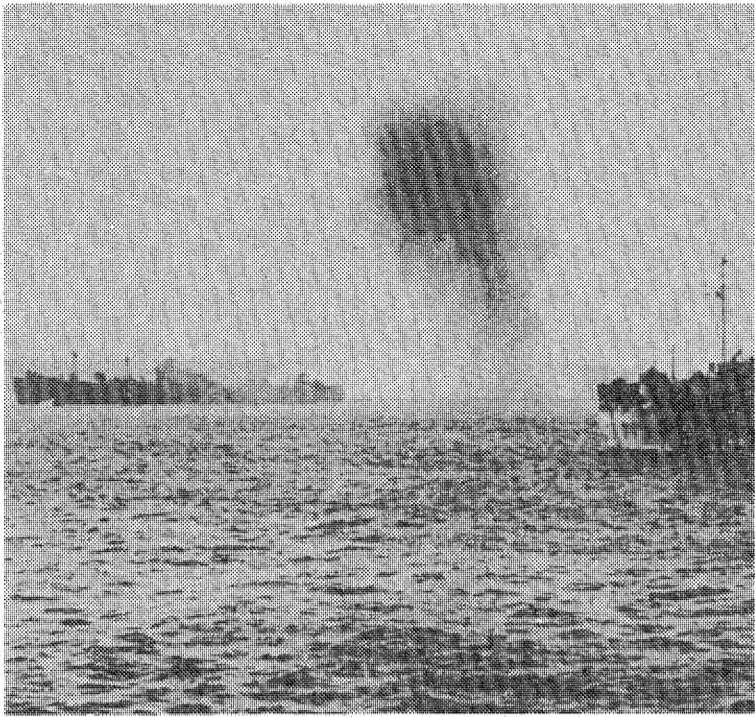

いわきが生んだ海軍大将

高木武雄をしのぶ

日本海軍の潜水艦隊を指揮していた第六艦隊の司令長官以下首脳部がサイパン島にとり残されたということは、海軍当局にとって痛恨極まりないことであった。常識的にはとも考えられないことである。参謀長ら主要ポストを内地に残し、高木長官が堀之内美義首席参謀(戦死後少将昇進)、竹内義正通信参謀(同中佐)、鈴木直人航海参謀

(同中佐)、児島義和副官(同中佐)ら少数陣容でサイパン島に渡ったのは、心ひそかに期するものがあったのか、万が一のことも考えて少数精鋭主義を貫き、自ら率いて第一線に赴いたのではないかと、どうもそんな気がしてならないのである。

潜水艦による高木大将らの救出作戦が一部にささやかれていたという説も耳に

する。それが背景には潜水艦に命令を出せる立場にあったこと、それから多くの海軍パイロットを同島に残留したまま見放すことは、以後の作戦遂行にパイロット不足をきたす心配があったことなどを考え合わせ、とりざたされたものであった。

高木長官が司令部職員の救出を命令することは、ありうるはずがないと述べている。米国側の資料などは、「司令部救出の打ち切りを命じ、敵陣に突入して果てた」ということになっている。

とにかく昭和十八年から十九年にかけて、日本が失った潜水艦は相当の数のぼつていた。十八年に喪失したのは(事故によるものを含む)、

6月20日米軍の艦砲、空爆に生き残った日本軍砲兵が勇敢に挑戦し砲弾を撃ち込んでいた

- イ4、イ18、イ34、イ31、イ102、イ24、イ9、イ7、イ179、イ107、イ178、イ103、イ17、イ168、イ35、イ101、イ182、イ25、イ34、イ20、イ100、イ21、イ38、イ35、イ19、イ39、イ40(計二十七隻)。

十九年になると次のように犠牲はさらに大きかった。イ37、イ181、イ39、イ171、イ110、イ111、イ32、イ175、イ40、イ169、イ43、イ174、イ42、イ2、イ27、イ180、イ45、イ183、イ176、イ32、イ16、イ104、イ105、イ106、イ108、イ116、イ6、イ10、イ184、イ185、イ36、イ42、イ44、イ111、イ114、イ117、イ55、イ48、イ5、イ166、

イ29、イ52、イ501、イ364、イ47、イ177、イ26、イ45、イ54、イ41、イ46、イ37、イ38、イ365、イ48(計五十五隻)。

これだけ厳しい戦いを演じているというのに、司令部にあって大変なことだ。犠牲を最小限に抑え、戦果を大ならしめるために心を痛めたのである。若い兵隊が艦と運命をともに、必死の作戦に従事している姿には頭が下がった。はるか後方で指揮するには忍びなかった。戦場の近くに出て行って力をつけてやりたい、おそろしく配慮が常に頭の中にあつたのではないかとと思われるのである。

第六艦隊司令部はトラック島に配備され、高木司令長官も最初ここに赴任した。ソロモン諸島及び東部ニューギニア方面で孤立した陸軍部隊に対し、ラバウルから潜水艦で弾薬、糧食の輸送を行った一時期があった。帰路は傷病兵の輸送である。線の下力持ち的、しかも危険な苦勞の多い作戦に艦隊は歯をくいしばり、上下をあげて励まし合ひながら任務を遂行していた。その時、部下思いの長

官はラバウルに進出して指揮をとった。古賀連合艦隊司令長官からトラック島にいて艦隊の指揮をとってほしいという強い願望で、果たさなかったと伝えられている。常に、第一線とせむせむという情熱を燃やしておられたのである。

最前線のサイパン島に司令部を移したのも、優勢な米軍に立ち向かって苦しい戦いを強いられている潜水艦隊の少しでも近くにいて、部下を励まし勇気づけてやろうという気持ち、やむにやまれぬものがあつたのである。常に心奥には自己の危険とか、安全など少しも頭になつたのであ