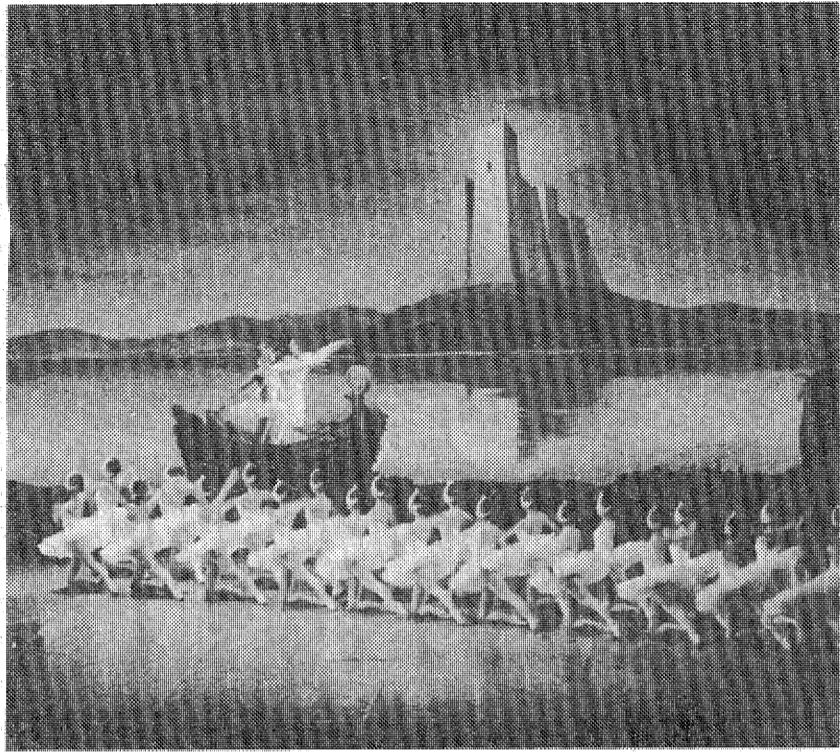

文化庁移動芸術祭

いわき市制施行15周年記念

日本バレエ協会 バレエ「白鳥の湖」を公演

安い料金で公開 国、県、市が一部を負担

来月3日平市民会館で

芸術の秋を飾る五十年度文化庁移動芸術祭は十月三日午後六時半から、いわき市市民会館大ホールで開催される。いわき市制施行十五周年記念事業に合わせ、出しものは豪華華麗な日本バレエ協会のバレエ公演「白鳥の湖(全幕)」と決まった。

紀子、法村牧緒、岡本佳津子、藤原聖一、浅見穂二、中島久ら総勢五十六人となっている。チャイコフスキーの「白鳥の湖」は多くの人に知られており、それだけに人気も高い。