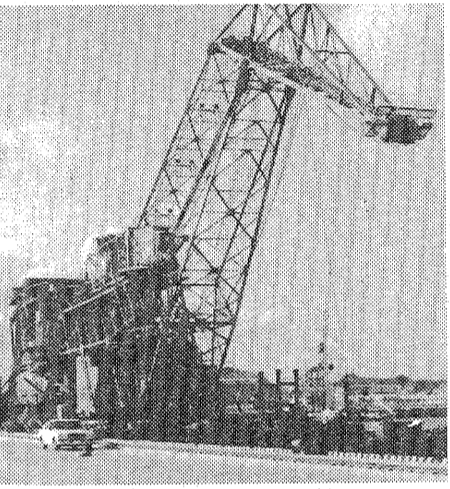

高校ス ポーツ 新人戦花盛り

新人戦花盛り「秋の訪れ」とも高校スポーツ界は新旧交代期に入り、今市内では一、二年生だけの新人戦が盛んに開かれている。十九日は、市営陸上競技場の陸上をはじめ、硬式、軟式両二種(市営平塚球場)、ソフトボール(四倉高)の四種目が二、三年生ト、県大会をめぐり、二、三年生のフレッシュな掛けあひを各会場に響き渡った。

新人戦花盛り「秋の訪れ」とも高校スポーツ界は新旧交代期に入り、今市内では一、二年生だけの新人戦が盛んに開かれている。十九日は、市営陸上競技場の陸上をはじめ、硬式、軟式両二種(市営平塚球場)、ソフトボール(四倉高)の四種目が二、三年生ト、県大会をめぐり、二、三年生のフレッシュな掛けあひを各会場に響き渡った。

巨大クレーン登場

公共設備としては最大級の荷揚げ能力をもつクレーンが十七日、海路いわき市の小浜港に到着。十八日朝から号誌で設置作業が行われており、これが高作業能力が一段とアップされたと関係者の期待は厚い。このクレーンは、同岸7号ふ頭の物資別専用ふ頭に設置され、当面は後援地企業や十九年稼働予定の日本コークス使用される石炭の陸揚げ用、一時間当たりの

最大陸揚げ能力は八百ト、従来の三百五十トに比べ約二・五倍の能力をもつ。バケット一回で約二十トの物資を揚げ、十五トトラック一台がトラック、クレーン橋脚部からアームまでの高さ五トもある。さらに、地上約二十七トの運転席は対象船内を見やすくするための約九ト水平移動できる仕組み。