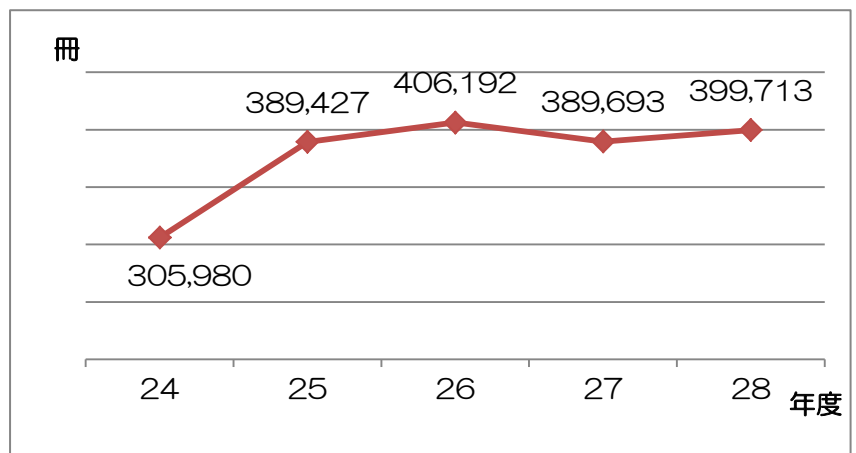

## シリーズ 数字で見るといわきの図書館

### 【各館資料搬送状況】

399,713 冊

予約が入った資料や他館の返却資料を載せて定期的に運行する、図書館の貸出サービスを支えるインフラとしての巡回車の実績をあらわす数字です。

巡回車は、市内 6 図書館を、毎日午前と午後の 2 回、運行しています。

1 日平均千数百冊の資料が図書館から図書館へと運ばれています。