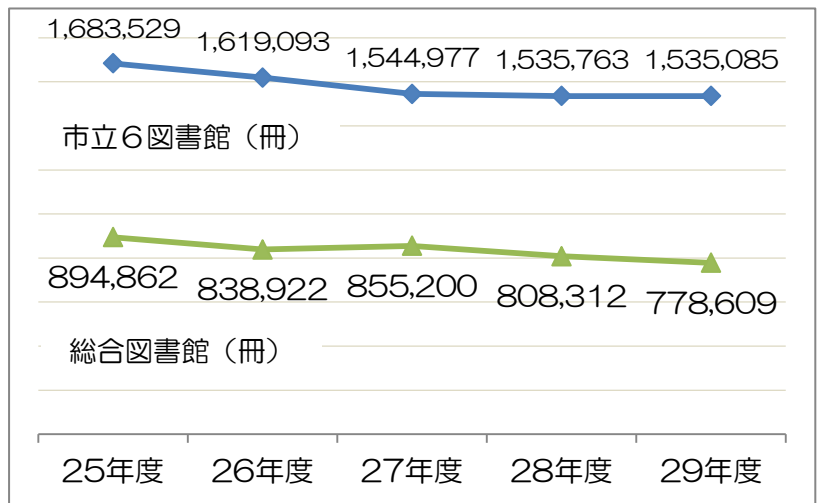

シリーズ 数字で見るいわきの図書館

【平成 29 年度貸出冊数】

市立 6 図書館 : 1,535,085 冊
総合図書館 : 778,609 冊

いわき市立図書館の年間貸出冊数は、県内市町村で 1 位、東北の中核市でも 5 市中 1 位と健闘しています。

1 人当り貸出冊数でも 4.63 冊と東北の中核市では 5 市中 1 位です。全国 1 位は、豊中市の 9.03 冊ですので、さらに上位を目指しています。是非図書館をご利用ください。

(出典：日本の図書館 統計と名簿 2017)