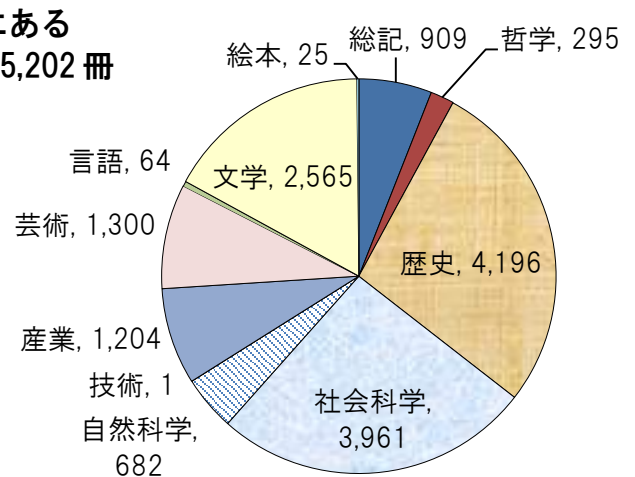

知っていますか？便利な図書館機能

【社会人専用席について】

いわき総合図書館では、利用者を学生以外に限定した社会人専用席を5階フロアの北側、いわき資料周辺に、47席を配置しています。

5階カウンターで、図書館利用カードを提示のうえ、お申し込みいただく申込制です。図書館利用カードをお持ちでない方や持参されない方は、5階カウンターで、氏名、年齢等を、運転免許証などで本人確認ができれば、ご利用いただけます。

いわきに関する資料などをゆっくり調べたい時に、利用してみませんか？

シリーズ 数字で見るいわきの図書館

【地域資料数】

いわき総合図書館： 44,999冊

いわき総合図書館が所蔵している地域資料は、館内のいわき資料コーナーに、利用者が直接資料を取り出せる開架書架に約1万5千冊、閉架書庫に約3万冊あります。

図書館では、その地域の歴史や民俗についての資料や行政資料など、現在の地域の情報を知ることができる資料を網羅的に収集して、その提供に努めています。

開架書架にある 地域資料 15,202冊

図書館豆知識

いろいろな『じてん』

図書館には調べものに役立つ資料が沢山あります。中でも、調べものの友として国語辞典のような言葉自体の意味や文法、例文を記した『辞典』、その字の使い方や読み方を記した『字典』、百科事典のように事柄を説明した『事典』など色々な『辞典』・『字典』・『事典』があります。

「語感」を探る手がかりとなる「語感の辞典」や、漢字の形を四桁の数字で表す「四角号碼（しかくごうま）」に対応した「大漢和辞典」など、図書館ならではの『辞典』を手にとってみませんか？