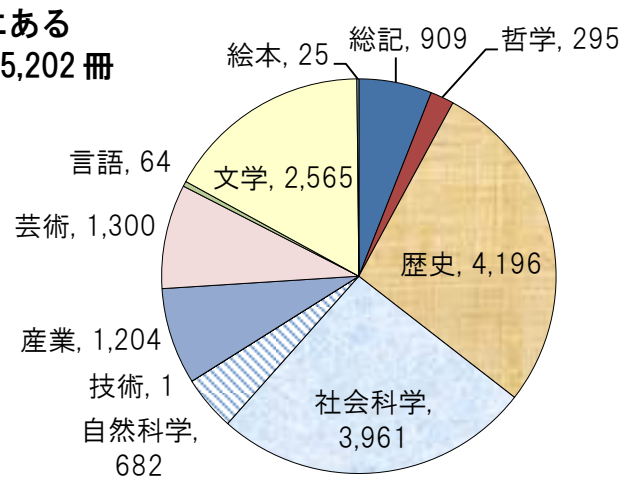

開架書架にある 地域資料 15,202冊