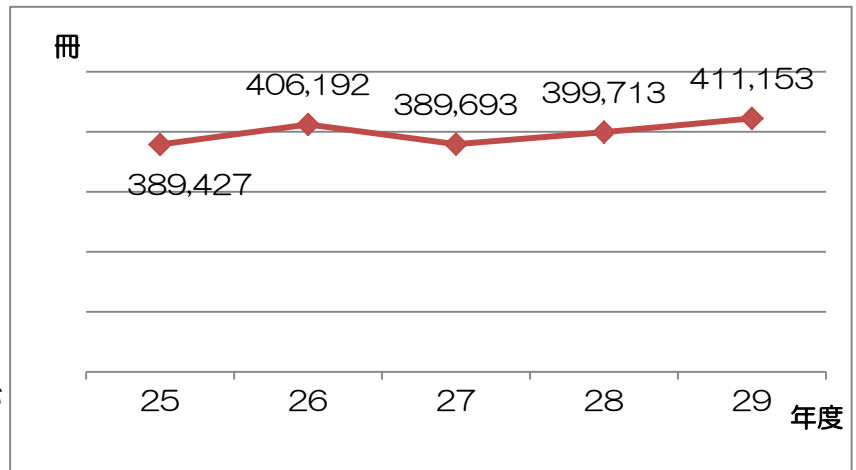

貸出 TOP10

1	この世の春 下	宮部みゆき || 著	新潮社
2	九十歳。何がめでたい	佐藤愛子 || 著	小学館
3	素敵な日本人	東野圭吾 || 著	光文社
4	おらおらでひとりいぐも	若竹千佐子 || 著	河出書房新社
5	マスカレード・ナイト	東野圭吾 || 著	集英社
6	この世の春 上	宮部みゆき || 著	新潮社
7	虚ろな十字架	東野圭吾 || 著	光文社
8	大家さんと僕	矢部太郎 || 著	新潮社
9	マスカレード・ホテル	東野圭吾 || 著	集英社
10	コンビニ人間	村田沙耶香 || 著	文藝春秋

予約 TOP10

1	沈黙のパレード	東野圭吾 || 著	文藝春秋
2	大家さんと僕	矢部太郎 || 著	新潮社
3	昨日がなければ明日もない	宮部みゆき || 著	文藝春秋
4	かがみの孤城	辻村深月 || 著	ポプラ社
5	未来	湊かなえ || 著	双葉社
6	かみさまは小学5年生	すみれ || 著	サンマーク出版
7	フーガはユーガ	伊坂幸太郎 || 著	実業之日本社
8	思い出が消えないうちに	川口俊和 || 著	サンマーク出版
9	すぐ死ぬんだから	内館牧子 || 著	講談社
10	ファーストラヴ	島本理生 || 著	文藝春秋

知っていますか？便利な図書館機能

【つながっています！市立図書館】

お探しの資料がお近くの市立図書館になくて、残念な思いをしたことはありませんか？

市立図書館6館（いわき総合・小名浜・勿来・常磐・内郷・四倉）は、一日2回（開館日）、巡回車が資料を載せて走っているのです。例えば、四倉図書館をご利用で、お探しの資料が勿来図書館にある場合、カウンターで、または館内検索機やホームページから、受取先を四倉図書館にして予約をかけていただくと、勿来図書館へ足を運ばなくても、四倉図書館で受け取ることが可能です。お近くの市立図書館を基点に図書館を利用してみませんか？

シリーズ 数字で見るいわきの図書館

【各館資料搬送状況】

平成 29 年度 411,153 冊

予約が入った資料や他館の返却資料を載せて定期的に運行する、図書館の貸出サービスを支えるインフラとしての巡回車の実績をあらわす数字です。

平成 29 年度の一年間の巡回車の運行は、347 日でした。年間 700 回近くも、1 日平均約 1,200 冊の資料を受け渡しをしながら、市内 6 図書館を巡回しています。

図書館豆知識

展示棚もお立ち寄りください！

いわき総合図書館では、各展示コーナーに毎月テーマに沿った資料を展示しています。

毎月のテーマは、職員が季節や行事、話題の出来事などから選んでいます。

場所は4階・5階の階段前、4階子どもコーナー、5階ビジネス支援コーナー、5階国際資料（外国語の本等）利用促進コーナーの5箇所です。ここに展示された資料は、貸出できるものです。

来館の目的となった資料以外との、新たな出会いがあるかもしれません。

ぜひ手に取って、表紙を眺め、ページをめくってみてください。