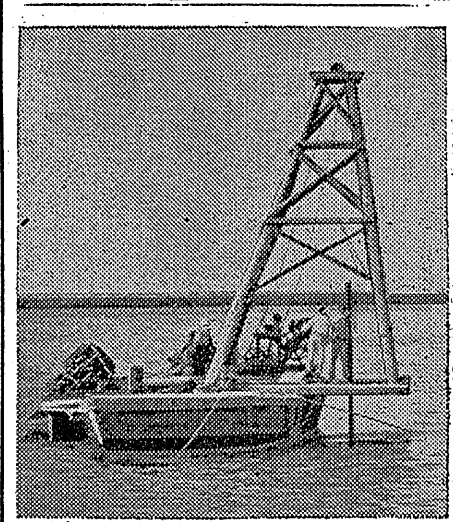

泉豊共役員改選 石城市泉豊共役員改選ではこの程

常磐文化協働会 一本化に不満、旅の會員脱退

去月五日、常磐市の誕生と共に青年各々団体となり、その一つとして常磐文化協働会が組織された。しかし、その一本化に不満を抱き、旅の會員が脱退した。青年文化協会は去月一月、結成と共多彩な行事を催し、同市の文化発展に寄与して来たが、結成当時一部のメンバーが一般會員の組織として、旅の會員として加入した。旅の會員は協働会を脱退し、旅の會員として活動する意向を示している。

松喰虫を退治 十数名出動し大消毒

平市では飯山山内第二中学校で、松喰虫の被害が深刻化している。十数名の出動で大消毒が行われた。松喰虫の被害は、松の木の葉を食害し、木の成長を妨げている。被害が深刻化しているため、大規模な消毒が行われた。

青年講習会 瀧風荘で開く

内郷町青年学校、町内青年会が主催する青年講習会が、瀧風荘で開かれた。講習会では、青年のリーダーシップを養うための研修が行われた。講師は、地域の有識者による。講習会は大盛況で、参加者は熱心に研修に取り組んだ。

一萬トン埠頭へ 昨日ボーリング工事に着手

運搬船小名浜港事務所では、一萬トン埠頭の建設工事に着手した。昨日ボーリング工事に着手した。埠頭の建設は、港の拡張と船舶の大型化に対応するために行われる。工事には、多くの労働者が参加している。埠頭の完成後、港の効率が大幅に向上する見込みである。

中堅農民 養成講習会 十日まで受付

警城市では第六回中堅農民養成講習会の受付が十日まで続いている。講習会では、中堅農民のリーダーシップを養うための研修が行われる。講習会には、多くの農民が参加している。講習会の開催は、地域の農業の発展に大きく貢献する見込みである。

二人を表彰 検挙に協力

内郷地区では、二人が検挙に協力したため表彰された。二人は、地域の治安維持に大きく貢献した。表彰式では、二人の功績が称えられた。二人は、地域の治安維持に大きく貢献した。表彰式では、二人の功績が称えられた。

係長心得の昇格 常磐炭鉄で

常磐炭鉄では、係長心得の昇格が行われた。昇格した係長は、地域の治安維持に大きく貢献した。昇格式では、昇格者の功績が称えられた。昇格者の功績は、地域の治安維持に大きく貢献した。昇格式では、昇格者の功績が称えられた。

人事消息

警城市では、人事異動が行われた。異動した職員は、地域の治安維持に大きく貢献した。人事異動は、地域の治安維持に大きく貢献した。人事異動は、地域の治安維持に大きく貢献した。

特報 日米プロレスリング 世界選手権争奪戦 肉弾相搏つ 日本力道山・木村 米國シャープ兄弟 同日上映 東京シネレラ娘 8日まで

藤越 ナショナルラジオの 3大特徴 1. 音質が素晴らしい 2. 機能が豊富で使いやすい 3. 価格が手頃で高品質

三日開店 オール20 オール15 100台開放 五月節句の鯉のぼり 局前エイト男でござる 胸のすくよな大當り! 毎日先着50名様に 浮世繪石けん贈呈 3日午後5時開店 4日正午開店 局前エイト 平市四丁目日本局前

美しい時計と 楽しい音楽 レコード・電器・楽器 各種豊富陳列中 金光堂 5丁目電195

貸店舗 間口二間半 奥行四間 電話水運の便あり 問合せは電70番 バツカス