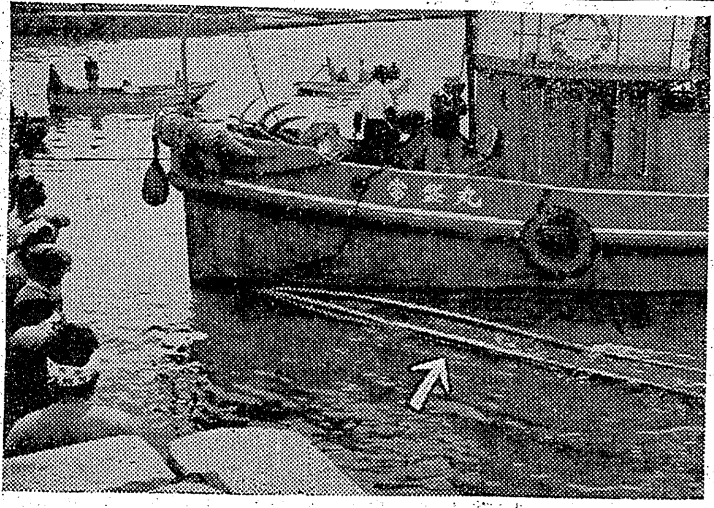

轉覆船小名濱に曳航

茨城船か、乗員は不明

（写真は船底を上げて小名濱へ曳航された遭難漁船。失われた同乗者の行方不明）

上水に曳航された遭難漁船。失われた同乗者の行方不明。茨城方面の漁船ではないかと見られるが、午後から引揚された船に一般乗員の遺体を発見し、同船が遭難したと推定されている。遭難した船は、小名濱に曳航された。遭難した船は、茨城方面の漁船ではないかと見られるが、午後から引揚された船に一般乗員の遺体を発見し、同船が遭難したと推定されている。遭難した船は、小名濱に曳航された。

十四萬尾を漁獲

北洋から便り一位は金榮丸

北洋漁場のサケ、マスを通じて漁獲の第一位を同市元元丸（小名濱）が獲得した。北洋漁場のサケ、マスを通じて漁獲の第一位を同市元元丸（小名濱）が獲得した。北洋漁場のサケ、マスを通じて漁獲の第一位を同市元元丸（小名濱）が獲得した。

映画や説明會を開く

覺醒劑禍防止へ啓蒙運動

六月一日より三十日までの一月間、市民の啓蒙運動を行う。映画や説明會を開く。覺醒劑禍防止へ啓蒙運動。六月一日より三十日までの一月間、市民の啓蒙運動を行う。映画や説明會を開く。覺醒劑禍防止へ啓蒙運動。